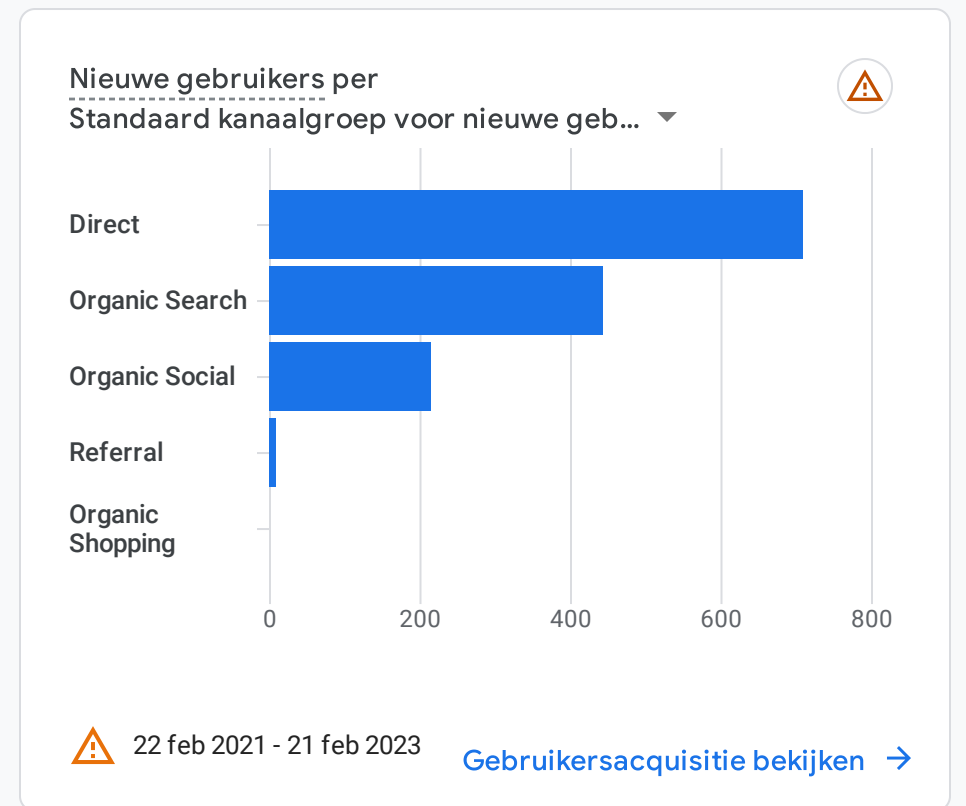

A Alle gebruikers

Vergelijking toevoegen **+**

Aangepast 1 jan 2021 - 21 feb 2023 **▼**

Momentopname van rapporten

WAAR KOMEN DE NIEUWE GEBRUIKERS VANDAAN?

WAT ZIJN UW BESTE CAMPAGNES?

Gebruikers **▼** per Land