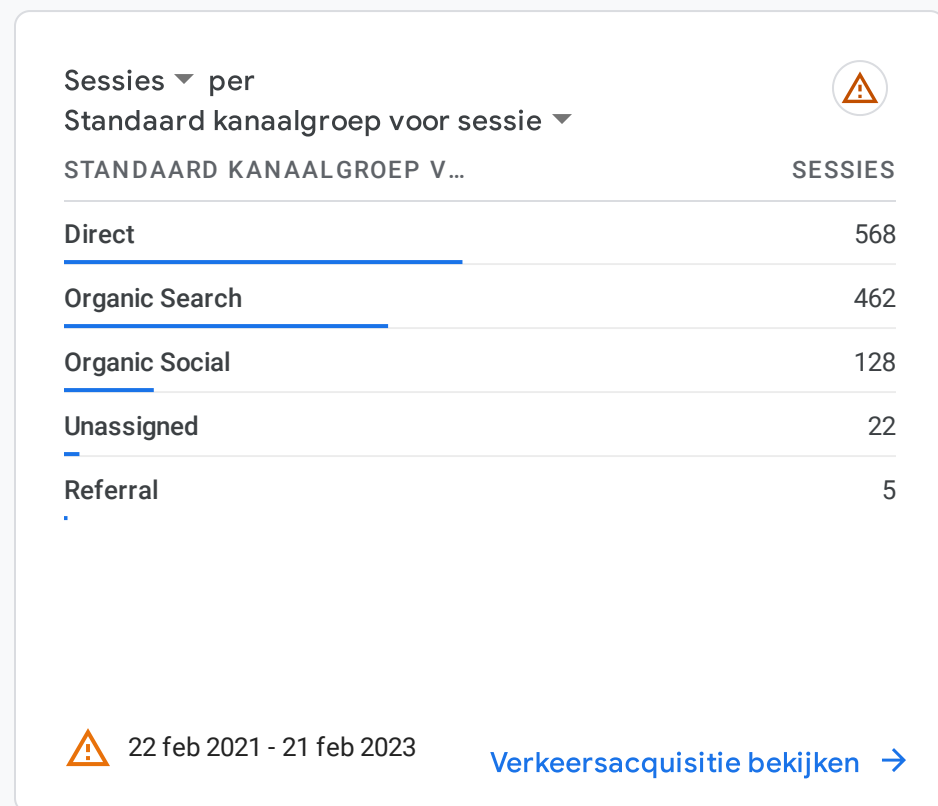

A Alle gebruikers

Vergelijking toevoegen **+**

Aangepast 1 jan 2021 - 21 feb 2023 **▼**

Momentopname van rapporten

WAAR KOMEN DE NIEUWE GEBRUIKERS VANDAAN?

WAT ZIJN UW BESTE CAMPAGNES?

Gebruikers **▼** per Land