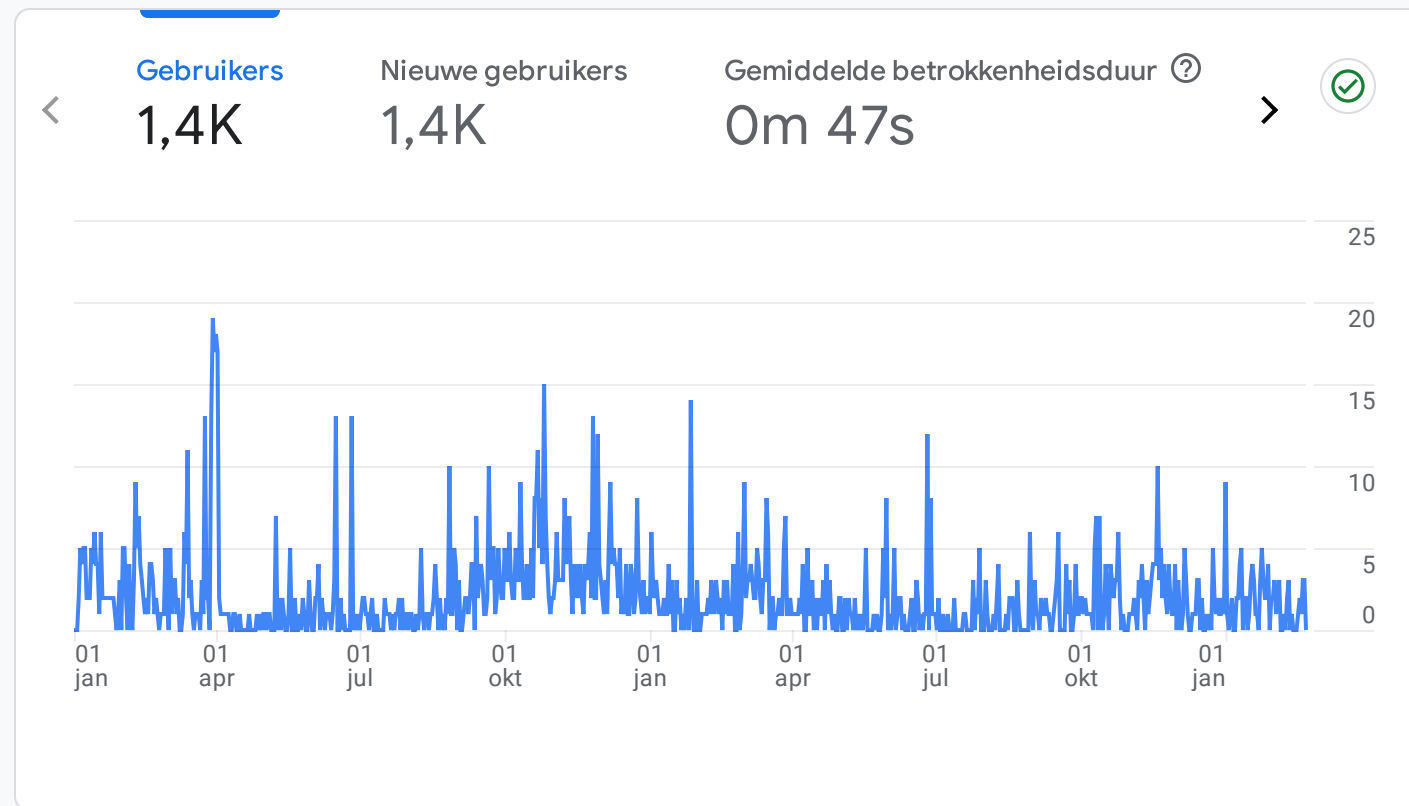

A Alle gebruikers

Vergelijking toevoegen **+**

Aangepast 1 jan 2021 - 21 feb 2023 **▼**

Momentopname van rapporten

WAAR KOMEN DE NIEUWE GEBRUIKERS VANDAAN?

WAT ZIJN UW BESTE CAMPAGNES?

Gebruikers **▼** per Land