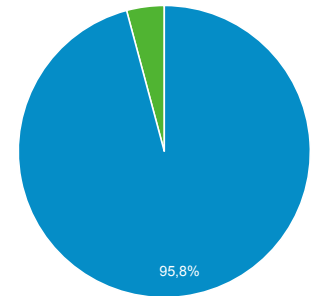

8 jan. 2018 - 8 jan. 2019

Doelgroepoverzicht

Alle gebruikers  
100,00% Gebruikers

Overzicht

Gebruikers

Gebruikers <b>6.918</b>	Nieuwe gebruikers <b>6.890</b>	Sessies <b>7.262</b>
Aantal sessies per gebruiker <b>1,05</b>	Paginaweergaven <b>15.503</b>	Pagina's/sessie <b>2,13</b>
Gem. sessieduur <b>00:00:57</b>	Bouncepercentage <b>67,13%</b>	

New Visitor Returning Visitor

Taal	Gebruikers	% Gebruikers
1. nl-nl	3.654	52,92%
2. nl	1.438	20,83%
3. en-us	1.222	17,70%
4. fr	238	3,45%
5. nl-be	146	2,11%
6. en-gb	50	0,72%
7. (not set)	27	0,39%
8. en-nl	17	0,25%
9. pl-pl	11	0,16%
10. en	10	0,14%