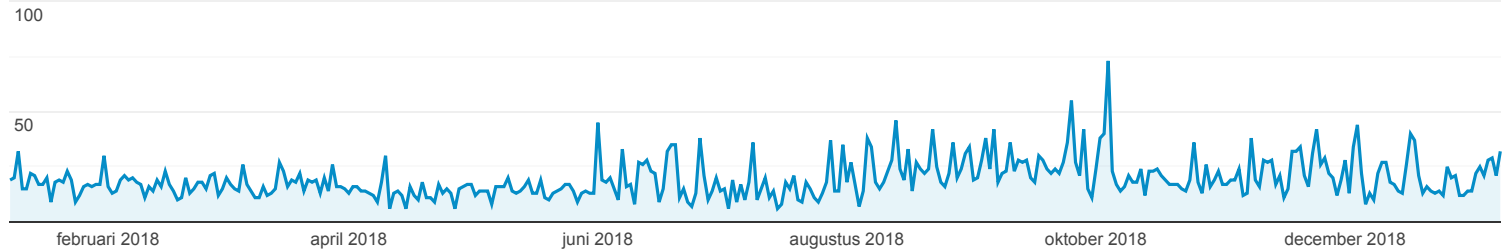

8 jan. 2018 - 8 jan. 2019

Doelgroepoverzicht

Alle gebruikers  
100,00% Gebruikers

Overzicht

Gebruikers

Gebruikers <b>6.918</b>	Nieuwe gebruikers <b>6.890</b>	Sessies <b>7.262</b>
Aantal sessies per gebruiker <b>1,05</b>	Paginaweergaven <b>15.503</b>	Pagina's/sessie <b>2,13</b>
Gem. sessieduur <b>00:00:57</b>	Bouncepercentage <b>67,13%</b>	