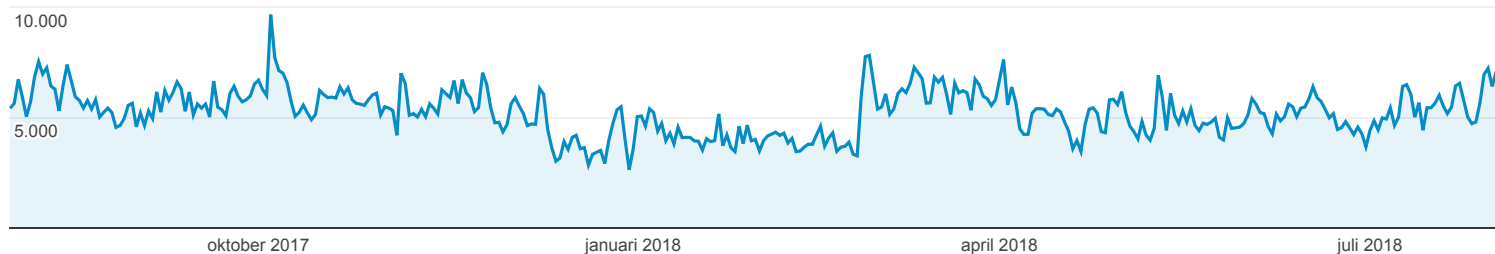

Overzicht

Alle gebruikers
100,00% Paginaweergaven

1 aug. 2017 - 2 aug. 2018

Overzicht

Paginaweergaven

Paginaweergaven

1.924.097

Unieke paginaweergaves

1.119.087

Gem. tijd op pagina

00:00:36

Bouncepercentage

44,11%

Uitstappercentage

23,04%

AdSense-opbrengst

US\$ 3.457,28

AdSense-paginavertoningen

1.729.927

Bekeken AdSense-advertentieblokken

7.062.019

Pagina	Paginaweergaven	% Paginaweergaven
1. /honden	360.218	18,72%
2. /katten	125.212	6,51%
3. /klarenbeek/dierenasiel-de-kuipershoek	37.965	1,97%
4. /geplaatst	36.284	1,89%
5. /	33.992	1,77%
6. /ede-gelderland/de-hof-van-edo	32.624	1,70%
7. /dierenasiels	29.217	1,52%
8. /breda/breda	27.444	1,43%
9. /vlaardingen/dierentehuis-nieuwe-waterweg	21.840	1,14%
10. /amersfoort/dierentehuis-amersfoort-bv	19.336	1,00%