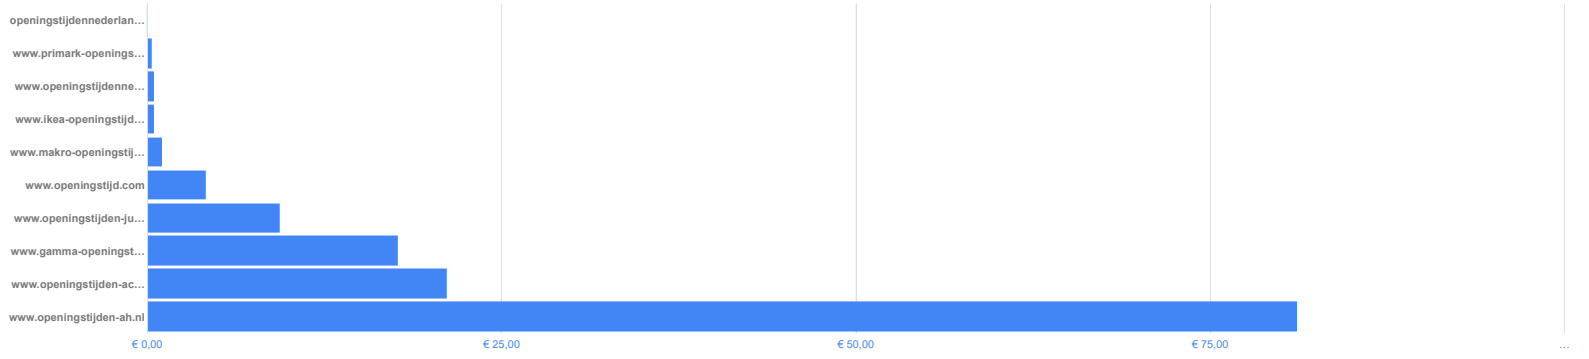

Nieuw rapport

- [Homepage](#)
- [Mijn advertenties](#)
- [Advertenties toestaan en b...](#)
- [Prestatierapporten](#)
- Mijn rapporten ^
  - Standaardrapport
  - [Nieuw rapport](#)
  - Rapporten beheren
- Veelvoorkomende r... ∨
- Geavanceerde rapp... ∨
- Gebeurtenissen
- Optimalisatie
- Instellingen
- Help
- Feedback verzenden

Rapporttype Sites + toevoegen

Toevoegen aan Mijn rapporten

Filter Sites 10 geselecteerd + toevoegen

EUR 1 okt. 2017 - 1 jan. 2018

Overzicht **Klikken** Weergaven Actieve weergaven Betrokkenheidsacties Overeenkomende content Advertentiesessies Aangepast

Geschatte inkomsten € 135,92	Paginaweergaven 34.835	Vertoningen 70.811	Klikken 965	Pagina-RPM € 3,90	RPM van vertoningen € 1,92	Zichtbare actieve weergave 68,45%

Filter	Vergelijken							Show rows	50	1 - 10 of 10
Site		Paginaweergaven	Vertoningen	Klikken	Pagina-RPM	RPM van vertoningen	Zichtbare actieve weergave	Geschatte inkomsten *		
☐ www.openingstijden-ah.nl		23.488	50.257	644	€ 3,46	€ 1,62	66,81%	€ 81,17		
☐ www.openingstijden-action.nl		1.608	3.728	88	€ 13,16	€ 5,67	71,41%	€ 21,15		
☐ www.gamma-openingstijden.nl		4.073	9.529	160	€ 4,34	€ 1,86	69,93%	€ 17,68		
☐ www.openingstijden-jumbo.nl		1.647	4.095	39	€ 5,71	€ 2,30	74,05%	€ 9,41		
☐ www.openingstijd.com		864	781	19	€ 4,78	€ 5,29	90,51%	€ 4,13		
☐ www.makro-openingstijden.nl		107	261	5	€ 9,63	€ 3,95	68,40%	€ 1,03		
☐ www.ikea-openingstijden.nl		205	489	3	€ 2,54	€ 1,06	70,02%	€ 0,52		
☐ www.openingstijdenederland.nl		2.086	1.351	4	€ 0,22	€ 0,34	84,56%	€ 0,46		
☐ www.primark-openingstijden.nl		53	97	3	€ 6,82	€ 3,73	65,52%	€ 0,36		
☐ openingstijdenederland.nl		704	223	0	€ 0,00	€ 0,01	83,33%	€ 0,00		
Totale		34.835	70.811	965	€ 3,90	€ 1,92	68,45%	€ 135,92		
Gemiddelden		3.483	7.081	96	-	-	-	€ 13,59		

Gegeneerd op: 3 januari 2018 22:04:52 UTC+1