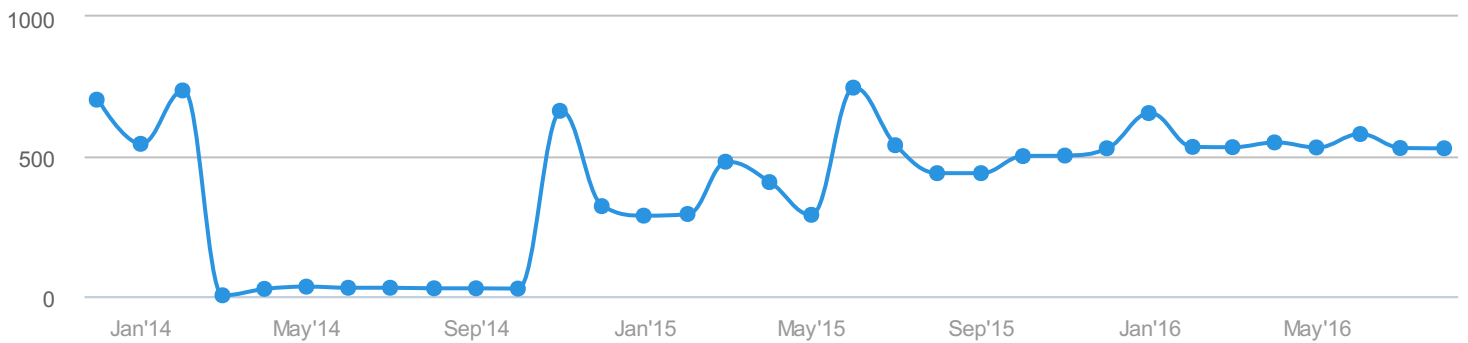

Organic Research: Positions (Desktop)

alvleesklier.net

Organic Research: Positions (Desktop)

28 KEYWORDS

The number of keywords bringing users to the website via Google's top 100 organic search results

529 TRAFFIC

The number of users expected to visit the website in the following month on condition that average monthly organic traffic stays relatively the same

\$1.2K TRAFFIC COST

Estimated price of organic keywords in Google AdWords

Organic Search: Traffic chart

alvleesklier.net | NL | All time

Organic Search: Positions 1 - 28 (28)

nl | alvleesklier.net

Keyword	Pos	Volume	KD	CPC (USD)	URL	Traffic %	Costs %	Com.	Result	Trend	Last Update
pancreas	5 (5)	6,600	72.88	2.56	↗	62.38	69.92	0.04	25,000,000		10 Aug 2016
alvleesklier	13 (14)	12,100	79.81	2.17	↗	20.41	19.55	0.17	210,000		7 days ago
alvleesklier functie	6 (6)	720	70.08	1.56	↗	6.80	4.63	0.21	36,000		28 Jul 2016
functie alvleesklier	6 (6)	590	69.74	1.30	↗	5.48	3.14	0.14	36,000		08 Aug 2016
pancreatitis symptomen	11	170	81.07	1.37	↗	1.32	0.82	0.07	42,000		28 Jul 2016
functie pancreas	5 (5)	70	73.38	2.15	↗	0.56	0.57	0.13	84,000		2 days ago
functies alvleesklier	3 (2)	40	68.94	1.89	↗	0.56	0.49	0.17	21,000		Jul 2016
alvleesklier functies	4 (3)	30	70.57	0.00	↗	0.37	0.00	0.22	22,000		5 days ago

Keyword	Pos	Volume	KD	CPC (USD)	URL	Traffic % ▼	Costs %	Com.	Result	Trend	Last Update
last van alvleesklier symptomen	19 (11)	20	75.74	0.14	↗	< 0.01	0.00	0.44	77,000		3 days ago
pancreas alvleesklier	19 (19)	40	78.75	0.00	↗	< 0.01	0.00	0.06	38,000		Jul 2016