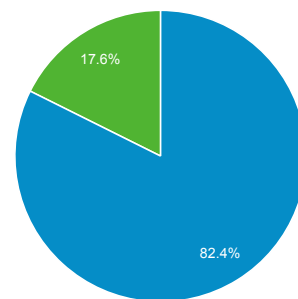

8 feb. 2014 - 31 mrt. 2014

Doelgroepoverzicht

Alle bezoeken
100,00%

Overzicht

Bezoeken
9.310

Unieke bezoekers
7.844

Paginaweergaven
34.041

Pagina's/bezoek
3,66

Gem. bezoekduur
00:02:05

Bouncepercentage
0,17%

% nieuwe bezoeken
82,28%

■ New Visitor ■ Returning Visitor

| Taal | Bezoeken | % Bezoeken |
|----------|----------|------------|
| 1. nl-nl | 4.748 | 51,00% |
| 2. nl | 3.536 | 37,98% |
| 3. en-us | 676 | 7,26% |
| 4. en | 156 | 1,68% |
| 5. nl-be | 74 | 0,79% |
| 6. en-gb | 48 | 0,52% |
| 7. zh-cn | 23 | 0,25% |
| 8. fr | 9 | 0,10% |
| 9. pl | 6 | 0,06% |
| 10. c | 4 | 0,04% |