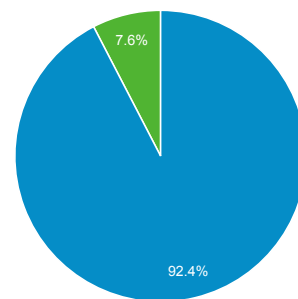

# Doelgroepoverzicht

Alle bezoeken  
100,00%

## Overzicht

■ New Visitor ■ Returning Visitor

| Taal     | Bezoeken | % Bezoeken |
|----------|----------|------------|
| 1. nl    | 1.977    | 42,13%     |
| 2. nl-nl | 1.969    | 41,96%     |
| 3. en-us | 559      | 11,91%     |
| 4. en    | 106      | 2,26%      |
| 5. nl-be | 20       | 0,43%      |
| 6. c     | 16       | 0,34%      |
| 7. en-gb | 12       | 0,26%      |
| 8. de-de | 5        | 0,11%      |
| 9. pl    | 4        | 0,09%      |
| 10. tr   | 3        | 0,06%      |