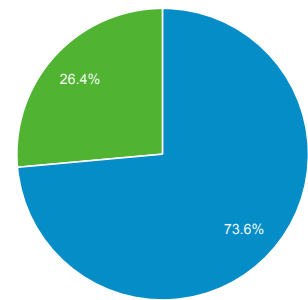

Doelgroepoverzicht

% van bezoeken: 100,00%

Overzicht

66 mensen hebben deze site bezocht

New Visitor Returning Visitor

Taal	Bezoeken	% Bezoeken
1. nl	30	34,48%
2. en-us	29	33,33%
3. nl-nl	22	25,29%
4. en	3	3,45%
5. en-gb	3	3,45%