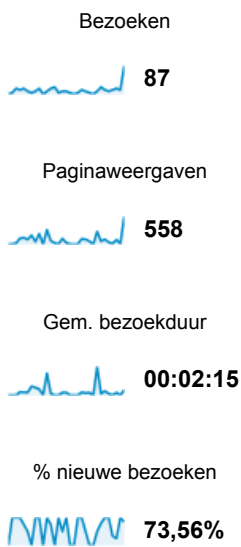

Doelgroepoverzicht

% van bezoeken: 100,00%

Overzicht

66 mensen hebben deze site bezocht

New Visitor Returning Visitor

Taal	Bezoeken	% Bezoeken
1. nl	30	34,48%
2. en-us	29	33,33%
3. nl-nl	22	25,29%
4. en	3	3,45%
5. en-gb	3	3,45%