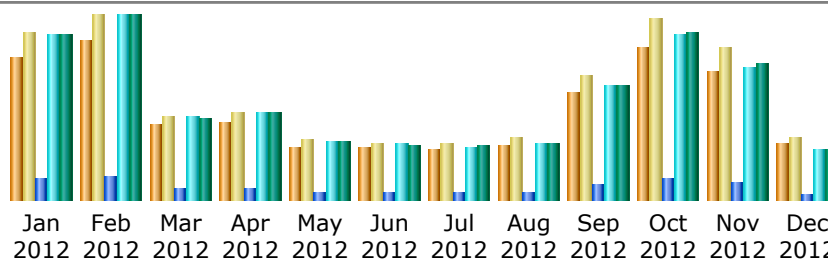

Statistics for: houtkachelcv.nl
Last Update: 11 Dec 2012 - 00:21
Reported period: Month Dec 2012

When: [Monthly history](#) [Days of month](#) [Days of week](#) [Hours](#)
Who: [Countries](#) [Full list](#) [Hosts](#) [Full list](#) [Last visit](#) [Unresolved IP Address](#) [Robots/Spiders visitors](#) [Full list](#) [Last visit](#)
Navigation: [Visits duration](#) [File type](#) [Viewed](#) [Full list](#) [Entry](#) [Exit](#) [Operating Systems](#) [Versions](#) [Unknown Browsers](#) [Versions](#) [Unknown](#)
Referrers: [Origin](#) [Referring search engines](#) [Referring sites](#) [Search](#) [Search Keyphrases](#) [Search Keywords](#)
Others: [Miscellaneous](#) [HTTP Status codes](#) [Pages not found](#)

Summary

Reported period	Month Dec 2012				
First visit	NA				
Last visit	10 Dec 2012 - 23:49				
	Unique visitors	Number of visits	Pages	Hits	Bandwidth
Viewed traffic *	729	810 (1.11 visits/visitor)	1634 (2.01 Pages/Visit)	13271 (16.38 Hits/Visit)	220.52 MB (278.78 KB/Visit)
Not viewed traffic *			436	524	2.10 MB

* Not viewed traffic includes traffic generated by robots, worms, or replies with special HTTP status codes.

Monthly history

Month	Unique visitors	Number of visits	Pages	Hits	Bandwidth
Jan 2012	1879	2192	5804	44705	718.32 MB
Feb 2012	2094	2428	6439	49765	803.60 MB
Mar 2012	987	1102	3058	22542	356.80 MB
Apr 2012	999	1151	3052	23304	375.12 MB
May 2012	692	806	2042	15664	256.35 MB
Jun 2012	675	755	2040	14978	238.50 MB
Jul 2012	654	753	1931	14286	233.71 MB
Aug 2012	712	829	2038	15113	244.27 MB
Sep 2012	1427	1642	4047	30706	497.02 MB
Oct 2012	2016	2395	5858	44591	731.31 MB
Nov 2012	1699	2002	4538	35793	592.62 MB
Dec 2012	729	810	1634	13271	220.52 MB
Total	14563	16865	42481	324718	5.14 GB