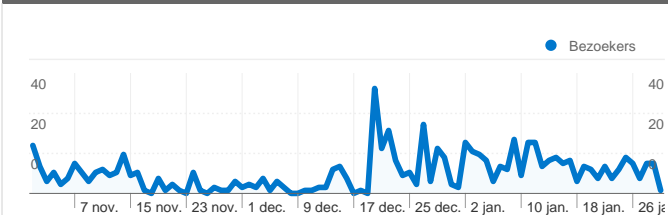

Sitegebruik

658 Bezoeken

64,29% Bouncepercentage

1.467 Paginaweergaves

00:01:18 Gem. tijd op site

2,23 Pagina's/bezoek

88,91% % nieuwe bezoeken

Bezoekersoverzicht

Bezoekers
599

Kaartoverlay

Overzicht van verkeersbronnen

- **Zoekmachines**
421,00 (63,98%)
- **Verwijzende sites**
173,00 (26,29%)
- **Direct verkeer**
64,00 (9,73%)

Inhoudsoverzicht

Pagina's	Paginaweergaves	% paginaweergaves
/	412	28,08%
/vodafone-bel+sms+web-300-	69	4,70%
/faq	24	1,64%
/simyo-geregeld-250-	21	1,43%
/ben-regelmatig-250-	21	1,43%

599 mensen hebben deze site bezocht

 **658** Bezoeken

 **599** Absoluut unieke bezoekers

 **1.467** Paginaweergaves

 **2,23** Gemiddelde paginaweergaves

 **00:01:18** Tijd op site

 **64,29%** Bouncepercentage

658 bezoeken zijn afkomstig van 17 landen/gebieden

Sitegebruik

Land/gebied	Bezoeken	Pagina's/bezoek	Gem. tijd op site	% nieuwe bezoeken	Bouncepercentage
Bezoeken 658 % van sitetotaal: 100,00%	Pagina's/bezoek 2,23 Sitegem: 2,23 (0,00%)	Gem. tijd op site 00:01:18 Sitegem: 00:01:18 (0,00%)	% nieuwe bezoeken 88,91% Sitegem: 88,91% (0,00%)	Bouncepercentage 64,29% Sitegem: 64,29% (0,00%)	
Netherlands	604	2,30	00:01:23	89,57%	62,42%
Belgium	18	1,33	00:00:08	100,00%	88,89%
Brazil	9	1,00	00:00:00	0,00%	100,00%
Germany	4	2,50	00:00:57	100,00%	75,00%
Malta	4	2,50	00:01:12	75,00%	50,00%
Ukraine	4	1,00	00:00:00	100,00%	100,00%
United States	3	1,33	00:00:20	100,00%	66,67%
United Kingdom	3	1,00	00:00:00	100,00%	100,00%
Ecuador	1	1,00	00:00:00	100,00%	100,00%
Colombia	1	1,00	00:00:00	100,00%	100,00%