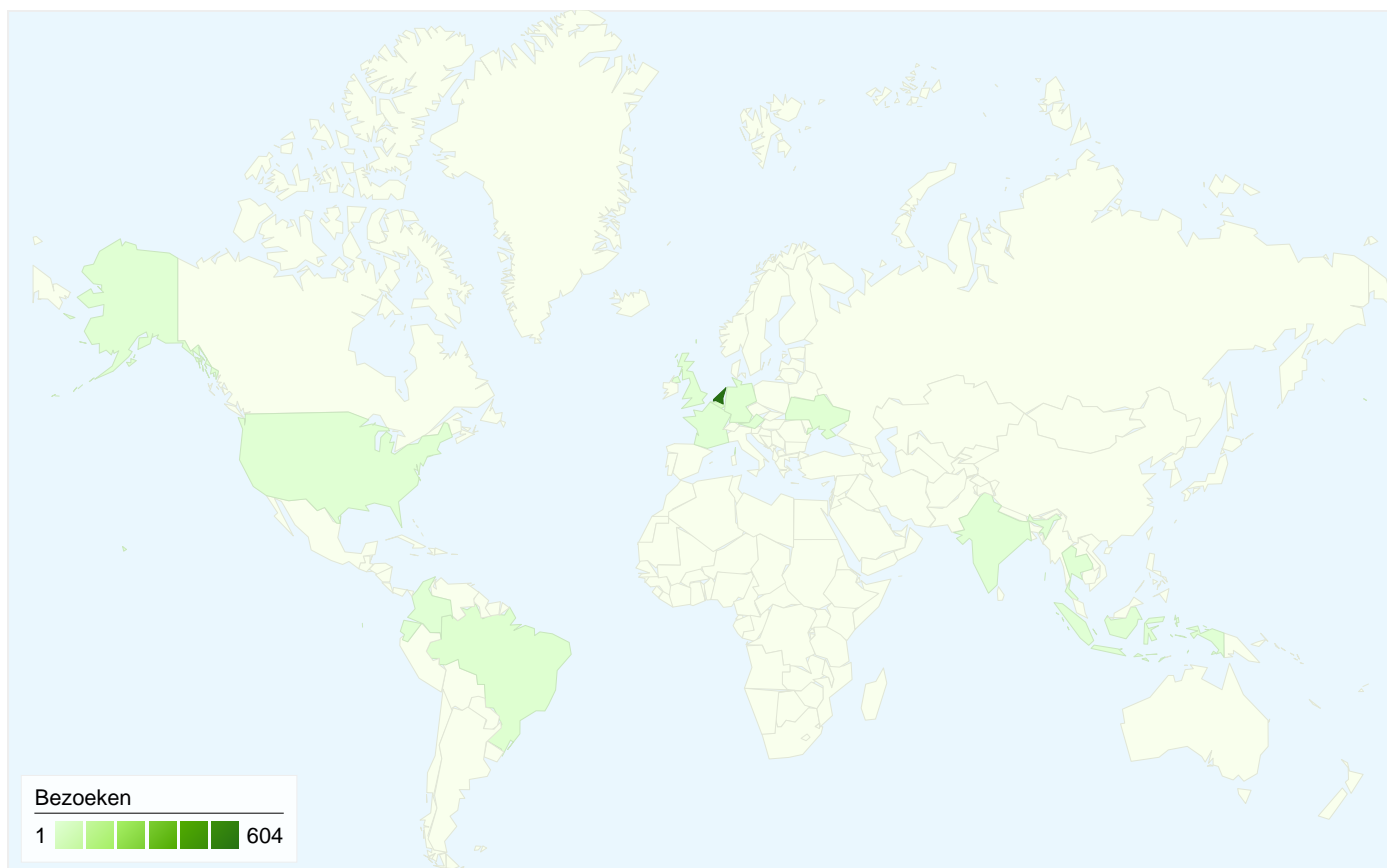

599 mensen hebben deze site bezocht

 **658** Bezoeken

 **599** Absoluut unieke bezoekers

 **1.467** Paginaweergaves

 **2,23** Gemiddelde paginaweergaves

 **00:01:18** Tijd op site

 **64,29%** Bouncepercentage

 **88,91%** Nieuwe bezoeken

Technisch profiel

Browser	Bezoeken	% bezoeken
Internet Explorer	238	36,17%
Chrome	193	29,33%
Firefox	136	20,67%
Safari	72	10,94%
Android Browser	8	1,22%

Alle verkeersbronnen hebben in totaal 658 bezoeken verzonden

9,73% Direct verkeer

26,29% Verwijzende sites

63,98% Zoekmachines

Zoekmachines
 421,00 (63,98%)
Verwijzende sites
 173,00 (26,29%)
Direct verkeer
 64,00 (9,73%)

Beste verkeersbronnen

Bronnen	Bezoeken	% bezoeken	Zoekwoorden	Bezoeken	% bezoeken
google (organic)	415	63,07%	sim only vergelijken	74	17,58%
sitedeals.nl (referral)	145	22,04%	bel+sms+web 300	22	5,23%
(direct) ((none))	64	9,73%	bel sms web 300	13	3,09%
search (organic)	5	0,76%	simonly vergelijken	8	1,90%
www.rock.to/VeryProfitForex	5	0,76%	sim only abonnementen	6	1,43%

658 bezoeken zijn afkomstig van 17 landen/gebieden

Sitegebruik

Land/gebied	Bezoeken	Pagina's/bezoek	Gem. tijd op site	% nieuwe bezoeken	Bouncepercentage
Bezoeken 658 % van sitetotaal: 100,00%	Pagina's/bezoek 2,23 Sitegem: 2,23 (0,00%)	Gem. tijd op site 00:01:18 Sitegem: 00:01:18 (0,00%)	% nieuwe bezoeken 88,91% Sitegem: 88,91% (0,00%)	Bouncepercentage 64,29% Sitegem: 64,29% (0,00%)	
Netherlands	604	2,30	00:01:23	89,57%	62,42%
Belgium	18	1,33	00:00:08	100,00%	88,89%
Brazil	9	1,00	00:00:00	0,00%	100,00%
Germany	4	2,50	00:00:57	100,00%	75,00%
Malta	4	2,50	00:01:12	75,00%	50,00%
Ukraine	4	1,00	00:00:00	100,00%	100,00%
United States	3	1,33	00:00:20	100,00%	66,67%
United Kingdom	3	1,00	00:00:00	100,00%	100,00%
Ecuador	1	1,00	00:00:00	100,00%	100,00%
Colombia	1	1,00	00:00:00	100,00%	100,00%