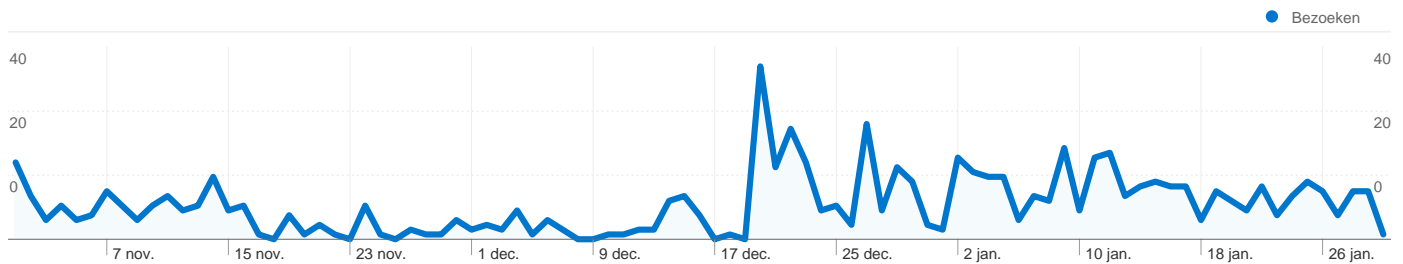

Sitegebruik

658 Bezoeken

64,29% Bouncepercentage

1.467 Paginaweergaves

00:01:18 Gem. tijd op site

2,23 Pagina's/bezoek

88,91% % nieuwe bezoeken

Bezoekersoverzicht

599 mensen hebben deze site bezocht

 **658** Bezoeken

 **599** Absoluut unieke bezoekers

 **1.467** Paginaweergaves

 **2,23** Gemiddelde paginaweergaves

 **00:01:18** Tijd op site

 **64,29%** Bouncepercentage

 **88,91%** Nieuwe bezoeken

Technisch profiel

Browser	Bezoeken	% bezoeken
Internet Explorer	238	36,17%
Chrome	193	29,33%
Firefox	136	20,67%
Safari	72	10,94%
Android Browser	8	1,22%

Alle verkeersbronnen hebben in totaal 658 bezoeken verzonden

658 bezoeken zijn afkomstig van 17 landen/gebieden

Sitegebruik

Land/gebied	Bezoeken	Pagina's/bezoek	Gem. tijd op site	% nieuwe bezoeken	Bouncepercentage
Bezoeken 658 % van sitetotaal: 100,00%	Pagina's/bezoek 2,23 Sitegem: 2,23 (0,00%)	Gem. tijd op site 00:01:18 Sitegem: 00:01:18 (0,00%)	% nieuwe bezoeken 88,91% Sitegem: 88,91% (0,00%)	Bouncepercentage 64,29% Sitegem: 64,29% (0,00%)	
Netherlands	604	2,30	00:01:23	89,57%	62,42%
Belgium	18	1,33	00:00:08	100,00%	88,89%
Brazil	9	1,00	00:00:00	0,00%	100,00%
Germany	4	2,50	00:00:57	100,00%	75,00%
Malta	4	2,50	00:01:12	75,00%	50,00%
Ukraine	4	1,00	00:00:00	100,00%	100,00%
United States	3	1,33	00:00:20	100,00%	66,67%
United Kingdom	3	1,00	00:00:00	100,00%	100,00%
Ecuador	1	1,00	00:00:00	100,00%	100,00%
Colombia	1	1,00	00:00:00	100,00%	100,00%