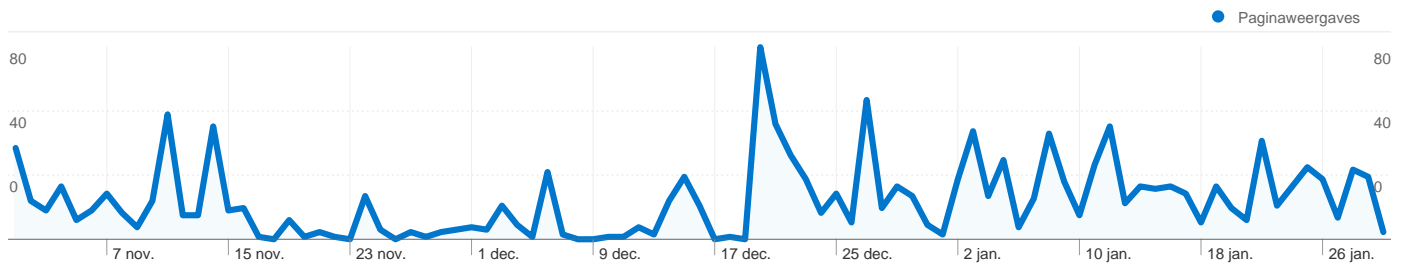

Pagina's op deze site zijn in totaal 1.467 keer bekeken

1.467 Paginaweergaves

1.195 Unieke paginaweergaves

64,29% Bouncepercentage

Belangrijkste inhoud

Pagina's	Paginaweergaves	% paginaweergaves
/	412	28,08%
/vodafone-bel+sms+web-300-2-jaar-abonnement	69	4,70%
/faq	24	1,64%
/simyo-geregeld-250-abonnement	21	1,43%
/ben-regelmatig-250-abonnement	21	1,43%