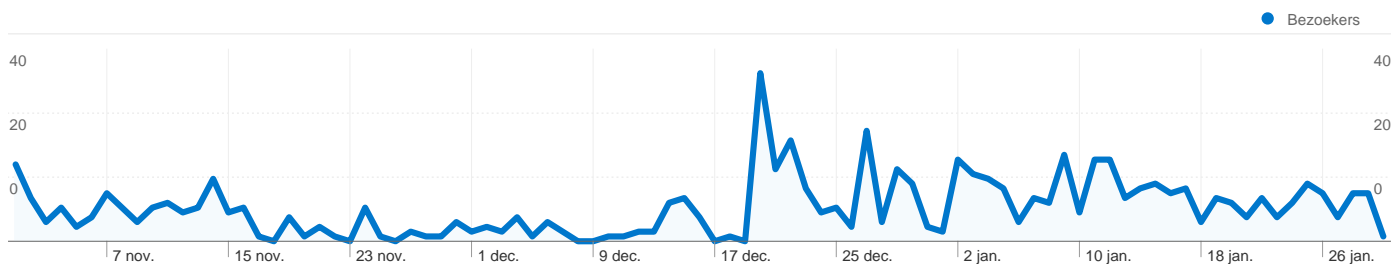

Sitegebruik

658 Bezoeken

64,29% Bouncepercentage

1.467 Paginaweergaves

00:01:18 Gem. tijd op site

2,23 Pagina's/bezoek

88,91% % nieuwe bezoeken

Bezoekersoverzicht

Bezoekers
599

Kaartoverlay

Overzicht van verkeersbronnen

- **Zoekmachines**
421,00 (63,98%)
- **Verwijzende sites**
173,00 (26,29%)
- **Direct verkeer**
64,00 (9,73%)

Inhoudsoverzicht

Pagina's	Paginaweergaves	% paginaweergaves
/	412	28,08%
/vodafone-bel+sms+web-300-	69	4,70%
/faq	24	1,64%
/simyo-geregeld-250-	21	1,43%
/ben-regelmatig-250-	21	1,43%

599 mensen hebben deze site bezocht

 **658** Bezoeken

 **599** Absoluut unieke bezoekers

 **1.467** Paginaweergaves

 **2,23** Gemiddelde paginaweergaves

 **00:01:18** Tijd op site

 **64,29%** Bouncepercentage

658 bezoeken zijn afkomstig van 17 landen/gebieden

Sitegebruik

Land/gebied	Bezoeken	Pagina's/bezoek	Gem. tijd op site	% nieuwe bezoeken	Bouncepercentage
Bezoeken 658 % van sitetotaal: 100,00%	Pagina's/bezoek 2,23 Sitegem: 2,23 (0,00%)	Gem. tijd op site 00:01:18 Sitegem: 00:01:18 (0,00%)	% nieuwe bezoeken 88,91% Sitegem: 88,91% (0,00%)	Bouncepercentage 64,29% Sitegem: 64,29% (0,00%)	
Netherlands	604	2,30	00:01:23	89,57%	62,42%
Belgium	18	1,33	00:00:08	100,00%	88,89%
Brazil	9	1,00	00:00:00	0,00%	100,00%
Germany	4	2,50	00:00:57	100,00%	75,00%
Malta	4	2,50	00:01:12	75,00%	50,00%
Ukraine	4	1,00	00:00:00	100,00%	100,00%
United States	3	1,33	00:00:20	100,00%	66,67%
United Kingdom	3	1,00	00:00:00	100,00%	100,00%
Ecuador	1	1,00	00:00:00	100,00%	100,00%
Colombia	1	1,00	00:00:00	100,00%	100,00%