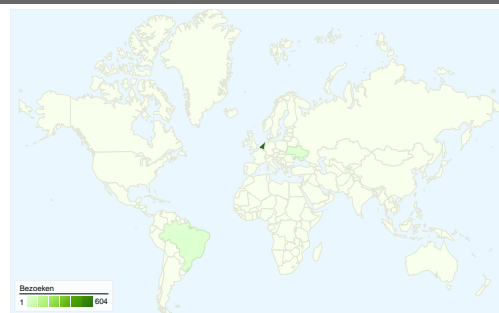

Sitegebruik

658 Bezoeken

64,29% Bouncepercentage

1.467 Paginaweergaves

00:01:18 Gem. tijd op site

2,23 Pagina's/bezoek

88,91% % nieuwe bezoeken

Bezoekersoverzicht

Bezoekers
599

Kaartoverlay

Overzicht van verkeersbronnen

- **Zoekmachines**
421,00 (63,98%)
- **Verwijzende sites**
173,00 (26,29%)
- **Direct verkeer**
64,00 (9,73%)

Inhoudsoverzicht

Pagina's	Paginaweergaves	% paginaweergaves
/	412	28,08%
/vodafone-bel+sms+web-300-	69	4,70%
/faq	24	1,64%
/simyo-geregeld-250-	21	1,43%
/ben-regelmatig-250-	21	1,43%

599 mensen hebben deze site bezocht

 **658** Bezoeken

 **599** Absoluut unieke bezoekers

 **1.467** Paginaweergaves

 **2,23** Gemiddelde paginaweergaves

 **00:01:18** Tijd op site

 **64,29%** Bouncepercentage

658 bezoeken zijn afkomstig van 17 landen/gebieden

Sitegebruik

Land/gebied	Bezoeken	Pagina's/bezoek	Gem. tijd op site	% nieuwe bezoeken	Bouncepercentage
Bezoeken 658 % van sitetotaal: 100,00%	Pagina's/bezoek 2,23 Sitegem: 2,23 (0,00%)	Gem. tijd op site 00:01:18 Sitegem: 00:01:18 (0,00%)	% nieuwe bezoeken 88,91% Sitegem: 88,91% (0,00%)	Bouncepercentage 64,29% Sitegem: 64,29% (0,00%)	
Netherlands	604	2,30	00:01:23	89,57%	62,42%
Belgium	18	1,33	00:00:08	100,00%	88,89%
Brazil	9	1,00	00:00:00	0,00%	100,00%
Germany	4	2,50	00:00:57	100,00%	75,00%
Malta	4	2,50	00:01:12	75,00%	50,00%
Ukraine	4	1,00	00:00:00	100,00%	100,00%
United States	3	1,33	00:00:20	100,00%	66,67%
United Kingdom	3	1,00	00:00:00	100,00%	100,00%
Ecuador	1	1,00	00:00:00	100,00%	100,00%
Colombia	1	1,00	00:00:00	100,00%	100,00%