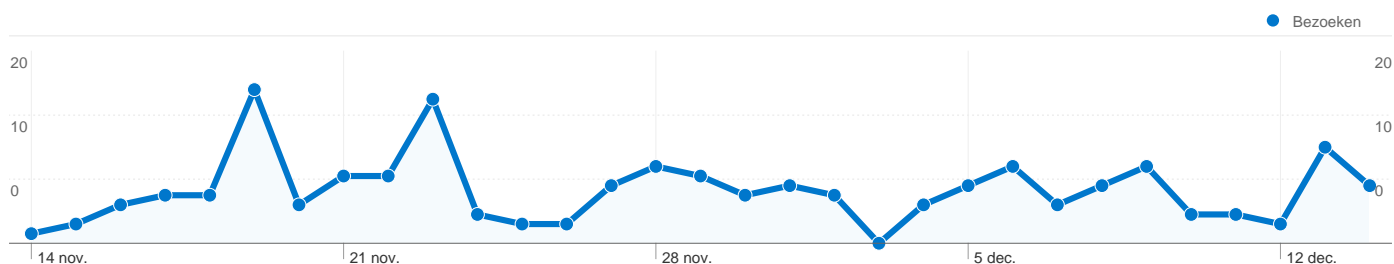

Sitegebruik

170 Bezoeken

77,65% Bouncepercentage

308 Paginaweergaves

00:01:43 Gem. tijd op site

1,81 Pagina's/bezoek

74,71% % nieuwe bezoekers

Bezoekersoverzicht

129 mensen hebben deze site bezocht

 170 Bezoeken

 129 Absoluut unieke bezoekers

 308 Paginaweergaves

 1,81 Gemiddelde paginaweergaves

 00:01:43 Tijd op site

 77,65% Bouncepercentage

 74,71% Nieuwe bezoeken

Technisch profiel

Browser	Bezoeken	% bezoeken
Internet Explorer	61	35,88%
Firefox	52	30,59%
Chrome	26	15,29%
Safari	22	12,94%
Android Browser	3	1,76%

Alle verkeersbronnen hebben in totaal 170 bezoeken verzonden

170 bezoeken zijn afkomstig van 8 landen/gebieden

Sitegebruik

Land/gebied	Bezoeken	Pagina's/bezoek	Gem. tijd op site	% nieuwe bezoeken	Bouncepercentage
Bezoeken 170 % van sitetotaal: 100,00%	Pagina's/bezoek 1,81 Sitegem: 1,81 (0,00%)	Gem. tijd op site 00:01:43 Sitegem: 00:01:43 (0,00%)	% nieuwe bezoeken 74,71% Sitegem: 74,71% (0,00%)	Bouncepercentage 77,65% Sitegem: 77,65% (0,00%)	
Land/gebied	Bezoeken	Pagina's/bezoek	Gem. tijd op site	% nieuwe bezoeken	Bouncepercentage
Netherlands	130	2,01	00:01:51	91,54%	73,85%
United Kingdom	34	1,12	00:01:15	8,82%	91,18%
Turkey	1	1,00	00:00:00	100,00%	100,00%
Czech Republic	1	1,00	00:00:00	100,00%	100,00%
Ireland	1	1,00	00:00:00	100,00%	100,00%
Belgium	1	1,00	00:00:00	100,00%	100,00%
Malta	1	4,00	00:07:57	100,00%	0,00%
France	1	1,00	00:00:00	0,00%	100,00%