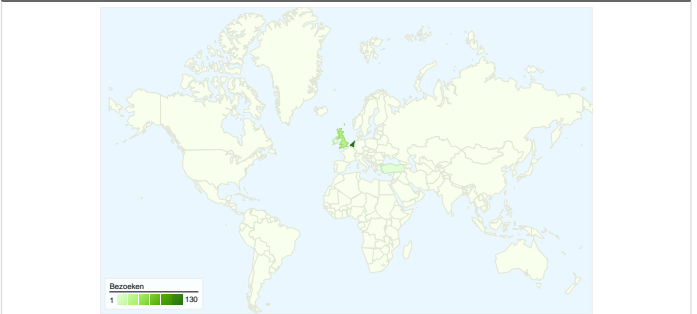

Sitegebruik

170 Bezoeken

77,65% Bouncepercentage

308 Paginaweergaves

00:01:43 Gem. tijd op site

1,81 Pagina's/bezoek

74,71% % nieuwe bezoekers

Bezoekersoverzicht

Kaartoverlay

Overzicht van verkeersbronnen

Inhoudsoverzicht

Pagina's	Paginaweergaves	% paginaweergaves
/	61	19,81%
/studentenverzekeringen/	57	18,51%
/studievertraging/	28	9,09%
/controle-op-woonadres/	22	7,14%
/hoeveel-studiefinanciering-	19	6,17%

129 mensen hebben deze site bezocht

 170 Bezoeken

 129 Absoluut unieke bezoekers

 308 Paginaweergaves

 1,81 Gemiddelde paginaweergaves

 00:01:43 Tijd op site

 77,65% Bouncepercentage

 74,71% Nieuwe bezoeken

170 bezoeken zijn afkomstig van 8 landen/gebieden

Sitegebruik

Land/gebied	Bezoeken	Pagina's/bezoek	Gem. tijd op site	% nieuwe bezoeken	Bouncepercentage
Bezoeken 170 % van sitetotaal: 100,00%	Pagina's/bezoek 1,81 Sitegem: 1,81 (0,00%)	Gem. tijd op site 00:01:43 Sitegem: 00:01:43 (0,00%)	% nieuwe bezoeken 74,71% Sitegem: 74,71% (0,00%)	Bouncepercentage 77,65% Sitegem: 77,65% (0,00%)	
Land/gebied	Bezoeken	Pagina's/bezoek	Gem. tijd op site	% nieuwe bezoeken	Bouncepercentage
Netherlands	130	2,01	00:01:51	91,54%	73,85%
United Kingdom	34	1,12	00:01:15	8,82%	91,18%
Turkey	1	1,00	00:00:00	100,00%	100,00%
Czech Republic	1	1,00	00:00:00	100,00%	100,00%
Ireland	1	1,00	00:00:00	100,00%	100,00%
Belgium	1	1,00	00:00:00	100,00%	100,00%
Malta	1	4,00	00:07:57	100,00%	0,00%
France	1	1,00	00:00:00	0,00%	100,00%