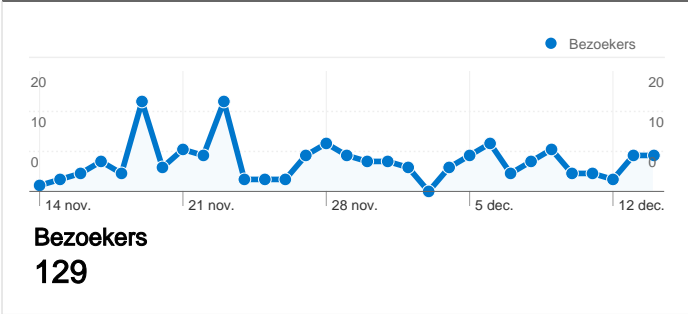

Sitegebruik

170 Bezoeken

77,65% Bouncepercentage

308 Paginaweergaves

00:01:43 Gem. tijd op site

1,81 Pagina's/bezoek

74,71% % nieuwe bezoekers

Bezoekersoverzicht

129 mensen hebben deze site bezocht

 170 Bezoeken

 129 Absoluut unieke bezoekers

 308 Paginaweergaves

 1,81 Gemiddelde paginaweergaves

 00:01:43 Tijd op site

 77,65% Bouncepercentage

 74,71% Nieuwe bezoeken

170 bezoeken zijn afkomstig van 8 landen/gebieden

Sitegebruik

Land/gebied	Bezoeken	Pagina's/bezoek	Gem. tijd op site	% nieuwe bezoeken	Bouncepercentage
Bezoeken 170 % van sitetotaal: 100,00%	Pagina's/bezoek 1,81 Sitegem: 1,81 (0,00%)	Gem. tijd op site 00:01:43 Sitegem: 00:01:43 (0,00%)	% nieuwe bezoeken 74,71% Sitegem: 74,71% (0,00%)	Bouncepercentage 77,65% Sitegem: 77,65% (0,00%)	
Land/gebied	Bezoeken	Pagina's/bezoek	Gem. tijd op site	% nieuwe bezoeken	Bouncepercentage
Netherlands	130	2,01	00:01:51	91,54%	73,85%
United Kingdom	34	1,12	00:01:15	8,82%	91,18%
Turkey	1	1,00	00:00:00	100,00%	100,00%
Czech Republic	1	1,00	00:00:00	100,00%	100,00%
Ireland	1	1,00	00:00:00	100,00%	100,00%
Belgium	1	1,00	00:00:00	100,00%	100,00%
Malta	1	4,00	00:07:57	100,00%	0,00%
France	1	1,00	00:00:00	0,00%	100,00%