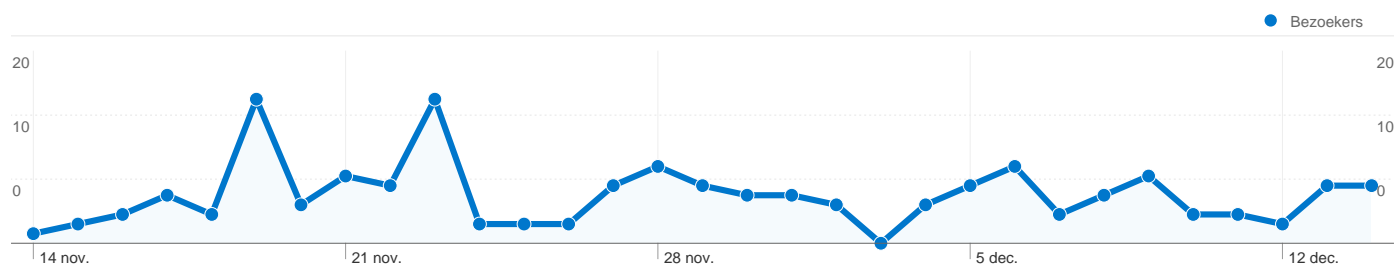

Sitegebruik

170 Bezoeken

77,65% Bouncepercentage

308 Paginaweergaves

00:01:43 Gem. tijd op site

1,81 Pagina's/bezoek

74,71% % nieuwe bezoekers

Bezoekersoverzicht

Kaartoverlay

Overzicht van verkeersbronnen

Inhoudsoverzicht

Pagina's	Paginaweergaves	% paginaweergaves
/	61	19,81%
/studentenverzekeringen/	57	18,51%
/studievertraging/	28	9,09%
/controle-op-woonadres/	22	7,14%
/hoeveel-studiefinanciering-	19	6,17%

129 mensen hebben deze site bezocht

 170 Bezoeken

 129 Absoluut unieke bezoekers

 308 Paginaweergaves

 1,81 Gemiddelde paginaweergaves

 00:01:43 Tijd op site

 77,65% Bouncepercentage

 74,71% Nieuwe bezoeken

170 bezoeken zijn afkomstig van 8 landen/gebieden

Sitegebruik

Land/gebied	Bezoeken	Pagina's/bezoek	Gem. tijd op site	% nieuwe bezoeken	Bouncepercentage
Bezoeken 170 % van sitetotaal: 100,00%	Pagina's/bezoek 1,81 Sitegem: 1,81 (0,00%)	Gem. tijd op site 00:01:43 Sitegem: 00:01:43 (0,00%)	% nieuwe bezoeken 74,71% Sitegem: 74,71% (0,00%)	Bouncepercentage 77,65% Sitegem: 77,65% (0,00%)	
Land/gebied	Bezoeken	Pagina's/bezoek	Gem. tijd op site	% nieuwe bezoeken	Bouncepercentage
Netherlands	130	2,01	00:01:51	91,54%	73,85%
United Kingdom	34	1,12	00:01:15	8,82%	91,18%
Turkey	1	1,00	00:00:00	100,00%	100,00%
Czech Republic	1	1,00	00:00:00	100,00%	100,00%
Ireland	1	1,00	00:00:00	100,00%	100,00%
Belgium	1	1,00	00:00:00	100,00%	100,00%
Malta	1	4,00	00:07:57	100,00%	0,00%
France	1	1,00	00:00:00	0,00%	100,00%