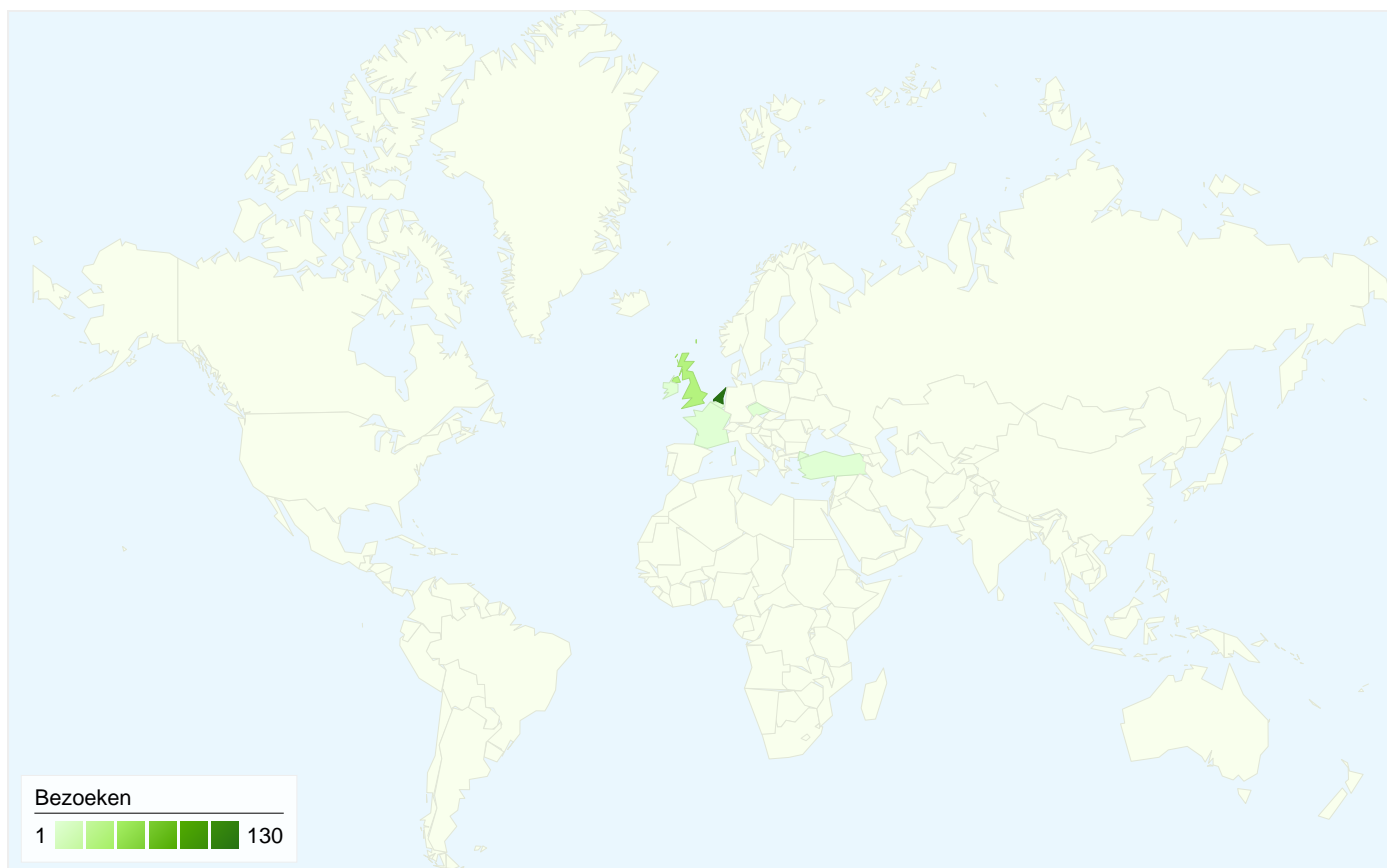

129 mensen hebben deze site bezocht

 170 Bezoeken

 129 Absoluut unieke bezoekers

 308 Paginaweergaves

 1,81 Gemiddelde paginaweergaves

 00:01:43 Tijd op site

 77,65% Bouncepercentage

 74,71% Nieuwe bezoeken

Technisch profiel

Browser	Bezoeken	% bezoeken
Internet Explorer	61	35,88%
Firefox	52	30,59%
Chrome	26	15,29%
Safari	22	12,94%
Android Browser	3	1,76%

Alle verkeersbronnen hebben in totaal 170 bezoeken verzonden

 6,47% Direct verkeer

 14,12% Verwijzende sites

 79,41% Zoekmachines

■ Zoekmachines
135,00 (79,41%)
■ Verwijzende sites
24,00 (14,12%)
■ Direct verkeer
11,00 (6,47%)

Beste verkeersbronnen

Bronnen	Bezoeken	% bezoeken	Zoekwoorden	Bezoeken	% bezoeken
google (organic)	133	78,24%	abn amro jongerenverzekering	38	28,15%
nuijij.nl (referral)	23	13,53%	aanvragen studiefinanciering	5	3,70%
(direct) ((none))	11	6,47%	controle uitwonend	5	3,70%
bl152w.blu152.mail.live.com	1	0,59%	oo-formulieren	3	2,22%
search (organic)	1	0,59%	(not provided)	2	1,48%

170 bezoeken zijn afkomstig van 8 landen/gebieden

Sitegebruik

Land/gebied	Bezoeken	Pagina's/bezoek	Gem. tijd op site	% nieuwe bezoeken	Bouncepercentage
Bezoeken 170 % van sitetotaal: 100,00%	Pagina's/bezoek 1,81 Sitegem: 1,81 (0,00%)	Gem. tijd op site 00:01:43 Sitegem: 00:01:43 (0,00%)	% nieuwe bezoeken 74,71% Sitegem: 74,71% (0,00%)	Bouncepercentage 77,65% Sitegem: 77,65% (0,00%)	
Land/gebied	Bezoeken	Pagina's/bezoek	Gem. tijd op site	% nieuwe bezoeken	Bouncepercentage
Netherlands	130	2,01	00:01:51	91,54%	73,85%
United Kingdom	34	1,12	00:01:15	8,82%	91,18%
Turkey	1	1,00	00:00:00	100,00%	100,00%
Czech Republic	1	1,00	00:00:00	100,00%	100,00%
Ireland	1	1,00	00:00:00	100,00%	100,00%
Belgium	1	1,00	00:00:00	100,00%	100,00%
Malta	1	4,00	00:07:57	100,00%	0,00%
France	1	1,00	00:00:00	0,00%	100,00%