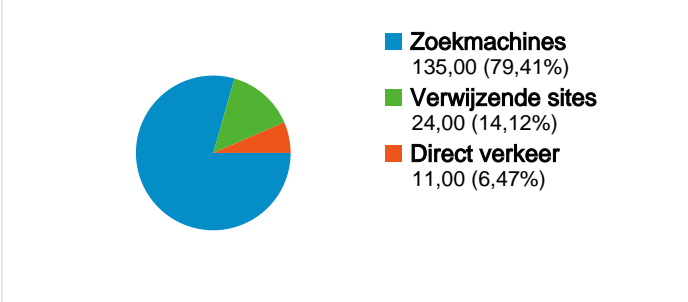

Sitegebruik

170 Bezoeken

77,65% Bouncepercentage

308 Paginaweergaves

00:01:43 Gem. tijd op site

1,81 Pagina's/bezoek

74,71% % nieuwe bezoekers

Bezoekersoverzicht

Kaartoverlay

Overzicht van verkeersbronnen

Inhoudsoverzicht

Pagina's	Paginaweergaves	% paginaweergaves
/	61	19,81%
/studentenverzekeringen/	57	18,51%
/studievertraging/	28	9,09%
/controle-op-woonadres/	22	7,14%
/hoeveel-studiefinanciering-	19	6,17%

129 mensen hebben deze site bezocht

 170 Bezoeken

 129 Absoluut unieke bezoekers

 308 Paginaweergaves

 1,81 Gemiddelde paginaweergaves

 00:01:43 Tijd op site

 77,65% Bouncepercentage

 74,71% Nieuwe bezoeken

170 bezoeken zijn afkomstig van 8 landen/gebieden

Sitegebruik

Land/gebied	Bezoeken	Pagina's/bezoek	Gem. tijd op site	% nieuwe bezoeken	Bouncepercentage
Bezoeken 170 % van sitetotaal: 100,00%	Pagina's/bezoek 1,81 Sitegem: 1,81 (0,00%)	Gem. tijd op site 00:01:43 Sitegem: 00:01:43 (0,00%)	% nieuwe bezoeken 74,71% Sitegem: 74,71% (0,00%)	Bouncepercentage 77,65% Sitegem: 77,65% (0,00%)	
Land/gebied	Bezoeken	Pagina's/bezoek	Gem. tijd op site	% nieuwe bezoeken	Bouncepercentage
Netherlands	130	2,01	00:01:51	91,54%	73,85%
United Kingdom	34	1,12	00:01:15	8,82%	91,18%
Turkey	1	1,00	00:00:00	100,00%	100,00%
Czech Republic	1	1,00	00:00:00	100,00%	100,00%
Ireland	1	1,00	00:00:00	100,00%	100,00%
Belgium	1	1,00	00:00:00	100,00%	100,00%
Malta	1	4,00	00:07:57	100,00%	0,00%
France	1	1,00	00:00:00	0,00%	100,00%