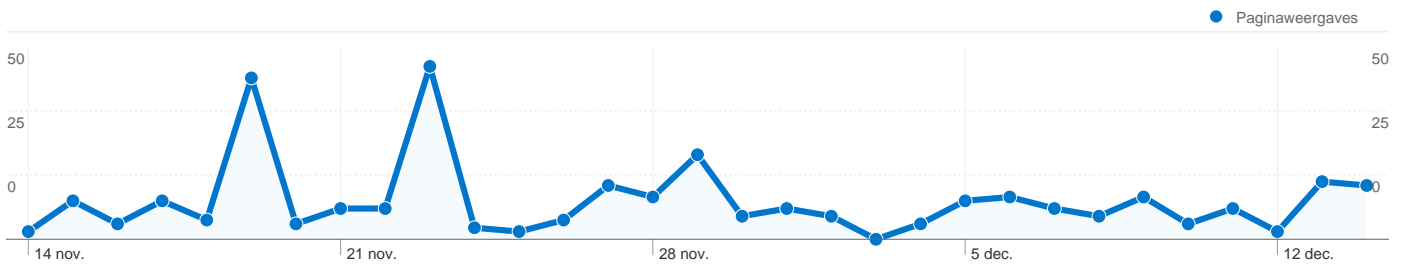

Pagina's op deze site zijn in totaal 308 keer bekeken

308 Paginaweergaves

234 Unieke paginaweergaves

77,65% Bouncepercentage

Belangrijkste inhoud

Pagina's	Paginaweergaves	% paginaweergaves
/	61	19,81%
/studentenverzekeringen/	57	18,51%
/studievertraging/	28	9,09%
/controle-op-woonadres/	22	7,14%
/hoeveel-studiefinanciering-krijg-ik/	19	6,17%