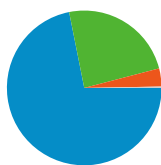

Overzicht van verkeersbronnen

- **Verwijzende sites**
  347.177,00 (71,86%)
- **Direct verkeer**
  116.293,00 (24,07%)
- **Zoekmachines**
  18.249,00 (3,78%)
- **Overige**
  1.391 (0,29%)

Inhoudsoverzicht

Pagina's	Paginaweergaves	% paginaweergaves
/	380.258	38,09%
/2010/06/06/great-science-	45.743	4,58%
/2010/06/11/xxxl-pictures-2/	23.908	2,39%
/category/linked-content/girls-	21.426	2,15%
/widescreen-full-hd-	20.842	2,09%