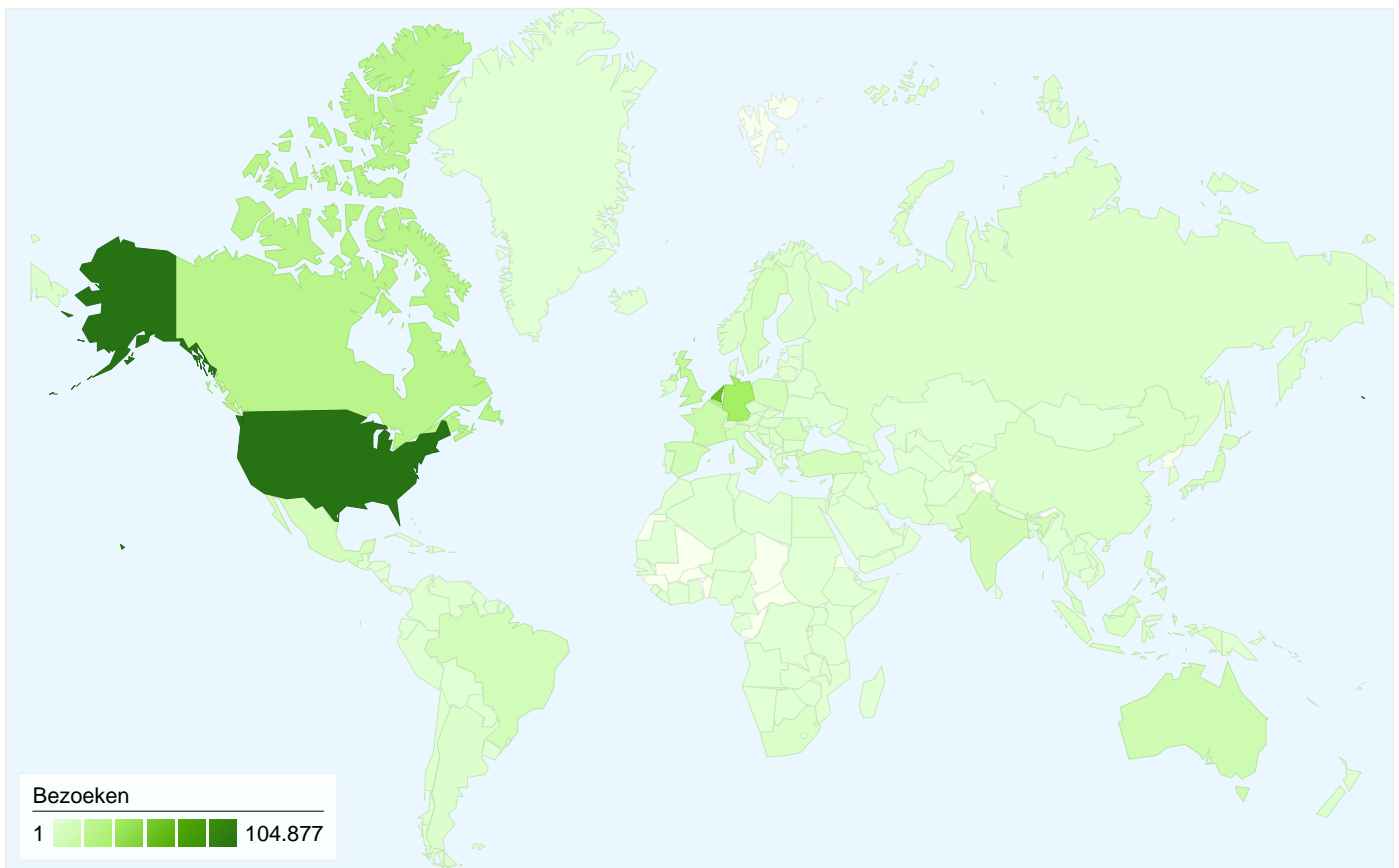

**Bezoekers**  
**359.775**

**Kaartoverlay**

**Overzicht van verkeersbronnen**

- **Verwijzende sites**  
347.177,00 (71,86%)
- **Direct verkeer**  
116.293,00 (24,07%)
- **Zoekmachines**  
18.249,00 (3,78%)
- **Overige**  
1.391 (0,29%)

## 359.775 mensen hebben deze site bezocht

 **483.110** Bezoeken

 **359.775** Absoluut unieke bezoekers

 **998.372** Paginaweergaves

 **2,07** Gemiddelde paginaweergaves

 **00:02:46** Tijd op site

 **55,69%** Bouncepercentage

## Alle verkeersbronnen hebben in totaal 483.110 bezoeken verzonden

 24,07% Direct verkeer

 71,86% Verwijzende sites

 3,78% Zoekmachines

<span style="color: blue;">■</span> Verwijzende sites	347.177,00 (71,86%)
<span style="color: green;">■</span> Direct verkeer	116.293,00 (24,07%)
<span style="color: orange;">■</span> Zoekmachines	18.249,00 (3,78%)
<span style="color: gray;">■</span> Overige	1.391 (0,29%)

## 483.110 bezoeken zijn afkomstig van 209 landen/gebieden