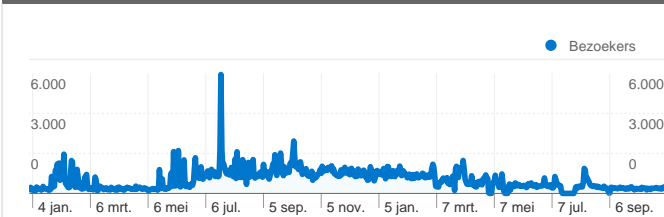

**Sitegebruik**

**483.110** Bezoeken

**55,69%** Bouncepercentage

**998.372** Paginaweergaves

**00:02:46** Gem. tijd op site

**2,07** Pagina's/bezoek

**74,18%** % nieuwe bezoeken

**Bezoekersoverzicht**

## 359.775 mensen hebben deze site bezocht

 **483.110** Bezoeken

 **359.775** Absoluut unieke bezoekers

 **998.372** Paginaweergaves

 **2,07** Gemiddelde paginaweergaves

 **00:02:46** Tijd op site

 **55,69%** Bouncepercentage

## 483.110 bezoeken zijn afkomstig van 209 landen/gebieden

1 - 10 van 209

Pagina's op deze site zijn in totaal 998.372 keer bekeken

 998.372 Paginaweergaves

 747.197 Unieke paginaweergaves

 55,82% Bouncepercentage