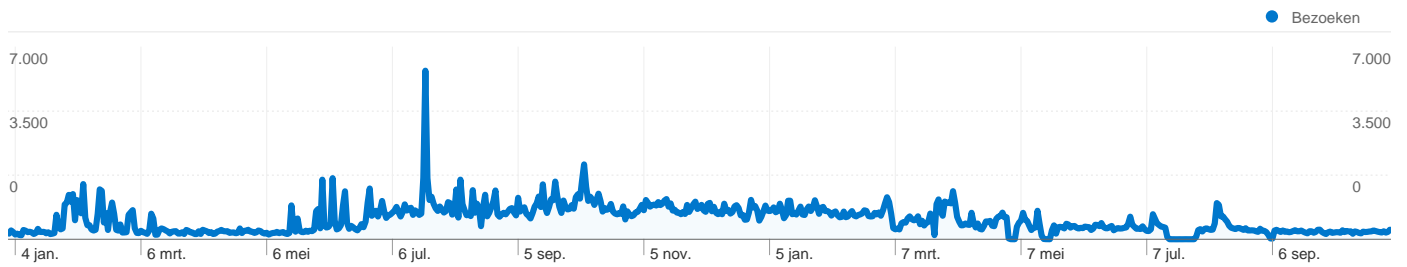

Alle verkeersbronnen hebben in totaal 483.110 bezoeken verzonden

24,07% Direct verkeer

71,86% Verwijzende sites

3,78% Zoekmachines

■ Verwijzende sites	347.177,00 (71,86%)
■ Direct verkeer	116.293,00 (24,07%)
■ Zoekmachines	18.249,00 (3,78%)
■ Overige	1.391 (0,29%)

Beste verkeersbronnen

Bronnen	Bezoeken	% bezoeken	Zoekwoorden	Bezoeken	% bezoeken
(direct) ((none))	116.293	24,07%	piccaz	2.006	10,99%
serw.clicksor.com (referral)	108.606	22,48%	gifdump	722	3,96%
2leep.com (referral)	98.426	20,37%	numaga	428	2,35%
numaga.com (referral)	48.649	10,07%	piccaz.com	353	1,93%
wahoha.com (referral)	22.663	4,69%	gifdumps	283	1,55%