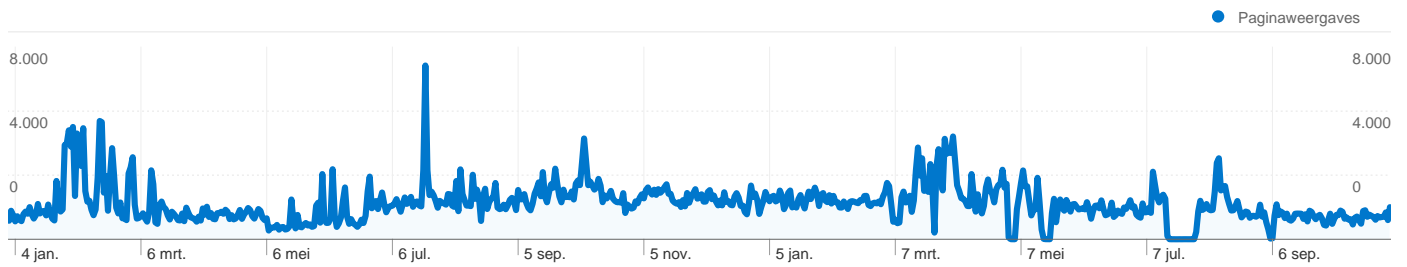

Pagina's op deze site zijn in totaal 998.372 keer bekeken

998.372 Paginaweergaves

747.197 Unieke paginaweergaves

55,82% Bouncepercentage

Belangrijkste inhoud

Pagina's	Paginaweergaves	% paginaweergaves
/	380.258	38,09%
/2010/06/06/great-sience-fiction-drawings/	45.743	4,58%
/2010/06/11/xxxl-pictures-2/	23.908	2,39%
/category/linked-content/girls-gone-wild/	21.426	2,15%
/widescreen-full-hd-wallpapers/	20.842	2,09%