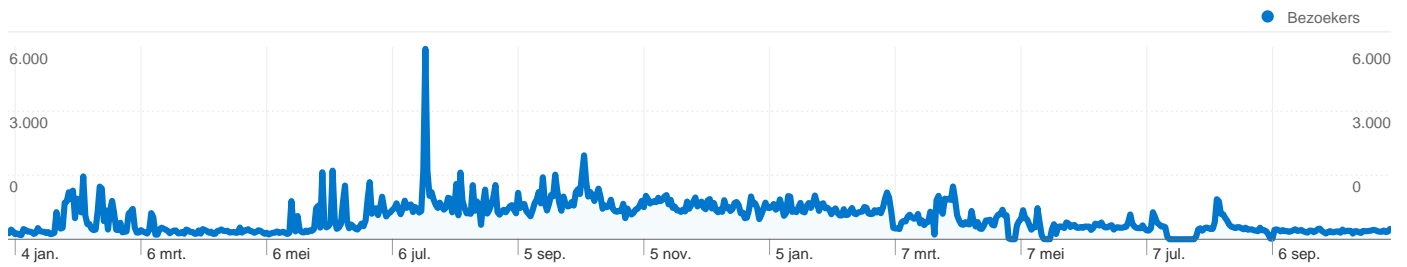

**Sitegebruik**

**483.110** Bezoeken

**55,69%** Bouncepercentage

**998.372** Paginaweergaves

**00:02:46** Gem. tijd op site

**2,07** Pagina's/bezoek

**74,18%** % nieuwe bezoeken

**Bezoekersoverzicht**

**Bezoekers**  
**359.775**

**Kaartoverlay**

**Overzicht van verkeersbronnen**

- **Verwijzende sites**  
347.177,00 (71,86%)
- **Direct verkeer**  
116.293,00 (24,07%)
- **Zoekmachines**  
18.249,00 (3,78%)
- **Overige**  
1.391 (0,29%)

## 359.775 mensen hebben deze site bezocht

 **483.110** Bezoeken

 **359.775** Absoluut unieke bezoekers

 **998.372** Paginaweergaves

 **2,07** Gemiddelde paginaweergaves

 **00:02:46** Tijd op site

 **55,69%** Bouncepercentage

## 483.110 bezoeken zijn afkomstig van 209 landen/gebieden