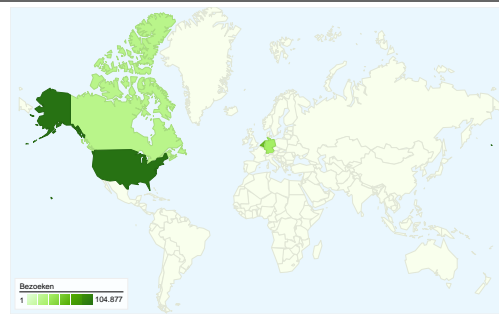

**Sitegebruik**

**483.110** Bezoeken

**55,69%** Bouncepercentage

**998.372** Paginaweergaves

**00:02:46** Gem. tijd op site

**2,07** Pagina's/bezoek

**74,18%** % nieuwe bezoeken

**Bezoekersoverzicht**

**Bezoekers**  
**359.775**

**Kaartoverlay**

**Overzicht van verkeersbronnen**

- **Verwijzende sites**  
347.177,00 (71,86%)
- **Direct verkeer**  
116.293,00 (24,07%)
- **Zoekmachines**  
18.249,00 (3,78%)
- **Overige**  
1.391 (0,29%)

## Alle verkeersbronnen hebben in totaal 483.110 bezoeken verzonden

 24,07% Direct verkeer

 71,86% Verwijzende sites

 3,78% Zoekmachines

<span style="color: blue;">■</span> Verwijzende sites	347.177,00 (71,86%)
<span style="color: green;">■</span> Direct verkeer	116.293,00 (24,07%)
<span style="color: orange;">■</span> Zoekmachines	18.249,00 (3,78%)
<span style="color: gray;">■</span> Overige	1.391 (0,29%)

## 483.110 bezoeken zijn afkomstig van 209 landen/gebieden