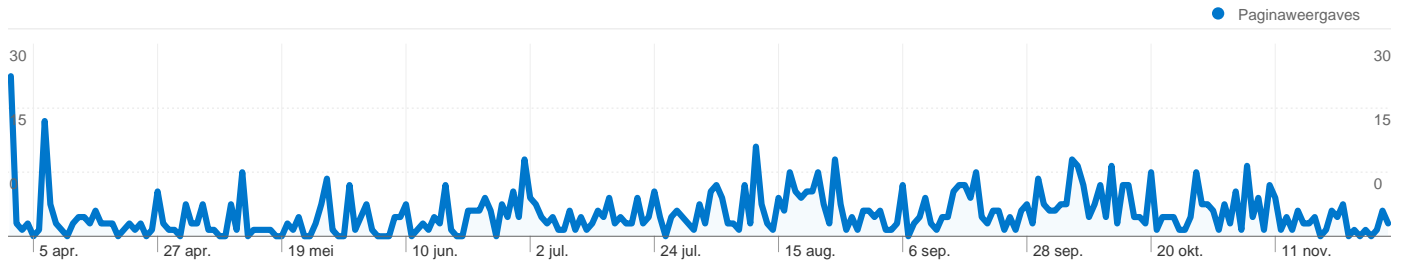

Pagina's op deze site zijn in totaal 864 keer bekeken

864 Paginaweergaves

788 Unieke paginaweergaves

90,05% Bouncepercentage

Belangrijkste inhoud

Pagina's	Paginaweergaves	% paginaweergaves
/	740	85,65%
/acai_bes_bessen.html	87	10,07%
/index.html	35	4,05%
/search?q=cache:STU2T81kMtMJ:www.acaibestellen.nl/+acai+	1	0,12%
/cache.aspx?q=acai+bessen&d=4738122148154246&mkt=nl-	1	0,12%