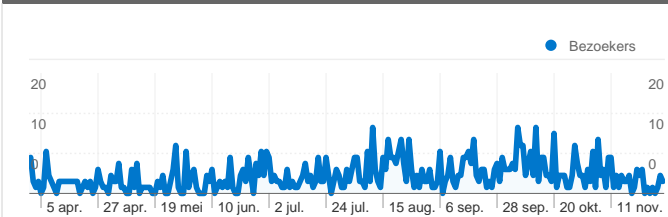

**Sitegebruik**

 **754 Bezoeken**

 **90,05% Bouncepercentage**

 **864 Paginaweergaves**

 **00:00:38 Gem. tijd op site**

 **1,15 Pagina's/bezoek**

 **90,05% % nieuwe bezoeken**

**Bezoekersoverzicht**

## 679 mensen hebben deze site bezocht

754 Bezoeken

679 Absoluut unieke bezoekers

864 Paginaweergaves

1,15 Gemiddelde paginaweergaves

00:00:38 Tijd op site

90,05% Bouncepercentage

90,05% Nieuwe bezoeken

### Sitegebruik

Land/gebied	Bezoeken	Pagina's/bezoek	Gem. tijd op site	% nieuwe bezoeken	Bouncepercentage
<b>Bezoeken</b> <b>754</b> % van sitetotaal: 100,00%	<b>Pagina's/bezoek</b> <b>1,15</b> Sitegem: 1,15 (0,00%)	<b>Gem. tijd op site</b> <b>00:00:38</b> Sitegem: 00:00:38 (0,00%)	<b>% nieuwe bezoeken</b> <b>90,05%</b> Sitegem: 90,05% (0,00%)	<b>Bouncepercentage</b> <b>90,05%</b> Sitegem: 90,05% (0,00%)	
Netherlands	675	1,15	00:00:40	89,48%	89,78%
Belgium	52	1,10	00:00:43	94,23%	90,38%
United States	5	1,00	00:00:00	80,00%	100,00%
United Kingdom	3	1,00	00:00:00	100,00%	100,00%
Germany	3	1,00	00:00:00	100,00%	100,00%
Spain	2	1,00	00:00:00	100,00%	100,00%
Sweden	2	1,00	00:00:00	100,00%	100,00%
France	2	1,00	00:00:00	100,00%	100,00%
(not set)	2	1,00	00:00:00	100,00%	100,00%
Russia	2	1,00	00:00:00	100,00%	100,00%

1 - 10 van 16

Pagina's op deze site zijn in totaal 864 keer bekeken

 864 Paginaweergaves

 788 Unieke paginaweergaves

 90,05% Bouncepercentage