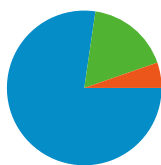

Overzicht van verkeersbronnen

- **Zoekmachines**
  583,00 (77,32%)
- **Verwijzende sites**
  131,00 (17,37%)
- **Direct verkeer**
  40,00 (5,31%)

Inhoudsoverzicht

Pagina's	Paginaweergaves	% paginaweergaves
/	740	85,65%
/acai_bes_bessen.html	87	10,07%
/index.html	35	4,05%
/search?q=cache:STU2T81kM	1	0,12%
/cache.aspx?q=acai+bessen&	1	0,12%