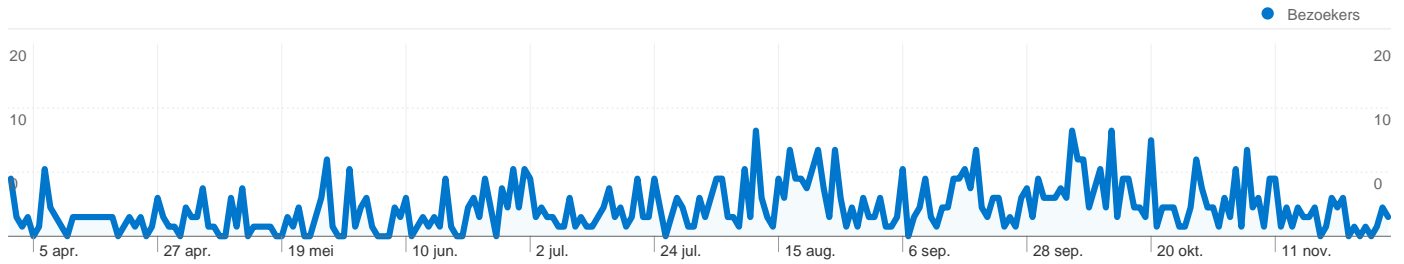

**Sitegebruik**

 **754 Bezoeken**

 **90,05% Bouncepercentage**

 **864 Paginaweergaves**

 **00:00:38 Gem. tijd op site**

 **1,15 Pagina's/bezoek**

 **90,05% % nieuwe bezoeken**

**Bezoekersoverzicht**

**Bezoekers**  
**679**

**Kaartoverlay**

**Overzicht van verkeersbronnen**

- **Zoekmachines**  
583,00 (77,32%)
- **Verwijzende sites**  
131,00 (17,37%)
- **Direct verkeer**  
40,00 (5,31%)

**Inhoudsoverzicht**

## 679 mensen hebben deze site bezocht

754 Bezoeken

679 Absoluut unieke bezoekers

864 Paginaweergaves

1,15 Gemiddelde paginaweergaves

00:00:38 Tijd op site

90,05% Bouncepercentage

90,05% Nieuwe bezoeken

### Sitegebruik

Land/gebied	Bezoeken	Pagina's/bezoek	Gem. tijd op site	% nieuwe bezoeken	Bouncepercentage
<b>Bezoeken</b> <b>754</b> % van sitetotaal: 100,00%	<b>Pagina's/bezoek</b> <b>1,15</b> Sitegem: 1,15 (0,00%)	<b>Gem. tijd op site</b> <b>00:00:38</b> Sitegem: 00:00:38 (0,00%)	<b>% nieuwe bezoeken</b> <b>90,05%</b> Sitegem: 90,05% (0,00%)	<b>Bouncepercentage</b> <b>90,05%</b> Sitegem: 90,05% (0,00%)	
Netherlands	675	1,15	00:00:40	89,48%	89,78%
Belgium	52	1,10	00:00:43	94,23%	90,38%
United States	5	1,00	00:00:00	80,00%	100,00%
United Kingdom	3	1,00	00:00:00	100,00%	100,00%
Germany	3	1,00	00:00:00	100,00%	100,00%
Spain	2	1,00	00:00:00	100,00%	100,00%
Sweden	2	1,00	00:00:00	100,00%	100,00%
France	2	1,00	00:00:00	100,00%	100,00%
(not set)	2	1,00	00:00:00	100,00%	100,00%
Russia	2	1,00	00:00:00	100,00%	100,00%