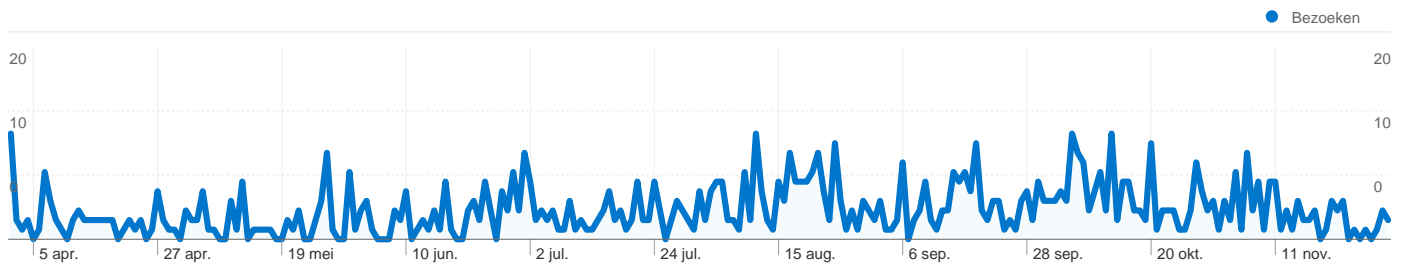

Overzicht van verkeersbronnen

Vergelijken met: Site

Alle verkeersbronnen hebben in totaal 754 bezoeken verzonden

5,31% Direct verkeer

17,37% Verwijzende sites

77,32% zoekmachines

■ Zoekmachines	583,00 (77,32%)
■ Verwijzende sites	131,00 (17,37%)
■ Direct verkeer	40,00 (5,31%)

Beste verkeersbronnen

Bronnen	Bezoeken	% bezoeken	Zoekwoorden	Bezoeken	% bezoeken
google (organic)	572	75,86%	acai	62	10,63%
dieet.startpagina.nl (referral)	47	6,23%	acai poeder	48	8,23%
(direct) ((none))	40	5,31%	acai bestellen	37	6,35%
dieetforum.nl (referral)	33	4,38%	acai capsules	32	5,49%
vragenplein.nl (referral)	18	2,39%	acai bessen capsules	25	4,29%