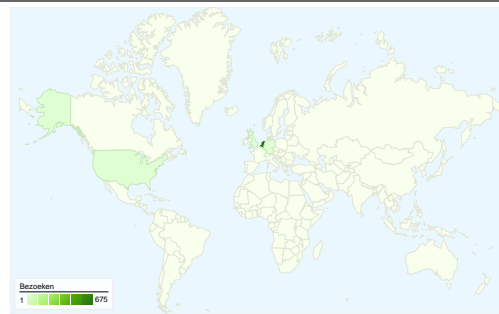

**Sitegebruik**

 **754 Bezoeken**

 **90,05% Bouncepercentage**

 **864 Paginaweergaves**

 **00:00:38 Gem. tijd op site**

 **1,15 Pagina's/bezoek**

 **90,05% % nieuwe bezoeken**

**Bezoekersoverzicht**

**Bezoekers**  
**679**

**Kaartoverlay**

**Overzicht van verkeersbronnen**

- **Zoekmachines**  
583,00 (77,32%)
- **Verwijzende sites**  
131,00 (17,37%)
- **Direct verkeer**  
40,00 (5,31%)

**Inhoudsoverzicht**

## 754 bezoeken zijn afkomstig van 16 landen/gebieden

### Sitegebruik

Land/gebied	Bezoeken	Pagina's/bezoek	Gem. tijd op site	% nieuwe bezoeken	Bouncepercentage
<b>Bezoeken</b> <b>754</b> % van sitetotaal: 100,00%	<b>Pagina's/bezoek</b> <b>1,15</b> Sitegem: 1,15 (0,00%)	<b>Gem. tijd op site</b> <b>00:00:38</b> Sitegem: 00:00:38 (0,00%)	<b>% nieuwe bezoeken</b> <b>90,05%</b> Sitegem: 90,05% (0,00%)	<b>Bouncepercentage</b> <b>90,05%</b> Sitegem: 90,05% (0,00%)	
Netherlands	675	1,15	00:00:40	89,48%	89,78%
Belgium	52	1,10	00:00:43	94,23%	90,38%
United States	5	1,00	00:00:00	80,00%	100,00%
United Kingdom	3	1,00	00:00:00	100,00%	100,00%
Germany	3	1,00	00:00:00	100,00%	100,00%
Spain	2	1,00	00:00:00	100,00%	100,00%
Sweden	2	1,00	00:00:00	100,00%	100,00%
France	2	1,00	00:00:00	100,00%	100,00%
(not set)	2	1,00	00:00:00	100,00%	100,00%
Russia	2	1,00	00:00:00	100,00%	100,00%