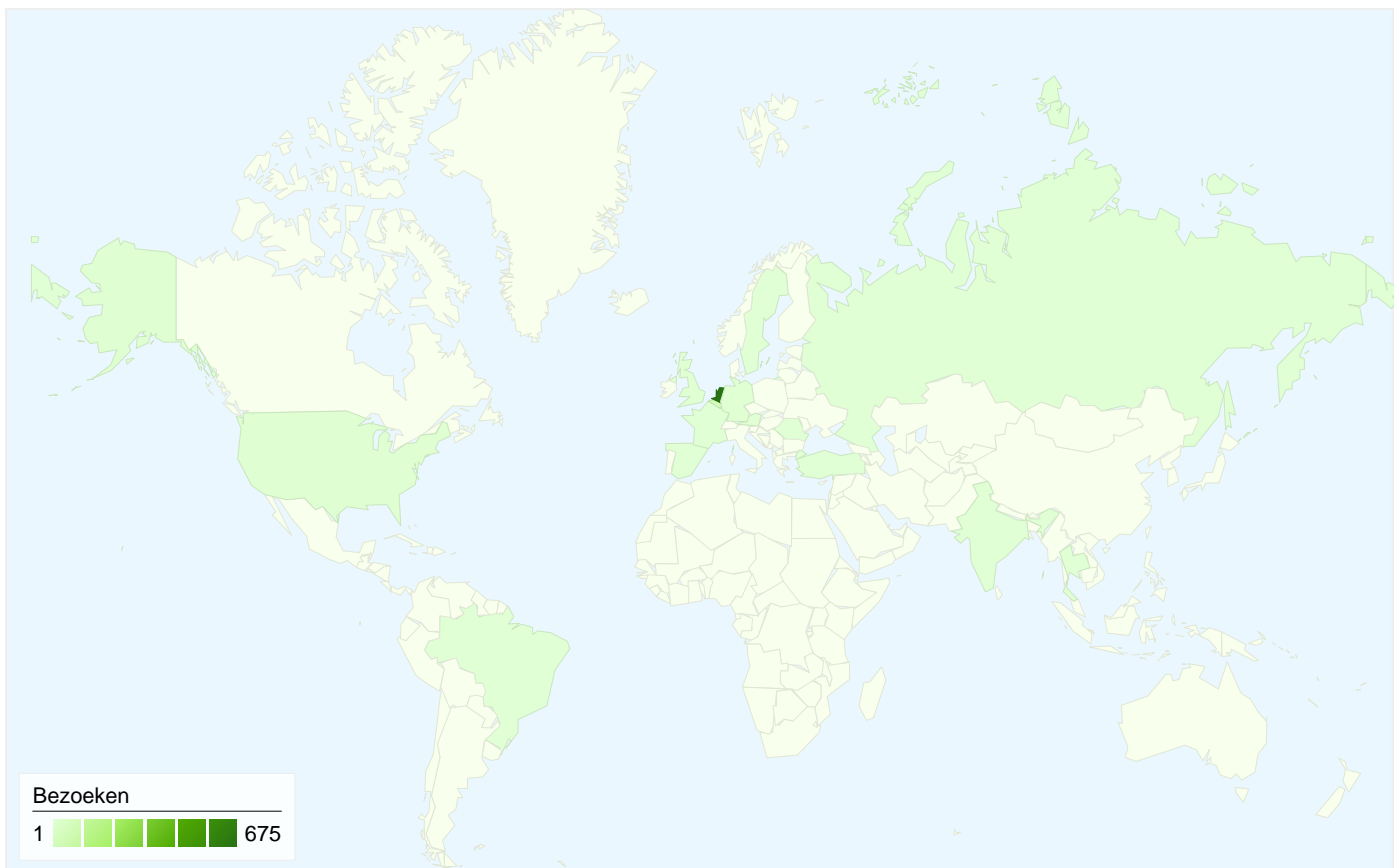

## 679 mensen hebben deze site bezocht

754 Bezoeken

679 Absoluut unieke bezoekers

864 Paginaweergaves

1,15 Gemiddelde paginaweergaves

00:00:38 Tijd op site

90,05% Bouncepercentage

90,05% Nieuwe bezoeken

# Overzicht van verkeersbronnen

Vergelijken met: Site

## Alle verkeersbronnen hebben in totaal 754 bezoeken verzonden

 5,31% Direct verkeer

 17,37% Verwijzende sites

 77,32% zoekmachines

<span style="color: blue;">■</span> Zoekmachines	583,00 (77,32%)
<span style="color: green;">■</span> Verwijzende sites	131,00 (17,37%)
<span style="color: orange;">■</span> Direct verkeer	40,00 (5,31%)

## 754 bezoeken zijn afkomstig van 16 landen/gebieden