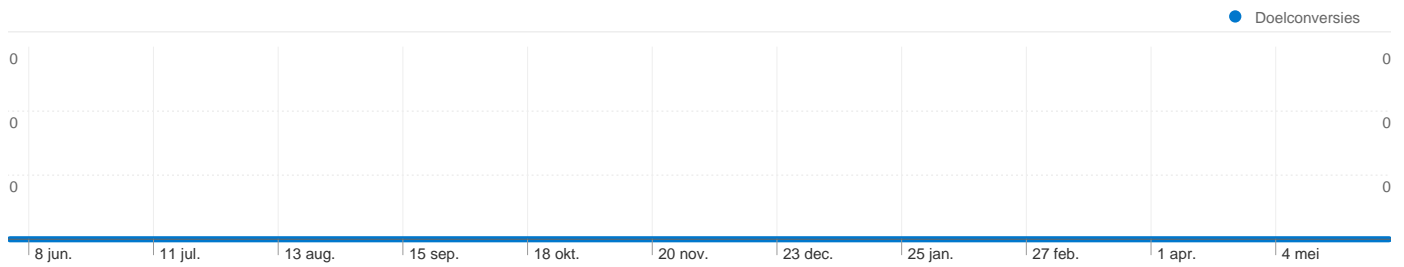

66.846131 landen/gebieden

Sitegebruik

Land/gebied	Bezoeken	Pagina's/bezoek	Gem. tijd op site	% nieuwe bezoeken	Bouncepercentage
Bezoeken 66.846 % van sitetotaal: 100,00%	Pagina's/bezoek 4,46 Sitegem: 4,46 (0,00%)	Gem. tijd op site 00:02:33 Sitegem: 00:02:33 (0,00%)	% nieuwe bezoeken 69,36% Sitegem: 69,33% (0,05%)	Bouncepercentage 55,71% Sitegem: 55,71% (0,00%)	
Netherlands	40.786	4,08	00:02:29	59,88%	56,46%
Japan	9.448	1,93	00:00:54	93,67%	72,81%
Belgium	6.014	9,03	00:03:50	78,48%	36,05%
Germany	1.572	3,71	00:02:08	81,49%	62,15%
Saudi Arabia	843	20,22	00:17:53	46,03%	11,51%
United States	831	3,55	00:02:08	89,53%	58,84%
Spain	569	10,85	00:05:00	60,11%	37,43%
Hungary	550	2,61	00:00:48	69,27%	42,36%
France	467	4,12	00:01:54	88,87%	55,67%
Poland	462	3,04	00:01:30	88,96%	53,25%

1 - 10 van 131

46.476 mensen hebben deze site bezocht

 **66.846** Bezoeken

 **46.476** Absoluut unieke bezoekers

 **298.162** Paginaweergaves

 **4,46** Gemiddelde paginaweergaves

 **00:02:33** Tijd op site

 **55,71%** Bouncepercentage

Bezoekers hebben 0 doelconversies voltooid

0 conversies, doel 1: 10.000 Bezoekers

Doelprestatie

Doelconversiepercentage

Doelconversiepercentage
0,00%

Totale doelwaarde

Totale doelwaarde
€ 0,00

Alle verkeersbronnen hebben in totaal 66.846 bezoeken gegenereerd.