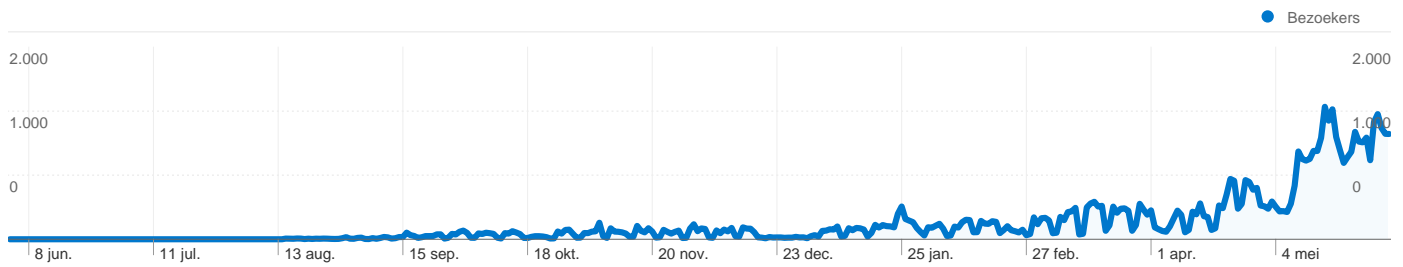

Overzicht van doelen

Inhoudsoverzicht

Pagina's	Paginaweergaves	% paginaweergaves
/	53.554	18,07%
/browse.php?u=Oi8vd3d3Lnlv	3.789	1,28%
/browse.php?u=Oi8vd3d3LnN	3.664	1,24%
/browse.php?u=Oi8vd3d3Lnlv	2.161	0,73%
/browse.php?u=Oi8vd3d3Lmh	2.098	0,71%

66.846131 landen/gebieden

Sitegebruik

Land/gebied	Bezoeken	Pagina's/bezoek	Gem. tijd op site	% nieuwe bezoeken	Bouncepercentage
Bezoeken 66.846 % van sitetotaal: 100,00%	Pagina's/bezoek 4,46 Sitegem: 4,46 (0,00%)	Gem. tijd op site 00:02:33 Sitegem: 00:02:33 (0,00%)	% nieuwe bezoeken 69,36% Sitegem: 69,33% (0,05%)	Bouncepercentage 55,71% Sitegem: 55,71% (0,00%)	
Netherlands	40.786	4,08	00:02:29	59,88%	56,46%
Japan	9.448	1,93	00:00:54	93,67%	72,81%
Belgium	6.014	9,03	00:03:50	78,48%	36,05%
Germany	1.572	3,71	00:02:08	81,49%	62,15%
Saudi Arabia	843	20,22	00:17:53	46,03%	11,51%
United States	831	3,55	00:02:08	89,53%	58,84%
Spain	569	10,85	00:05:00	60,11%	37,43%
Hungary	550	2,61	00:00:48	69,27%	42,36%
France	467	4,12	00:01:54	88,87%	55,67%
Poland	462	3,04	00:01:30	88,96%	53,25%

1 - 10 van 131

46.476 mensen hebben deze site bezocht

 **66.846** Bezoeken

 **46.476** Absoluut unieke bezoekers

 **298.162** Paginaweergaves

 **4,46** Gemiddelde paginaweergaves

 **00:02:33** Tijd op site

 **55,71%** Bouncepercentage

Bezoekers hebben 0 doelconversies voltooid

0 conversies, doel 1: 10.000 Bezoekers

Doelprestatie

Doelconversiepercentage

Doelconversiepercentage
0,00%

Totale doelwaarde

Totale doelwaarde
€ 0,00

Alle verkeersbronnen hebben in totaal 66.846 bezoeken gegenereerd.