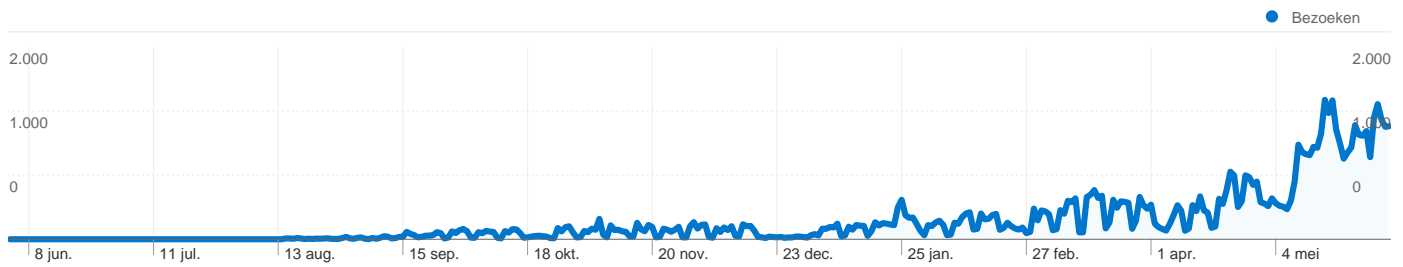

1 - 10 van 131

46.476 mensen hebben deze site bezocht

 **66.846** Bezoeken

 **46.476** Absoluut unieke bezoekers

 **298.162** Paginaweergaves

 **4,46** Gemiddelde paginaweergaves

 **00:02:33** Tijd op site

 **55,71%** Bouncepercentage

Bezoekers hebben 0 doelconversies voltooid

0 conversies, doel 1: 10.000 Bezoekers

Doelprestatie

Doelconversiepercentage

Doelconversiepercentage
0,00%

Totale doelwaarde

Totale doelwaarde
€ 0,00

Alle verkeersbronnen hebben in totaal 66.846 bezoeken gegenereerd.