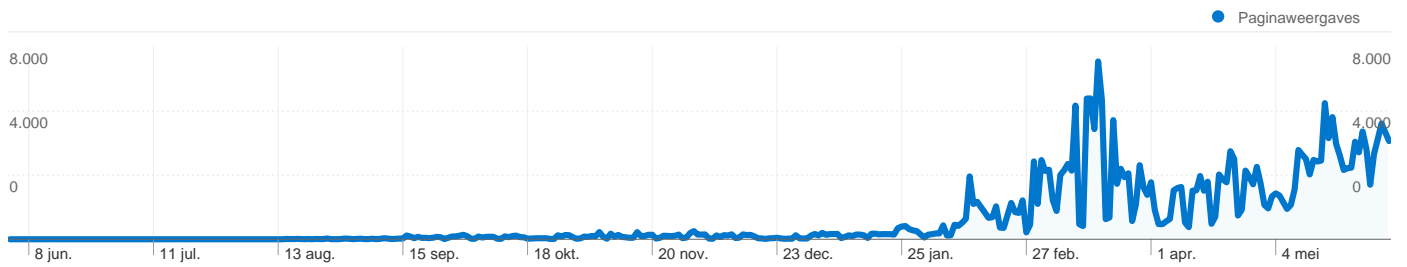

Bronnen	Bezoeken	% bezoeken	Zoekwoorden	Bezoeken	% bezoeken
google (organic)	43.782	65,50%	surf-hier	4.194	9,50%
(direct) ((none))	15.641	23,40%	surf anoniem	2.373	5,37%
proxy.goedbegin.nl (referral)	1.050	1,57%	surf hier	2.019	4,57%
waap.nl (referral)	664	0,99%	anoniem internetten	1.934	4,38%
sitedeals.nl (referral)	583	0,87%	surf-hier.com	1.361	3,08%

Pagina's op deze site zijn in totaal 298.162 keer bekeken.

 298.162 Paginaweergaves

 202.137 Unieke paginaweergaves

 55,71% Bouncepercentage

Belangrijkste inhoud

Pagina's	Paginaweergaves	% paginaweergaves
/	53.554	18,07%
/browse.php?u=Oi8vd3d3LnIvdXR1YmUuY29tL3Jlc3VsdHM=&	3.789	1,28%
/browse.php?u=Oi8vd3d3LnN1cmYtaGlIci5jb20vZXJyb3I=&b=0	3.664	1,24%
/browse.php?u=Oi8vd3d3LnIvdXR1YmUuY29t&b=0&f=norefer	2.161	0,73%
/browse.php?u=Oi8vd3d3Lmh5dmVzLm5s&b=0&f=norefer	2.098	0,71%