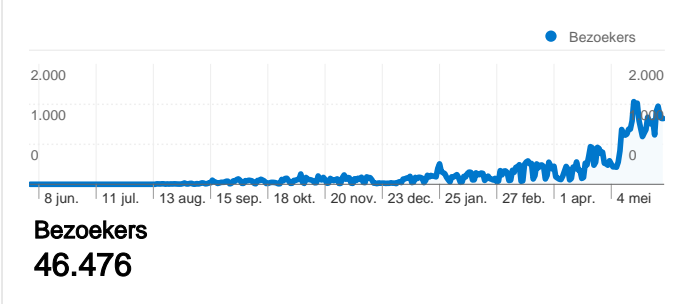

Sitegebruik

Kaartoverlay

Overzicht van verkeersbronnen

Bezoekersoverzicht

Inhoudsoverzicht

Pagina's	Paginaweergaves	% paginaweergaves
/	53.554	18,07%
/browse.php?u=Oi8vd3d3Lnlv	3.789	1,28%
/browse.php?u=Oi8vd3d3LnN	3.664	1,24%
/browse.php?u=Oi8vd3d3Lnlv	2.161	0,73%
/browse.php?u=Oi8vd3d3Lmh	2.098	0,71%

66.846131 landen/gebieden

Sitegebruik

Land/gebied	Bezoeken	Pagina's/bezoek	Gem. tijd op site	% nieuwe bezoeken	Bouncepercentage
Bezoeken 66.846 % van sitetotaal: 100,00%	Pagina's/bezoek 4,46 Sitegem: 4,46 (0,00%)	Gem. tijd op site 00:02:33 Sitegem: 00:02:33 (0,00%)	% nieuwe bezoeken 69,36% Sitegem: 69,33% (0,05%)	Bouncepercentage 55,71% Sitegem: 55,71% (0,00%)	
Netherlands	40.786	4,08	00:02:29	59,88%	56,46%
Japan	9.448	1,93	00:00:54	93,67%	72,81%
Belgium	6.014	9,03	00:03:50	78,48%	36,05%
Germany	1.572	3,71	00:02:08	81,49%	62,15%
Saudi Arabia	843	20,22	00:17:53	46,03%	11,51%
United States	831	3,55	00:02:08	89,53%	58,84%
Spain	569	10,85	00:05:00	60,11%	37,43%
Hungary	550	2,61	00:00:48	69,27%	42,36%
France	467	4,12	00:01:54	88,87%	55,67%
Poland	462	3,04	00:01:30	88,96%	53,25%

1 - 10 van 131

46.476 mensen hebben deze site bezocht

 **66.846** Bezoeken

 **46.476** Absoluut unieke bezoekers

 **298.162** Paginaweergaves

 **4,46** Gemiddelde paginaweergaves

 **00:02:33** Tijd op site

 **55,71%** Bouncepercentage

Pagina's op deze site zijn in totaal 298.162 keer bekeken.

 298.162 Paginaweergaves

 202.137 Unieke paginaweergaves

 55,71% Bouncepercentage

Belangrijkste inhoud

Pagina's	Paginaweergaves	% paginaweergaves
/	53.554	18,07%
/browse.php?u=Oi8vd3d3LnIvdXR1YmUuY29tL3Jlc3VsdHM=&	3.789	1,28%
/browse.php?u=Oi8vd3d3LnN1cmYtaGlIci5jb20vZXJyb3I=&b=0	3.664	1,24%
/browse.php?u=Oi8vd3d3LnIvdXR1YmUuY29t&b=0&f=norefer	2.161	0,73%
/browse.php?u=Oi8vd3d3Lmh5dmVzLm5s&b=0&f=norefer	2.098	0,71%