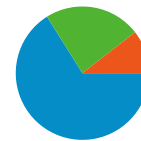

■ Zoekmachines	44.170,00 (66,08%)
■ Direct verkeer	15.641,00 (23,40%)
■ Verwijzende sites	7.032,00 (10,52%)
■ Overige	3 (> 0,00%)

Beste verkeersbronnen

Bronnen	Bezoeken	% bezoeken	Zoekwoorden	Bezoeken	% bezoeken
google (organic)	43.782	65,50%	surf-hier	4.194	9,50%
(direct) ((none))	15.641	23,40%	surf anoniem	2.373	5,37%
proxy.goedbegin.nl (referral)	1.050	1,57%	surf hier	2.019	4,57%
waap.nl (referral)	664	0,99%	anoniem internetten	1.934	4,38%
sitedeals.nl (referral)	583	0,87%	surf-hier.com	1.361	3,08%