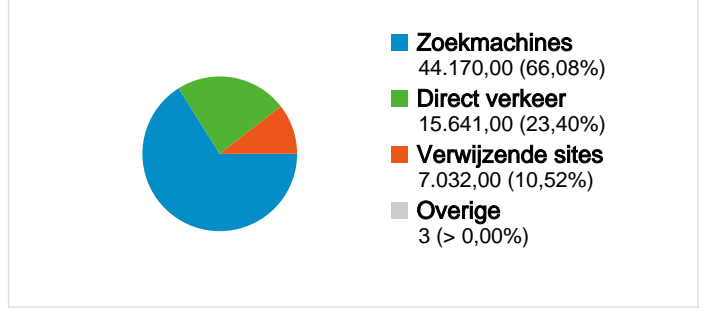

Sitegebruik

Kaartoverlay

Overzicht van verkeersbronnen

Bezoekersoverzicht

Inhoudsoverzicht

Pagina's	Paginaweergaves	% paginaweergaves
/	53.554	18,07%
/browse.php?u=Oi8vd3d3Lnlv	3.789	1,28%
/browse.php?u=Oi8vd3d3LnN	3.664	1,24%
/browse.php?u=Oi8vd3d3Lnlv	2.161	0,73%
/browse.php?u=Oi8vd3d3Lmh	2.098	0,71%

Overzicht van doelen

Inhoudsoverzicht

Pagina's	Paginaweergaves	% paginaweergaves
/	53.554	18,07%
/browse.php?u=Oi8vd3d3Lnlv	3.789	1,28%
/browse.php?u=Oi8vd3d3LnN	3.664	1,24%
/browse.php?u=Oi8vd3d3Lnlv	2.161	0,73%
/browse.php?u=Oi8vd3d3Lmh	2.098	0,71%

66.846131 landen/gebieden

Sitegebruik

Land/gebied	Bezoeken	Pagina's/bezoek	Gem. tijd op site	% nieuwe bezoeken	Bouncepercentage
Bezoeken 66.846 % van sitetotaal: 100,00%	Pagina's/bezoek 4,46 Sitegem: 4,46 (0,00%)	Gem. tijd op site 00:02:33 Sitegem: 00:02:33 (0,00%)	% nieuwe bezoeken 69,36% Sitegem: 69,33% (0,05%)	Bouncepercentage 55,71% Sitegem: 55,71% (0,00%)	
Netherlands	40.786	4,08	00:02:29	59,88%	56,46%
Japan	9.448	1,93	00:00:54	93,67%	72,81%
Belgium	6.014	9,03	00:03:50	78,48%	36,05%
Germany	1.572	3,71	00:02:08	81,49%	62,15%
Saudi Arabia	843	20,22	00:17:53	46,03%	11,51%
United States	831	3,55	00:02:08	89,53%	58,84%
Spain	569	10,85	00:05:00	60,11%	37,43%
Hungary	550	2,61	00:00:48	69,27%	42,36%
France	467	4,12	00:01:54	88,87%	55,67%
Poland	462	3,04	00:01:30	88,96%	53,25%

Pagina's op deze site zijn in totaal 298.162 keer bekeken.

 298.162 Paginaweergaves

 202.137 Unieke paginaweergaves

 55,71% Bouncepercentage

Belangrijkste inhoud

Pagina's	Paginaweergaves	% paginaweergaves
/	53.554	18,07%
/browse.php?u=Oi8vd3d3LnIvdXR1YmUuY29tL3Jlc3VsdHM=&	3.789	1,28%
/browse.php?u=Oi8vd3d3LnN1cmYtaGlIci5jb20vZXJyb3I=&b=0	3.664	1,24%
/browse.php?u=Oi8vd3d3LnIvdXR1YmUuY29t&b=0&f=norefer	2.161	0,73%
/browse.php?u=Oi8vd3d3Lmh5dmVzLm5s&b=0&f=norefer	2.098	0,71%