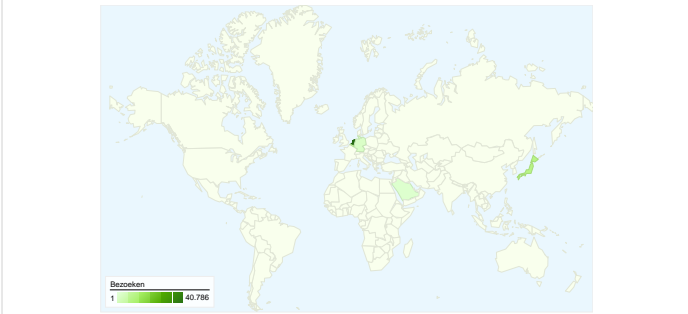

Sitegebruik

Kaartoverlay

Overzicht van verkeersbronnen

Bezoekersoverzicht

Inhoudsoverzicht

Pagina's	Paginaweergaves	% paginaweergaves
/	53.554	18,07%
/browse.php?u=Oi8vd3d3Lnlv	3.789	1,28%
/browse.php?u=Oi8vd3d3LnN	3.664	1,24%
/browse.php?u=Oi8vd3d3Lnlv	2.161	0,73%
/browse.php?u=Oi8vd3d3Lmh	2.098	0,71%

66.846131 landen/gebieden

Sitegebruik

Land/gebied	Bezoeken	Pagina's/bezoek	Gem. tijd op site	% nieuwe bezoeken	Bouncepercentage
Bezoeken 66.846 % van sitetotaal: 100,00%	Pagina's/bezoek 4,46 Sitegem: 4,46 (0,00%)	Gem. tijd op site 00:02:33 Sitegem: 00:02:33 (0,00%)	% nieuwe bezoeken 69,36% Sitegem: 69,33% (0,05%)	Bouncepercentage 55,71% Sitegem: 55,71% (0,00%)	
Netherlands	40.786	4,08	00:02:29	59,88%	56,46%
Japan	9.448	1,93	00:00:54	93,67%	72,81%
Belgium	6.014	9,03	00:03:50	78,48%	36,05%
Germany	1.572	3,71	00:02:08	81,49%	62,15%
Saudi Arabia	843	20,22	00:17:53	46,03%	11,51%
United States	831	3,55	00:02:08	89,53%	58,84%
Spain	569	10,85	00:05:00	60,11%	37,43%
Hungary	550	2,61	00:00:48	69,27%	42,36%
France	467	4,12	00:01:54	88,87%	55,67%
Poland	462	3,04	00:01:30	88,96%	53,25%

1 - 10 van 131

46.476 mensen hebben deze site bezocht

 **66.846** Bezoeken

 **46.476** Absoluut unieke bezoekers

 **298.162** Paginaweergaves

 **4,46** Gemiddelde paginaweergaves

 **00:02:33** Tijd op site

 **55,71%** Bouncepercentage

Pagina's op deze site zijn in totaal 298.162 keer bekeken.

 298.162 Paginaweergaves

 202.137 Unieke paginaweergaves

 55,71% Bouncepercentage

Belangrijkste inhoud

Pagina's	Paginaweergaves	% paginaweergaves
/	53.554	18,07%
/browse.php?u=Oi8vd3d3LnIvdXR1YmUuY29tL3Jlc3VsdHM=&	3.789	1,28%
/browse.php?u=Oi8vd3d3LnN1cmYtaGlIci5jb20vZXJyb3I=&b=0	3.664	1,24%
/browse.php?u=Oi8vd3d3LnIvdXR1YmUuY29t&b=0&f=norefer	2.161	0,73%
/browse.php?u=Oi8vd3d3Lmh5dmVzLm5s&b=0&f=norefer	2.098	0,71%