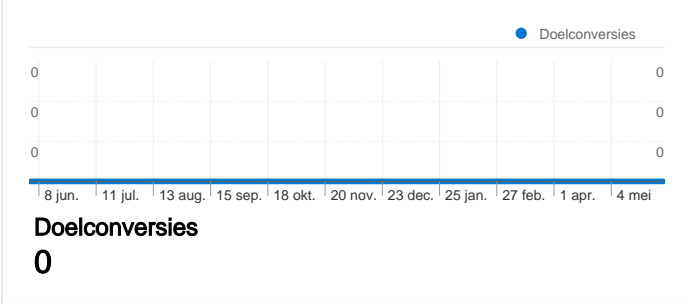

Overzicht van doelen

Inhoudsoverzicht

Pagina's	Paginaweergaves	% paginaweergaves
/	53.554	18,07%
/browse.php?u=Oi8vd3d3Lnlv	3.789	1,28%
/browse.php?u=Oi8vd3d3LnN	3.664	1,24%
/browse.php?u=Oi8vd3d3Lnlv	2.161	0,73%
/browse.php?u=Oi8vd3d3Lmh	2.098	0,71%