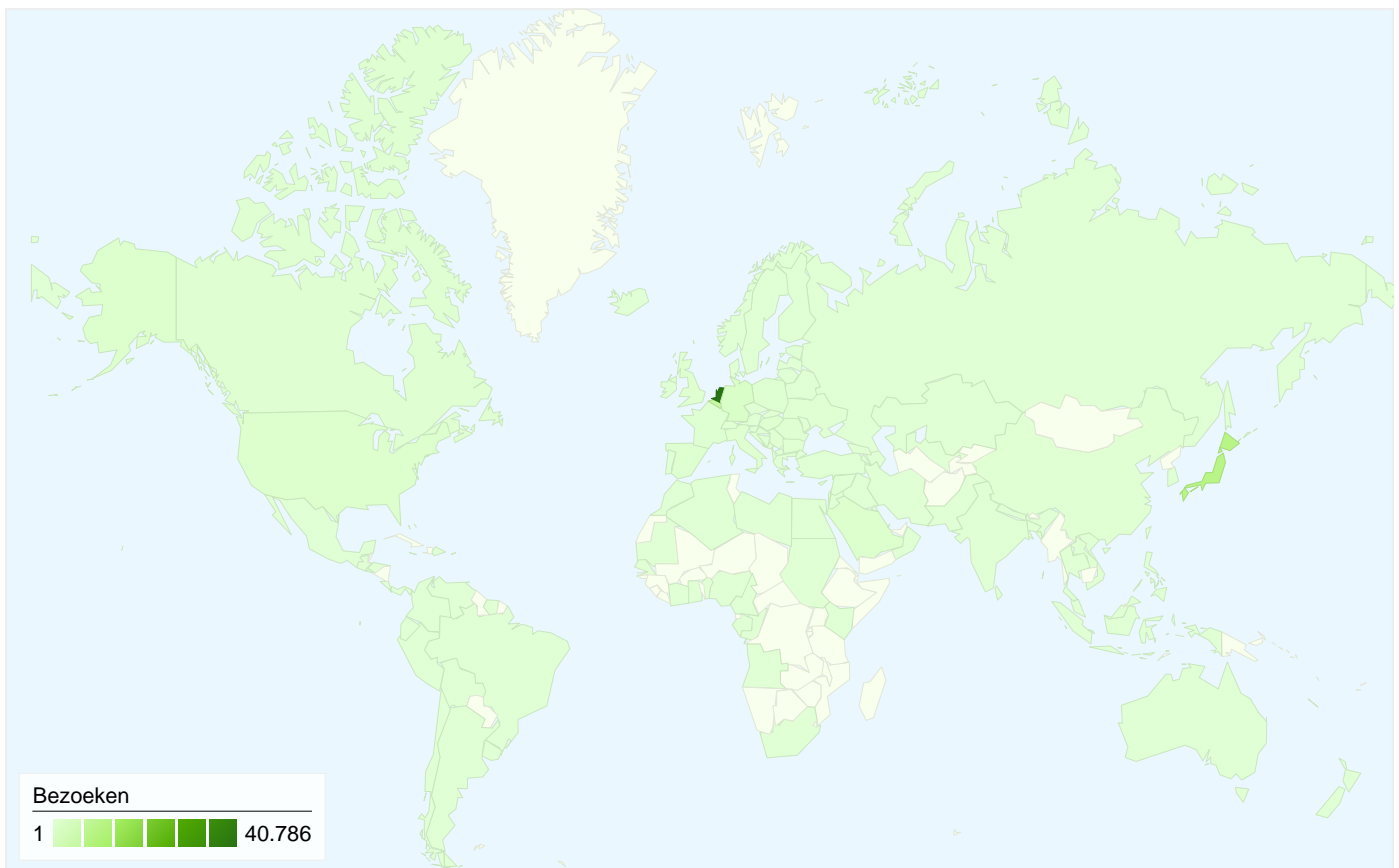

Sitegebruik

Kaartoverlay

Overzicht van verkeersbronnen

Bezoekersoverzicht

Inhoudsoverzicht

Pagina's	Paginaweergaves	% paginaweergaves
/	53.554	18,07%
/browse.php?u=Oi8vd3d3Lnlv	3.789	1,28%
/browse.php?u=Oi8vd3d3LnN	3.664	1,24%
/browse.php?u=Oi8vd3d3Lnlv	2.161	0,73%
/browse.php?u=Oi8vd3d3Lmh	2.098	0,71%

66.846131 landen/gebieden

Sitegebruik

Land/gebied	Bezoeken	Pagina's/bezoek	Gem. tijd op site	% nieuwe bezoeken	Bouncepercentage
Bezoeken 66.846 % van sitetotaal: 100,00%	Pagina's/bezoek 4,46 Sitegem: 4,46 (0,00%)	Gem. tijd op site 00:02:33 Sitegem: 00:02:33 (0,00%)	% nieuwe bezoeken 69,36% Sitegem: 69,33% (0,05%)	Bouncepercentage 55,71% Sitegem: 55,71% (0,00%)	
Netherlands	40.786	4,08	00:02:29	59,88%	56,46%
Japan	9.448	1,93	00:00:54	93,67%	72,81%
Belgium	6.014	9,03	00:03:50	78,48%	36,05%
Germany	1.572	3,71	00:02:08	81,49%	62,15%
Saudi Arabia	843	20,22	00:17:53	46,03%	11,51%
United States	831	3,55	00:02:08	89,53%	58,84%
Spain	569	10,85	00:05:00	60,11%	37,43%
Hungary	550	2,61	00:00:48	69,27%	42,36%
France	467	4,12	00:01:54	88,87%	55,67%
Poland	462	3,04	00:01:30	88,96%	53,25%

1 - 10 van 131

46.476 mensen hebben deze site bezocht

 **66.846** Bezoeken

 **46.476** Absoluut unieke bezoekers

 **298.162** Paginaweergaves

 **4,46** Gemiddelde paginaweergaves

 **00:02:33** Tijd op site

 **55,71%** Bouncepercentage

Bezoekers hebben 0 doelconversies voltooid

0 conversies, doel 1: 10.000 Bezoekers

Doelprestatie

Doelconversiepercentage

Doelconversiepercentage
0,00%

Totale doelwaarde

Totale doelwaarde
€ 0,00

Alle verkeersbronnen hebben in totaal 66.846 bezoeken gegenereerd.