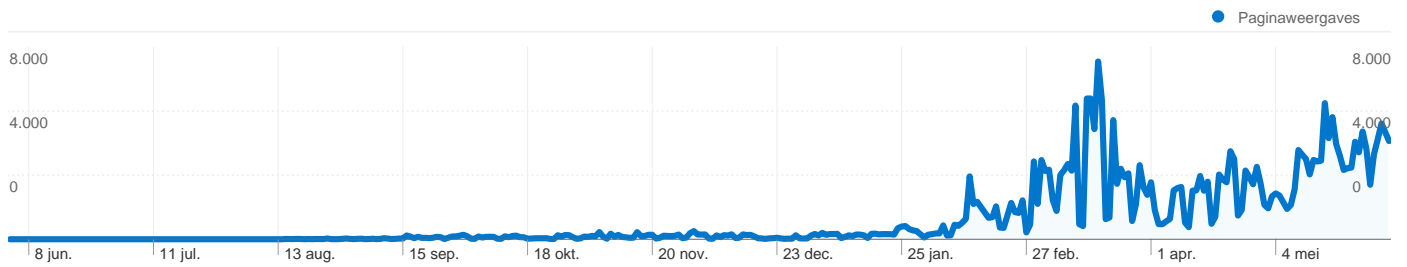

1 - 10 van 131

46.476 mensen hebben deze site bezocht

 **66.846** Bezoeken

 **46.476** Absoluut unieke bezoekers

 **298.162** Paginaweergaves

 **4,46** Gemiddelde paginaweergaves

 **00:02:33** Tijd op site

 **55,71%** Bouncepercentage

Bezoekers hebben 0 doelconversies voltooid

0 conversies, doel 1: 10.000 Bezoekers

Doelprestatie

Doelconversiepercentage

Doelconversiepercentage
0,00%

Totale doelwaarde

Totale doelwaarde
€ 0,00

Alle verkeersbronnen hebben in totaal 66.846 bezoeken gegenereerd.

 23,40% Direct verkeer

 10,52% Verwijzende sites

 66,08% Zoekmachines

■ Zoekmachines	44.170,00 (66,08%)
■ Direct verkeer	15.641,00 (23,40%)
■ Verwijzende sites	7.032,00 (10,52%)
■ Overige	3 (> 0,00%)

Beste verkeersbronnen

Bronnen	Bezoeken	% bezoeken	Zoekwoorden	Bezoeken	% bezoeken
google (organic)	43.782	65,50%	surf-hier	4.194	9,50%
(direct) ((none))	15.641	23,40%	surf anoniem	2.373	5,37%
proxy.goedbegin.nl (referral)	1.050	1,57%	surf hier	2.019	4,57%
waap.nl (referral)	664	0,99%	anoniem internetten	1.934	4,38%
sitedeals.nl (referral)	583	0,87%	surf-hier.com	1.361	3,08%