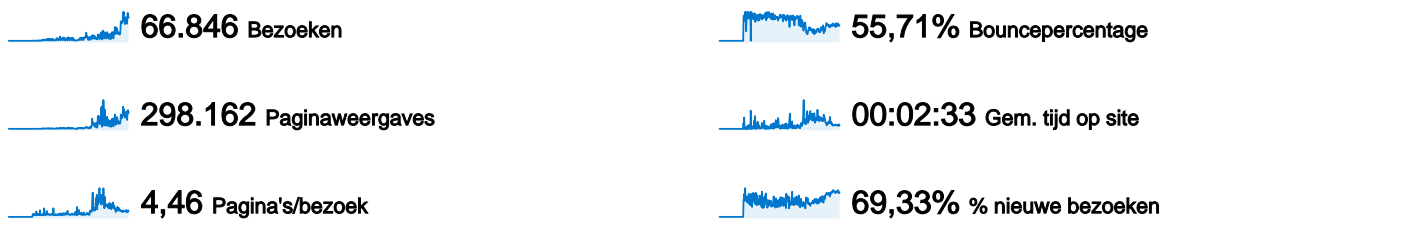

Sitegebruik