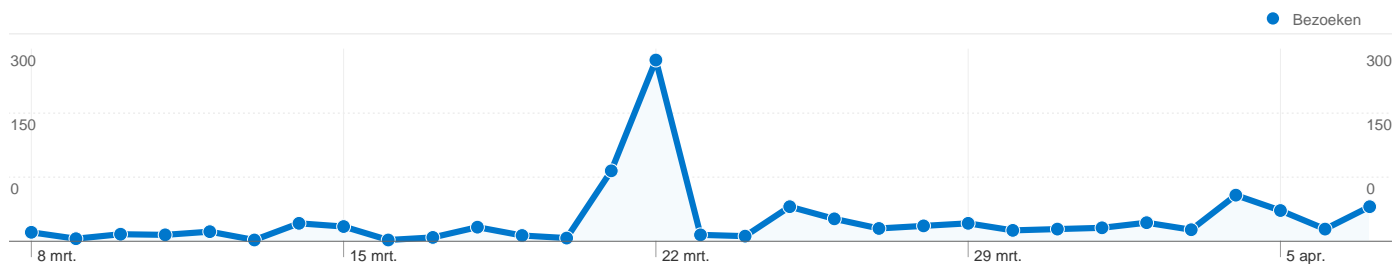

Sitegebruik

1.020 Bezoeken

79,80% Bouncepercentage

1.601 Paginaweergaves

00:01:47 Gem. tijd op site

1,57 Pagina's/bezoek

71,18% % nieuwe bezoeken

Bezoekersoverzicht

Kaartoverlay

Overzicht van verkeersbronnen

Inhoudsoverzicht

Pagina's	Paginaweergaves	% paginaweergaves
/	761	47,53%
/2010/04/04/motorola-legt-	64	4,00%
/2010/03/25/nokia-n8/	49	3,06%
/2010/03/11/lg-maakt-kleinste-	47	2,94%
/2010/03/14/waarom-zwarte-	44	2,75%

731 mensen hebben deze site bezocht

1.020 Bezoeken

731 Absoluut unieke bezoekers

1.601 Paginaweergaves

1,57 Gemiddelde paginaweergaves

00:01:47 Tijd op site

79,80% Bouncepercentage

71,18% Nieuwe bezoeken

Alle verkeersbronnen hebben in totaal 1.020 bezoeken gegenereerd.

7,75% Direct verkeer

78,14% Verwijzende sites

14,12% Zoekmachines

■ Verwijzende sites
797,00 (78,14%)

■ Zoekmachines
144,00 (14,12%)

■ Direct verkeer
79,00 (7,75%)