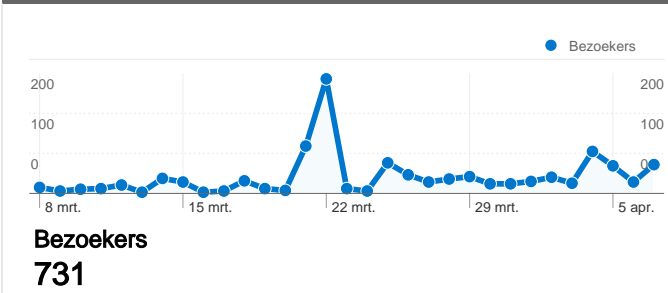

Sitegebruik

1.020 Bezoeken

79,80% Bouncepercentage

1.601 Paginaweergaves

00:01:47 Gem. tijd op site

1,57 Pagina's/bezoek

71,18% % nieuwe bezoeken

Bezoekersoverzicht

Kaartoverlay

Overzicht van verkeersbronnen

Inhoudsoverzicht

Pagina's	Paginaweergaves	% paginaweergaves
/	761	47,53%
/2010/04/04/motorola-legt-	64	4,00%
/2010/03/25/nokia-n8/	49	3,06%
/2010/03/11/lg-maakt-kleinste-	47	2,94%
/2010/03/14/waarom-zwarte-	44	2,75%

731 mensen hebben deze site bezocht

1.020 Bezoeken

731 Absoluut unieke bezoekers

1.601 Paginaweergaves

1,57 Gemiddelde paginaweergaves

00:01:47 Tijd op site

79,80% Bouncepercentage

71,18% Nieuwe bezoeken

Alle verkeersbronnen hebben in totaal 1.020 bezoeken gegenereerd.

7,75% Direct verkeer

78,14% Verwijzende sites

14,12% Zoekmachines

■ Verwijzende sites
797,00 (78,14%)

■ Zoekmachines
144,00 (14,12%)

■ Direct verkeer
79,00 (7,75%)