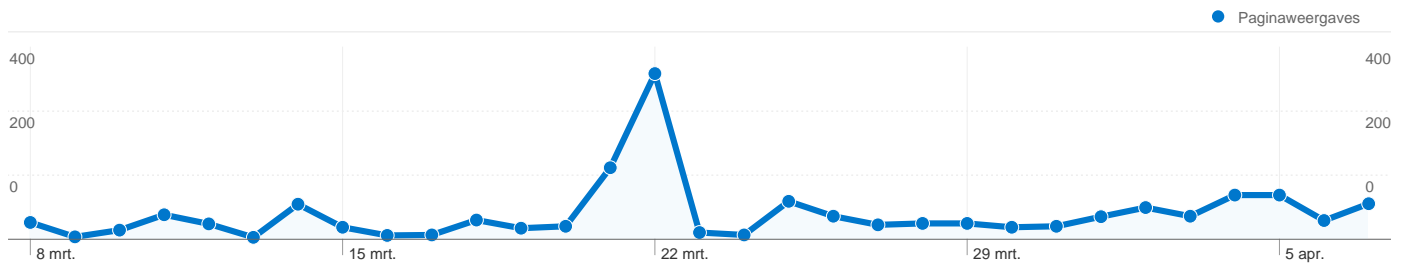

Pagina's op deze site zijn in totaal 1.601 keer bekeken.

1.601 Paginaweergaves

1.292 Unieke paginaweergaves

79,80% Bouncepercentage

Belangrijkste inhoud

Pagina's	Paginaweergaves	% paginaweergaves
/	761	47,53%
/2010/04/04/motorola-legt-patent-op-3d-doorkijkschermje/	64	4,00%
/2010/03/25/nokia-n8/	49	3,06%
/2010/03/11/lg-maakt-kleinste-touchscreen-telefoon/	47	2,94%
/2010/03/14/waarom-zwarte-achtergrond-in-de-windows-phone-	44	2,75%