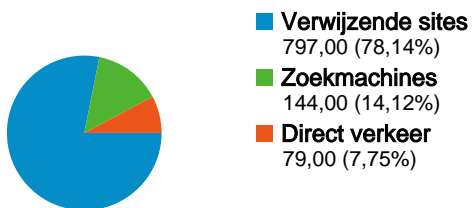

Sitegebruik

1.020 Bezoeken

79,80% Bouncepercentage

1.601 Paginaweergaves

00:01:47 Gem. tijd op site

1,57 Pagina's/bezoek

71,18% % nieuwe bezoeken

Bezoekersoverzicht

Kaartoverlay

Overzicht van verkeersbronnen

Inhoudsoverzicht

Pagina's	Paginaweergaves	% paginaweergaves
/	761	47,53%
/2010/04/04/motorola-legt-	64	4,00%
/2010/03/25/nokia-n8/	49	3,06%
/2010/03/11/lg-maakt-kleinste-	47	2,94%
/2010/03/14/waarom-zwarte-	44	2,75%

Alle verkeersbronnen hebben in totaal 1.020 bezoeken gegenereerd.

7,75% Direct verkeer

78,14% Verwijzende sites

14,12% Zoekmachines

■ Verwijzende sites
797,00 (78,14%)

■ Zoekmachines
144,00 (14,12%)

■ Direct verkeer
79,00 (7,75%)

1.02019landen/gebieden

Sitegebruik

Land/gebied	Bezoeken	Pagina's/bezoek	Gem. tijd op site	% nieuwe bezoeken	Bouncepercentage
Bezoeken 1.020 % van sitetotaal: 100,00%	Pagina's/bezoek 1,57 Sitegem: 1,57 (0,00%)	Gem. tijd op site 00:01:47 Sitegem: 00:01:47 (0,00%)	% nieuwe bezoeken 71,18% Sitegem: 71,18% (0,00%)	Bouncepercentage 79,80% Sitegem: 79,80% (0,00%)	
Land/gebied	Bezoeken	Pagina's/bezoek	Gem. tijd op site	% nieuwe bezoeken	Bouncepercentage
Netherlands	919	1,60	00:01:51	71,27%	79,00%
Belgium	72	1,25	00:01:33	63,89%	87,50%
Germany	4	1,00	00:00:00	100,00%	100,00%
Spain	4	1,00	00:00:00	50,00%	100,00%
(not set)	3	1,00	00:00:00	66,67%	100,00%
France	2	1,00	00:00:00	100,00%	100,00%
United States	2	1,00	00:00:00	100,00%	100,00%
Mexico	2	3,50	00:03:34	50,00%	50,00%
Romania	2	1,00	00:00:00	100,00%	100,00%
Ukraine	1	1,00	00:00:00	100,00%	100,00%