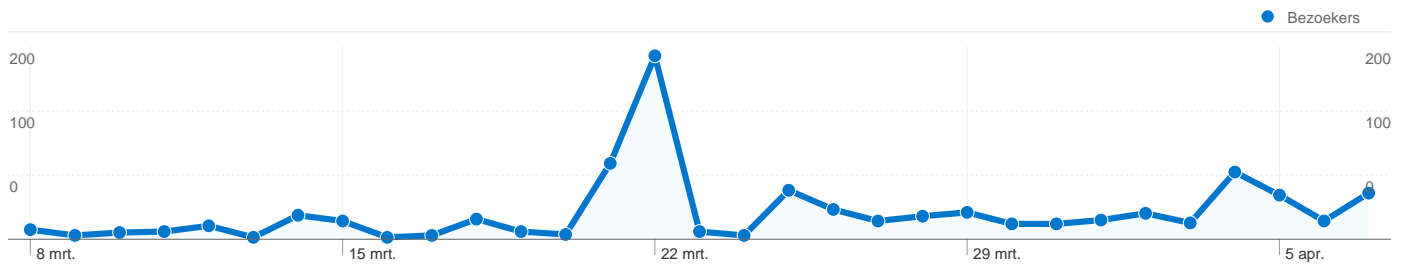

Sitegebruik

1.020 Bezoeken

79,80% Bouncepercentage

1.601 Paginaweergaves

00:01:47 Gem. tijd op site

1,57 Pagina's/bezoek

71,18% % nieuwe bezoeken

Bezoekersoverzicht

Kaartoverlay

Overzicht van verkeersbronnen

Inhoudsoverzicht

Pagina's	Paginaweergaves	% paginaweergaves
/	761	47,53%
/2010/04/04/motorola-legt-	64	4,00%
/2010/03/25/nokia-n8/	49	3,06%
/2010/03/11/lg-maakt-kleinste-	47	2,94%
/2010/03/14/waarom-zwarte-	44	2,75%

731 mensen hebben deze site bezocht

1.020 Bezoeken

731 Absoluut unieke bezoekers

1.601 Paginaweergaves

1,57 Gemiddelde paginaweergaves

00:01:47 Tijd op site

79,80% Bouncepercentage

71,18% Nieuwe bezoeken

Alle verkeersbronnen hebben in totaal 1.020 bezoeken gegenereerd.

7,75% Direct verkeer

78,14% Verwijzende sites

14,12% Zoekmachines

■ Verwijzende sites
797,00 (78,14%)

■ Zoekmachines
144,00 (14,12%)

■ Direct verkeer
79,00 (7,75%)