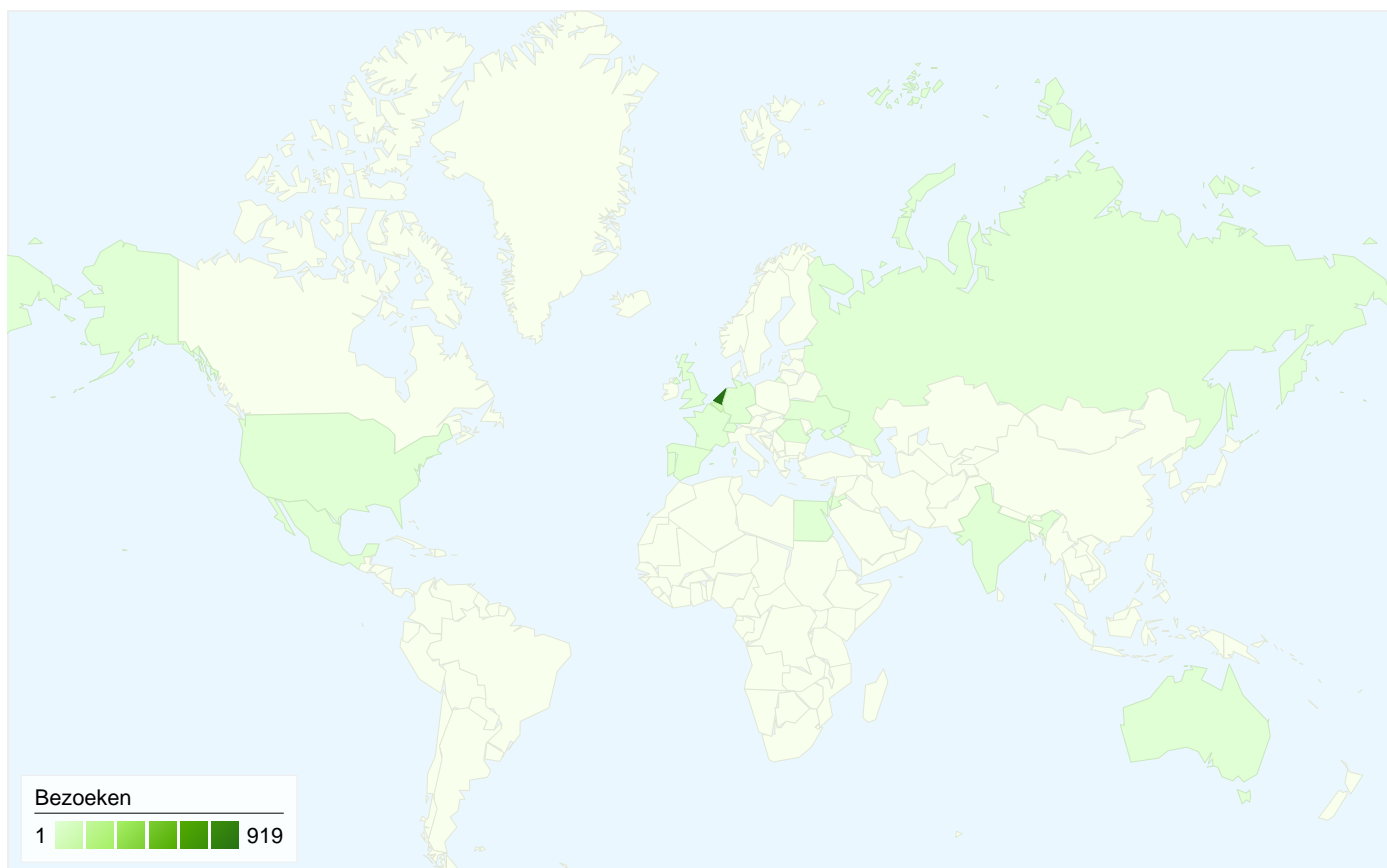

Sitegebruik

1.020 Bezoeken

79,80% Bouncepercentage

1.601 Paginaweergaves

00:01:47 Gem. tijd op site

1,57 Pagina's/bezoek

71,18% % nieuwe bezoeken

Bezoekersoverzicht

731 mensen hebben deze site bezocht

1.020 Bezoeken

731 Absoluut unieke bezoekers

1.601 Paginaweergaves

1,57 Gemiddelde paginaweergaves

00:01:47 Tijd op site

79,80% Bouncepercentage

71,18% Nieuwe bezoeken

Alle verkeersbronnen hebben in totaal 1.020 bezoeken gegenereerd.

7,75% Direct verkeer

78,14% Verwijzende sites

14,12% Zoekmachines

■ Verwijzende sites
797,00 (78,14%)

■ Zoekmachines
144,00 (14,12%)

■ Direct verkeer
79,00 (7,75%)

1.02019landen/gebieden

Sitegebruik

Land/gebied	Bezoeken	Pagina's/bezoek	Gem. tijd op site	% nieuwe bezoeken	Bouncepercentage
Bezoeken 1.020 % van sitetotaal: 100,00%	Pagina's/bezoek 1,57 Sitegem: 1,57 (0,00%)	Gem. tijd op site 00:01:47 Sitegem: 00:01:47 (0,00%)	% nieuwe bezoeken 71,18% Sitegem: 71,18% (0,00%)	Bouncepercentage 79,80% Sitegem: 79,80% (0,00%)	
Land/gebied	Bezoeken	Pagina's/bezoek	Gem. tijd op site	% nieuwe bezoeken	Bouncepercentage
Netherlands	919	1,60	00:01:51	71,27%	79,00%
Belgium	72	1,25	00:01:33	63,89%	87,50%
Germany	4	1,00	00:00:00	100,00%	100,00%
Spain	4	1,00	00:00:00	50,00%	100,00%
(not set)	3	1,00	00:00:00	66,67%	100,00%
France	2	1,00	00:00:00	100,00%	100,00%
United States	2	1,00	00:00:00	100,00%	100,00%
Mexico	2	3,50	00:03:34	50,00%	50,00%
Romania	2	1,00	00:00:00	100,00%	100,00%
Ukraine	1	1,00	00:00:00	100,00%	100,00%