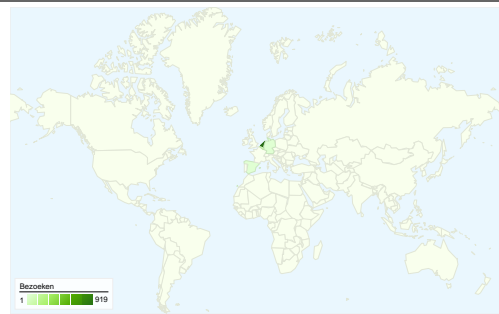

Sitegebruik

1.020 Bezoeken

79,80% Bouncepercentage

1.601 Paginaweergaves

00:01:47 Gem. tijd op site

1,57 Pagina's/bezoek

71,18% % nieuwe bezoeken

Bezoekersoverzicht

Kaartoverlay

Overzicht van verkeersbronnen

Inhoudsoverzicht

Pagina's	Paginaweergaves	% paginaweergaves
/	761	47,53%
/2010/04/04/motorola-legt-	64	4,00%
/2010/03/25/nokia-n8/	49	3,06%
/2010/03/11/lg-maakt-kleinste-	47	2,94%
/2010/03/14/waarom-zwarte-	44	2,75%

Alle verkeersbronnen hebben in totaal 1.020 bezoeken gegenereerd.

7,75% Direct verkeer

78,14% Verwijzende sites

14,12% Zoekmachines

■ Verwijzende sites
797,00 (78,14%)

■ Zoekmachines
144,00 (14,12%)

■ Direct verkeer
79,00 (7,75%)

1.02019landen/gebieden

Sitegebruik

Land/gebied	Bezoeken	Pagina's/bezoek	Gem. tijd op site	% nieuwe bezoeken	Bouncepercentage
Bezoeken 1.020 % van sitetotaal: 100,00%	Pagina's/bezoek 1,57 Sitegem: 1,57 (0,00%)	Gem. tijd op site 00:01:47 Sitegem: 00:01:47 (0,00%)	% nieuwe bezoeken 71,18% Sitegem: 71,18% (0,00%)	Bouncepercentage 79,80% Sitegem: 79,80% (0,00%)	
Land/gebied	Bezoeken	Pagina's/bezoek	Gem. tijd op site	% nieuwe bezoeken	Bouncepercentage
Netherlands	919	1,60	00:01:51	71,27%	79,00%
Belgium	72	1,25	00:01:33	63,89%	87,50%
Germany	4	1,00	00:00:00	100,00%	100,00%
Spain	4	1,00	00:00:00	50,00%	100,00%
(not set)	3	1,00	00:00:00	66,67%	100,00%
France	2	1,00	00:00:00	100,00%	100,00%
United States	2	1,00	00:00:00	100,00%	100,00%
Mexico	2	3,50	00:03:34	50,00%	50,00%
Romania	2	1,00	00:00:00	100,00%	100,00%
Ukraine	1	1,00	00:00:00	100,00%	100,00%