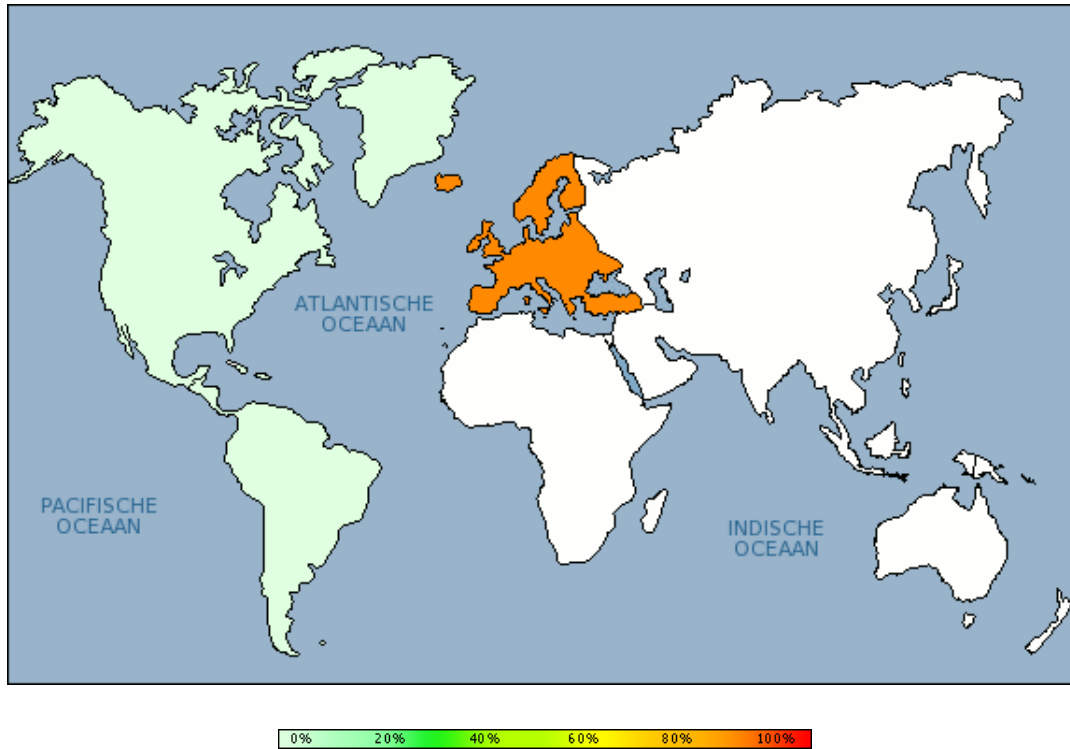

Laatste pagina's

	Hits uitgaand	Slechts 1 pagina bekeken
index	594	51.30 %
+ pagina	333	9.39 %
+ gastenboek	40	85.11 %
+ bericht	22	4.23 %
pagina=startpagina	14	15.56 %
pagina=linkpartners	8	15.09 %

1-pagina bezoeken

	Hits
index	498
+ gastenboek	34
+ pagina	30

Gratisshoutbox - Herkomst bezoekers

Jaar 2009

Wereldkaart

Continent	Aantal
Europa	974 (93.5 %)
Onbekend	44 (4.2 %)
Noord-Amerika	23 (2.2 %)
Centraal/Zuid-Amerika	1 (0.1 %)

Samenvatting landen

Aantal verschillende landen : 14

Samenvatting landen	Aantal
 Nederland	858 (82.3 %)
 België	72 (6.9 %)
 Onbekend	44 (4.2 %)
 Verenigde Staten	23 (2.2 %)
 Duitsland	20 (1.9 %)
 Zwitserland	4 (0.4 %)
 Frankrijk	4 (0.4 %)
 Italië	3 (0.3 %)
 Noorwegen	3 (0.3 %)
 Oostenrijk	3 (0.3 %)