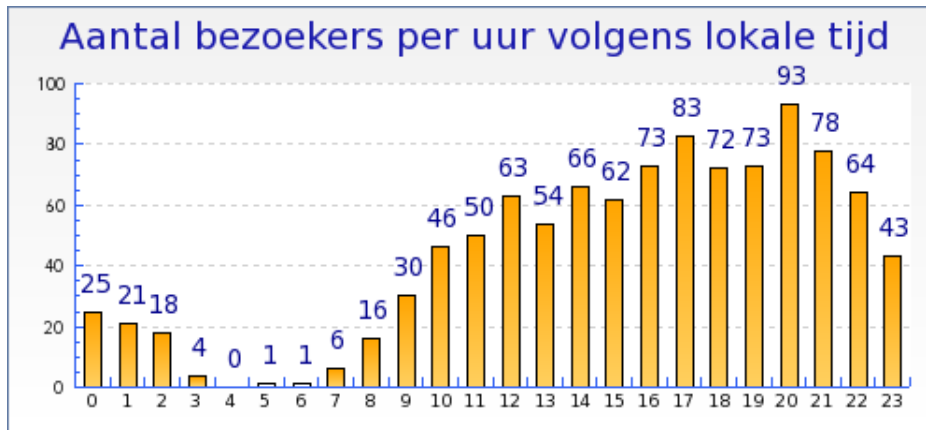

Gratisshoutbox - Bezoekersinformatie

Jaar 2009

Statistieken

Voor de geselecteerde periode	
Aantal bezoekers	1042
Unieke bezoekers	778
Bezochte pagina's	5825
Pagina's per bezoeker	7.5
Pagina's per significant bezoek	11.2
Gemiddelde duur bezoek	3min 21s
Gemiddelde duur bezochte pagina	36 sec
Slechts 1 pagina bekeken	55%
Average visits per day	4

Tabel: Trendanalyse

	Jaar 2002	Jaar 2003	Jaar 2004	Jaar 2005	Jaar 2006	Jaar 2007	Jaar 2008	Jaar 2009
Aantal bezoekers	Geen bezoekers	Geen bezoekers	Geen bezoekers	Geen bezoekers	Geen bezoekers	Geen bezoekers	Geen bezoekers	+ 0% (1042)
Bezochte pagina's	Geen bezoekers	Geen bezoekers	Geen bezoekers	Geen bezoekers	Geen bezoekers	Geen bezoekers	Geen bezoekers	+ 0% (5825)

Grafiek: Trendanalyse lange termijn

Gratisshoutbox - Bezoekersinformatie

Jaar 2009

Grafiek: Trendanalyse korte termijn

Grafiek: Gemiddelde duur van een bezoek

Grafiek: Aantal bezoekers per uur volgens servertijd

Gratisshoutbox - Bezoekersinformatie

Jaar 2009

Grafiek: Aantal bezoekers per uur volgens lokale tijd

Gratisshoutbox - Terugkerende bezoekers

Jaar 2009

Statistieken

Voor de geselecteerde periode	
Nieuwe bezoekers	663
Terugkerende bezoekers	115
Terugkeerpercentage	15%
Aantal bezoeken per bezoeker	1.3 bezoek