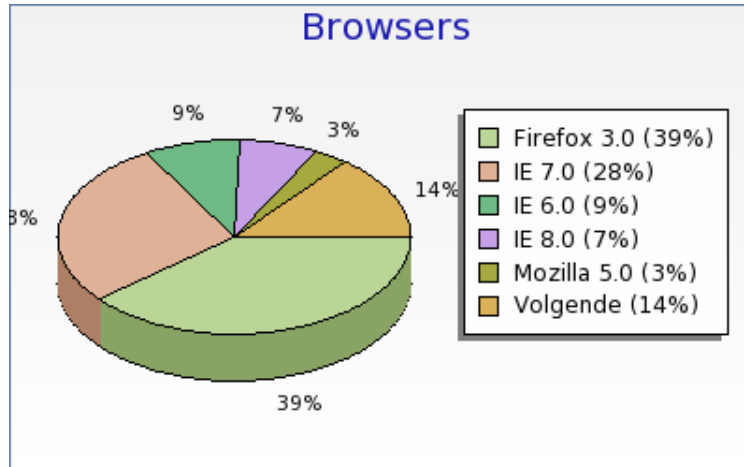

Gratisshoutbox - Instellingen bezoekers

Jaar 2009