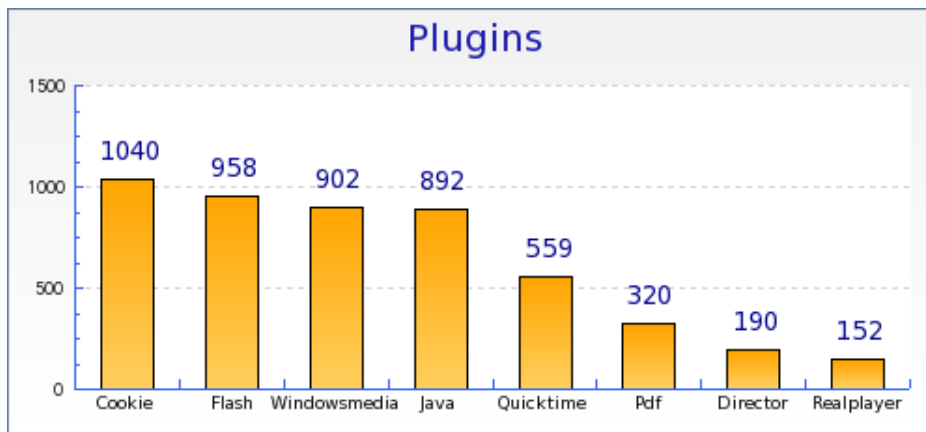

Gratisshoutbox - Instellingen bezoekers

Jaar 2009

Browsers (type)

Browsers (type)	Aantal
Gecko (Mozilla, Netscape)	487 (46.7 %)
Internet Explorer	456 (43.8 %)
Khtml (Konqueror, Safari)	74 (7.1 %)
Opera	23 (2.2 %)

Browsers

Browsers	Aantal
Firefox 3.0	408 (39.2 %)
Internet Explorer 7.0	287 (27.5 %)
Internet Explorer 6.0	95 (9.1 %)
Internet Explorer 8.0	73 (7.0 %)
Mozilla 5.0	34 (3.3 %)
Safari 525.1	27 (2.6 %)
Firefox 2.0	27 (2.6 %)
Safari 525.2	24 (2.3 %)
Opera 9.6	15 (1.4 %)
Safari 530.5	14 (1.3 %)

Gratisshoutbox - Instellingen bezoekers

Jaar 2009

Plugins

Plugins	Aantal
Cookie	1040 (99.8 %)
Flash	958 (91.9 %)
Windowsmedia	902 (86.6 %)
Java	892 (85.6 %)
Quicktime	559 (53.6 %)
Pdf	320 (30.7 %)
Director	190 (18.2 %)
Realplayer	152 (14.6 %)