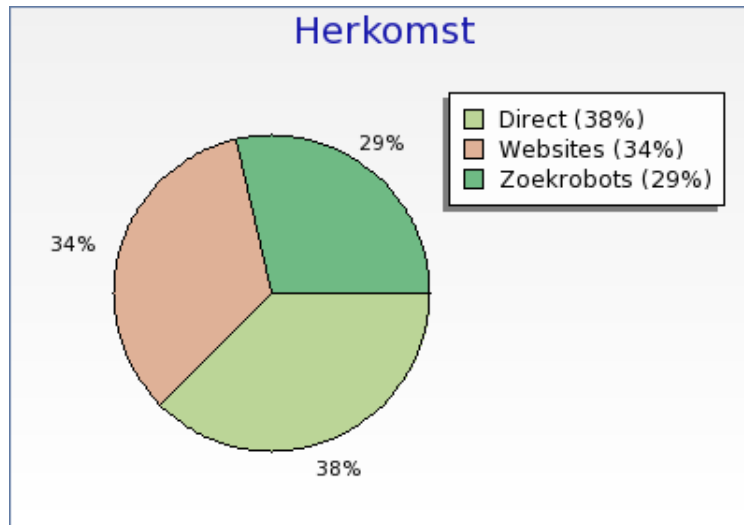

Schermsresolutie

Schermsresolutie	Aantal
1024x768	264 (25.3 %)
1280x1024	235 (22.6 %)
1280x800	161 (15.5 %)
1440x900	128 (12.3 %)
1680x1050	74 (7.1 %)

Gratisshoutbox - Instellingen bezoekers

Jaar 2009

1152x864

Gratisshoutbox - Instellingen bezoekers

Jaar 2009

	22 (2.1 %)
1366x768	21 (2.0 %)
1920x1200	19 (1.8 %)
1115x697	16 (1.5 %)
1280x960	12 (1.2 %)

Normaal/breedbeeld

Normaal/breedbeeld	Aantal
 Normaal	558 (53.6 %)
 Breedbeeld	460 (44.1 %)

Gratisshoutbox - Bezoekers volgens hun herkomst

Jaar 2009

Verdeling volgens herkomst

Zoekrobots

Aantal bezoeken via zoekrobots : 297 (29%)

Zoekrobots	Aantal
 Google	278 (93.6 %)
Startpagina (Google)	12 (4.0 %)
 Zoeken	4 (1.3 %)
 Live	1 (0.3 %)
 AltaVista	1 (0.3 %)
 Ask	1 (0.3 %)