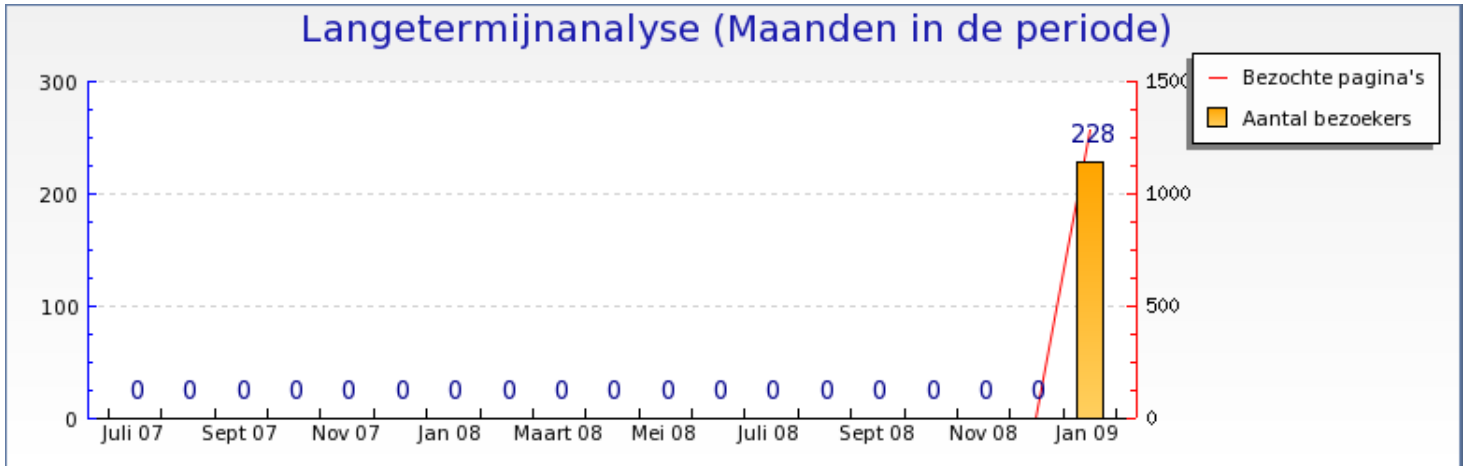

Gratisshoutbox - Bezoekersinformatie

Jaar 2009

Statistieken

Voor de geselecteerde periode	
Aantal bezoekers	1042
Unieke bezoekers	778
Bezochte pagina's	5825
Pagina's per bezoeker	7.5
Pagina's per significant bezoek	11.2
Gemiddelde duur bezoek	3min 21s
Gemiddelde duur bezochte pagina	36 sec
Slechts 1 pagina bekeken	55%
Average visits per day	4

Tabel: Trendanalyse

	Jaar 2002	Jaar 2003	Jaar 2004	Jaar 2005	Jaar 2006	Jaar 2007	Jaar 2008	Jaar 2009
Aantal bezoekers	Geen bezoekers	Geen bezoekers	Geen bezoekers	Geen bezoekers	Geen bezoekers	Geen bezoekers	Geen bezoekers	+ 0% (1042)
Bezochte pagina's	Geen bezoekers	Geen bezoekers	Geen bezoekers	Geen bezoekers	Geen bezoekers	Geen bezoekers	Geen bezoekers	+ 0% (5825)

Grafiek: Trendanalyse lange termijn

Gratisshoutbox - Bezoekersinformatie

Jaar 2009

Grafiek: Trendanalyse korte termijn

Grafiek: Gemiddelde duur van een bezoek

Grafiek: Aantal bezoekers per uur volgens servertijd

Gratisshoutbox - Bezoekersinformatie

Jaar 2009

Grafiek: Aantal bezoekers per uur volgens lokale tijd

Gratisshoutbox - Terugkerende bezoekers

Jaar 2009

Statistieken

Voor de geselecteerde periode	
Nieuwe bezoekers	663
Terugkerende bezoekers	115
Terugkeerpercentage	15%
Aantal bezoeken per bezoeker	1.3 bezoek