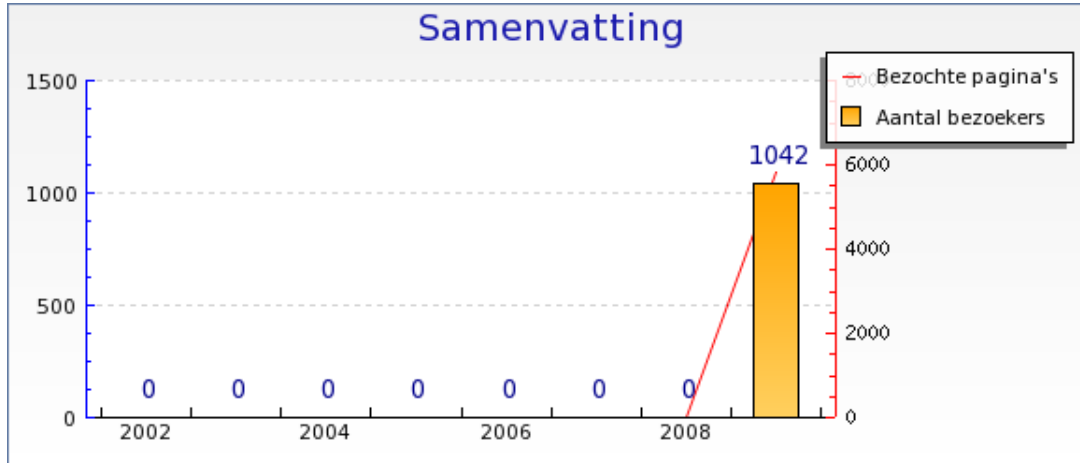

Gratisshoutbox - Bezoekersinformatie

Jaar 2009

Statistieken

Voor de geselecteerde periode	
Aantal bezoekers	1042
Unieke bezoekers	778
Bezochte pagina's	5825
Pagina's per bezoeker	7.5
Pagina's per significant bezoek	11.2
Gemiddelde duur bezoek	3min 21s
Gemiddelde duur bezochte pagina	36 sec
Slechts 1 pagina bekeken	55%
Average visits per day	4

Tabel: Trendanalyse

	Jaar 2002	Jaar 2003	Jaar 2004	Jaar 2005	Jaar 2006	Jaar 2007	Jaar 2008	Jaar 2009
Aantal bezoekers	Geen bezoekers	Geen bezoekers	Geen bezoekers	Geen bezoekers	Geen bezoekers	Geen bezoekers	Geen bezoekers	+ 0% (1042)
Bezochte pagina's	Geen bezoekers	Geen bezoekers	Geen bezoekers	Geen bezoekers	Geen bezoekers	Geen bezoekers	Geen bezoekers	+ 0% (5825)

Grafiek: Trendanalyse lange termijn

Gratisshoutbox - Bezoekersinformatie

Jaar 2009

Grafiek: Trendanalyse korte termijn

Grafiek: Gemiddelde duur van een bezoek

Grafiek: Aantal bezoekers per uur volgens servertijd