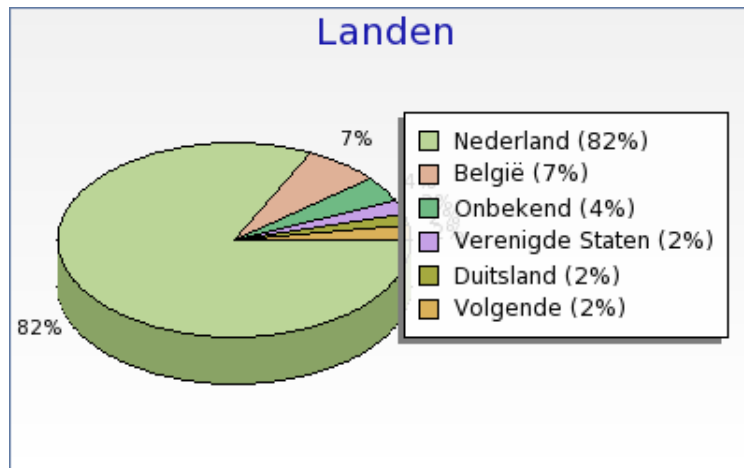

Gratisshoutbox - Herkomst bezoekers

Jaar 2009

Internet Service Providers

Internet Service Providers	Aantal
Ziggo	197 (18.9 %)
Direct-adsl	121 (11.6 %)
Chello	70 (6.7 %)
Home	69 (6.6 %)
Casema	52 (5.0 %)
Telfort	49 (4.7 %)
Telenet	47 (4.5 %)
Wanadoo	45 (4.3 %)
Ip	43 (4.1 %)
Planet	34 (3.3 %)