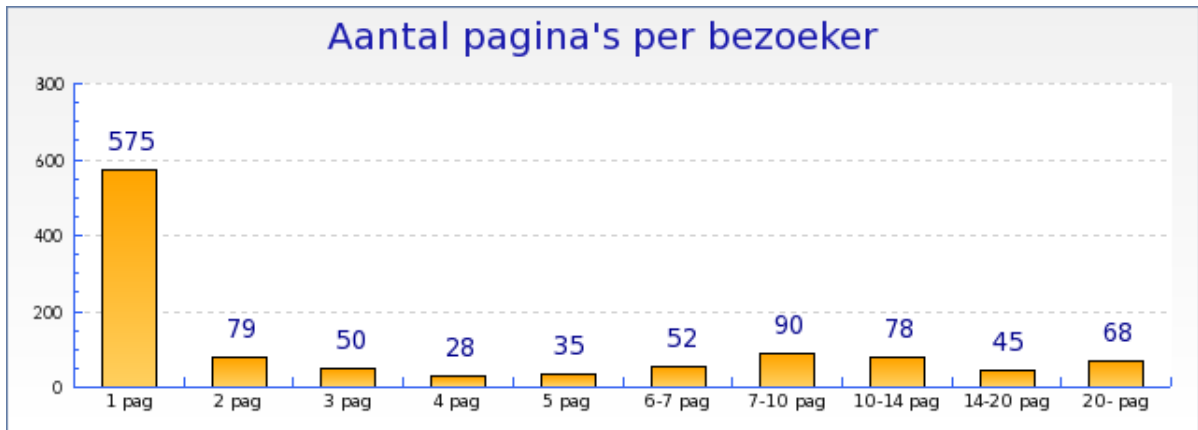

Grafiek die de nieuwe bezoeken vergelijkt met de terugkerende

Gratisshoutbox - Terugkerende bezoekers

Jaar 2009

Grafiek die het aantal hits per bezoeker laat zien

Gratisshoutbox - Informatie bezochte pagina's

Jaar 2009

	Jaar 2009	Jaar 2008	Jaar 2007
Aantal bezochte pagina's	5825	0	0
Aantal uniek bezochte pagina's	1597	0	0
Hoogste aantal pagina's bezocht door 1 bezoeker	176	0	0

Aantal bezochte pagina's

+ pagina	3547	+ 1000% (0)	+ 1000% (0)
index	1158	+ 1000% (0)	+ 1000% (0)
+ bericht	520	+ 1000% (0)	+ 1000% (0)
+ reclame	109	+ 1000% (0)	+ 1000% (0)
pagina=startpagina	90	+ 1000% (0)	+ 1000% (0)
pagina=linkpartners	53	+ 1000% (0)	+ 1000% (0)
pagina=inloggen	49	+ 1000% (0)	+ 1000% (0)
+ gastenboek	47	+ 1000% (0)	+ 1000% (0)
pagina=wachtwoord&md5=1&user=92	39	+ 1000% (0)	+ 1000% (0)
pagina=style	33	+ 1000% (0)	+ 1000% (0)

Tijd per pagina

	Totale tijd	Gemiddelde tijd
+ pagina	68:03:45	00:01:09
index	47:40:40	00:02:28
+ gastenboek	06:28:33	00:08:16
+ bericht	05:27:20	00:00:38
pagina=startpagina	03:32:42	00:02:22
pagina=linkpartners	02:13:23	00:02:31
+ reclame	01:40:45	00:00:55
pagina=inloggen	01:06:43	00:01:22
pagina=style	00:12:01	00:00:22
pagina=wachtwoord&md5=1&user=92	00:06:43	00:00:10

Gratisshoutbox - Informatie bezochte pagina's

Jaar 2009

Grafiek : Aantal pagina's per bezoeker

Gratisshoutbox - Surfgedrag bezoekers

Jaar 2009

Eerste pagina's

	Hits binnenkomst
index	890
+ pagina	72
+ gastenboek	39
pagina=wachtwoord&md5=1&user=92	7