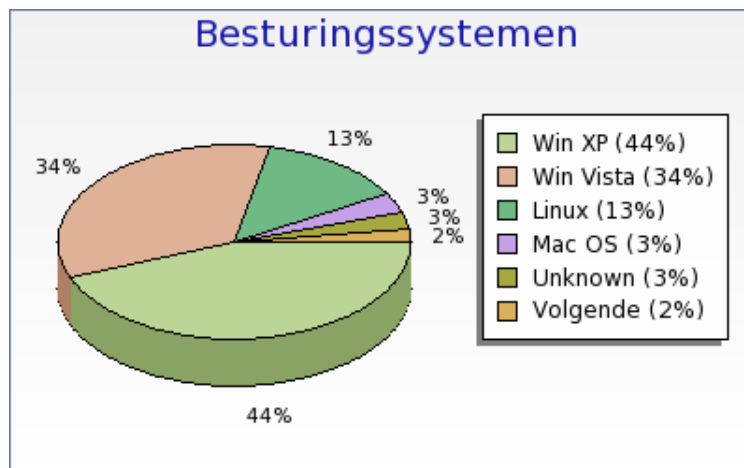

Gratisshoutbox - Instellingen bezoekers

Jaar 2009

Belangrijkste combinaties

Belangrijkste combinaties	Aantal
Linux / Firefox / 1280x1024	101 (9.7 %)
Windows XP / Internet Explorer / 1024x768	98 (9.4 %)
Windows Vista / Internet Explorer / 1440x900	61 (5.9 %)
Windows XP / Firefox / 1024x768	61 (5.9 %)
Windows Vista / Internet Explorer / 1280x800	48 (4.6 %)
Windows Vista / Firefox / 1280x800	43 (4.1 %)
Windows XP / Firefox / 1280x1024	43 (4.1 %)
Windows XP / Internet Explorer / 1280x800	31 (3.0 %)
Windows XP / Internet Explorer / 1280x1024	28 (2.7 %)
Windows Vista / Firefox / 1280x1024	26 (2.5 %)

Besturingssystemen

Besturingssystemen	Aantal
Windows XP	459 (44.0 %)
Windows Vista	359 (34.5 %)
Linux	138 (13.2 %)
Mac OS	34 (3.3 %)
- Unknown	29 (2.8 %)
Windows 2000	9 (0.9 %)
Windows NT	8 (0.8 %)
Windows Server 2003	6 (0.6 %)