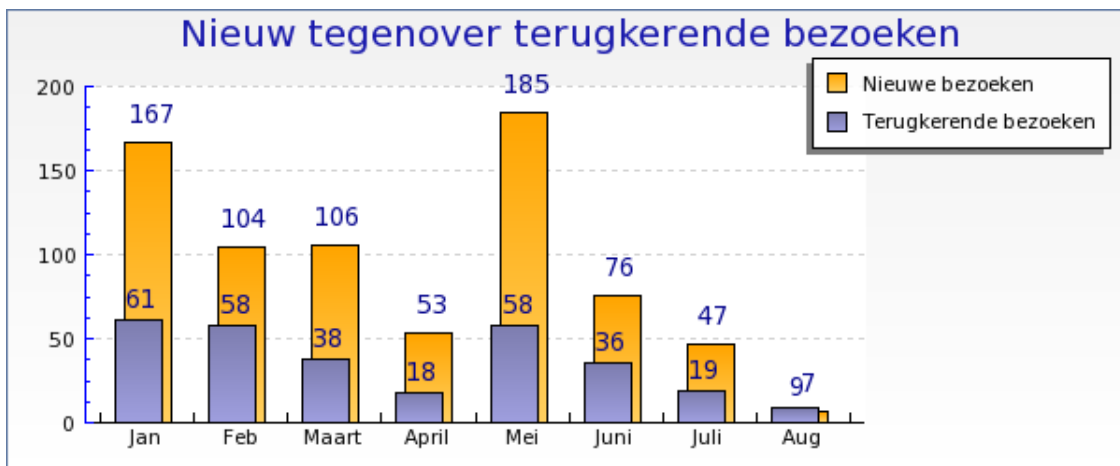

Grafiek: Trendanalyse lange termijn

Gratisshoutbox - Bezoekersinformatie

Jaar 2009

Grafiek: Trendanalyse korte termijn

Grafiek: Gemiddelde duur van een bezoek

Grafiek: Aantal bezoekers per uur volgens servertijd

Gratisshoutbox - Bezoekersinformatie

Jaar 2009

Grafiek: Aantal bezoekers per uur volgens lokale tijd

Gratisshoutbox - Terugkerende bezoekers

Jaar 2009

Statistieken

Voor de geselecteerde periode	
Nieuwe bezoekers	663
Terugkerende bezoekers	115
Terugkeerpercentage	15%
Aantal bezoeken per bezoeker	1.3 bezoek

Nieuw tegenover terugkerende bezoeken

	Terugkerende bezoeker	Nieuwe bezoeken
Aantal bezoekers	297 (29%)	745 (71%)
Bezochte pagina's	2522 (43%)	3303 (57%)
Pagina's per bezoeker	8.5	4.4
Gemiddelde duur bezoek	6min 3s	2min 16s
Gemiddelde duur bezochte pag	42 sec	30 sec
Slechts 1 pagina bekeken	43%	60%

Grafiek die de nieuwe bezoeken vergelijkt met de terugkerende

Gratisshoutbox - Terugkerende bezoekers

Jaar 2009

Grafiek die het aantal hits per bezoeker laat zien

Gratisshoutbox - Informatie bezochte pagina's