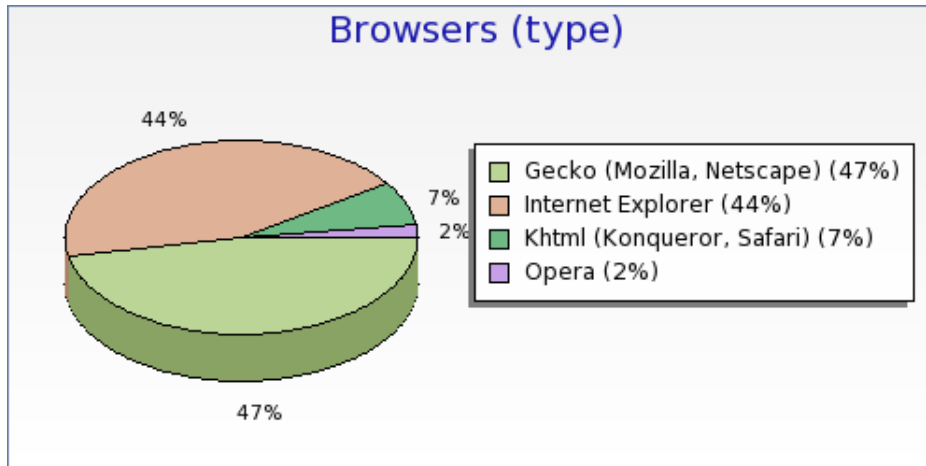

Gratisshoutbox - Instellingen bezoekers

Jaar 2009

Belangrijkste combinaties

Belangrijkste combinaties	Aantal
Linux / Firefox / 1280x1024	101 (9.7 %)
Windows XP / Internet Explorer / 1024x768	98 (9.4 %)
Windows Vista / Internet Explorer / 1440x900	61 (5.9 %)
Windows XP / Firefox / 1024x768	61 (5.9 %)
Windows Vista / Internet Explorer / 1280x800	48 (4.6 %)
Windows Vista / Firefox / 1280x800	43 (4.1 %)
Windows XP / Firefox / 1280x1024	43 (4.1 %)
Windows XP / Internet Explorer / 1280x800	31 (3.0 %)
Windows XP / Internet Explorer / 1280x1024	28 (2.7 %)
Windows Vista / Firefox / 1280x1024	26 (2.5 %)

Besturingssystemen

Besturingssystemen	Aantal
 Windows XP	459 (44.0 %)
 Windows Vista	359 (34.5 %)
 Linux	138 (13.2 %)
 Mac OS	34 (3.3 %)
- Unknown	29 (2.8 %)
 Windows 2000	9 (0.9 %)
 Windows NT	8 (0.8 %)
 Windows Server 2003	6 (0.6 %)

Gratisshoutbox - Instellingen bezoekers

Jaar 2009

Browsers (type)

Browsers (type)	Aantal
Gecko (Mozilla, Netscape)	487 (46.7 %)
Internet Explorer	456 (43.8 %)
Khtml (Konqueror, Safari)	74 (7.1 %)
Opera	23 (2.2 %)