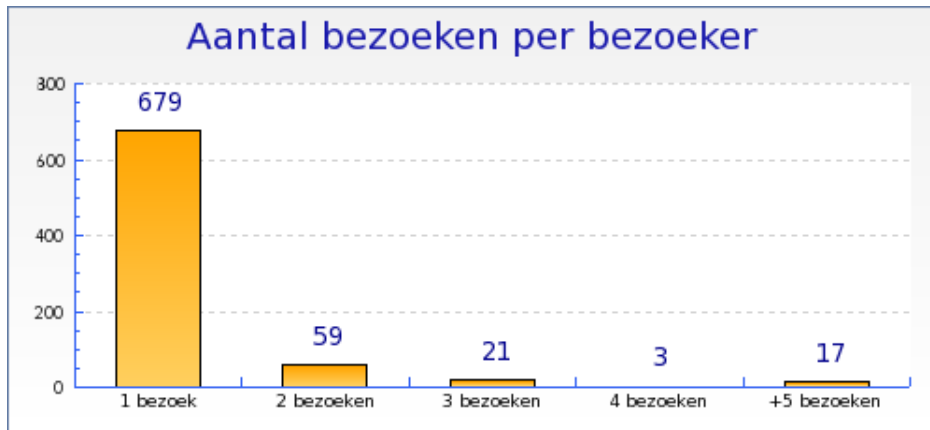

Grafiek: Trendanalyse lange termijn

Gratisshoutbox - Bezoekersinformatie

Jaar 2009

Grafiek: Trendanalyse korte termijn

Grafiek: Gemiddelde duur van een bezoek

Grafiek: Aantal bezoekers per uur volgens servertijd

Gratisshoutbox - Bezoekersinformatie

Jaar 2009

Grafiek: Aantal bezoekers per uur volgens lokale tijd

Gratisshoutbox - Terugkerende bezoekers

Jaar 2009

Statistieken

Voor de geselecteerde periode	
Nieuwe bezoekers	663
Terugkerende bezoekers	115
Terugkeerpercentage	15%
Aantal bezoeken per bezoeker	1.3 bezoek

Nieuw tegenover terugkerende bezoeken

	Terugkerende bezoeker	Nieuwe bezoeken
Aantal bezoekers	297 (29%)	745 (71%)
Bezochte pagina's	2522 (43%)	3303 (57%)
Pagina's per bezoeker	8.5	4.4
Gemiddelde duur bezoek	6min 3s	2min 16s
Gemiddelde duur bezochte pag	42 sec	30 sec
Slechts 1 pagina bekeken	43%	60%

Grafiek die de nieuwe bezoeken vergelijkt met de terugkerende

Gratisshoutbox - Terugkerende bezoekers

Jaar 2009

Grafiek die het aantal hits per bezoeker laat zien

Gratisshoutbox - Informatie bezochte pagina's