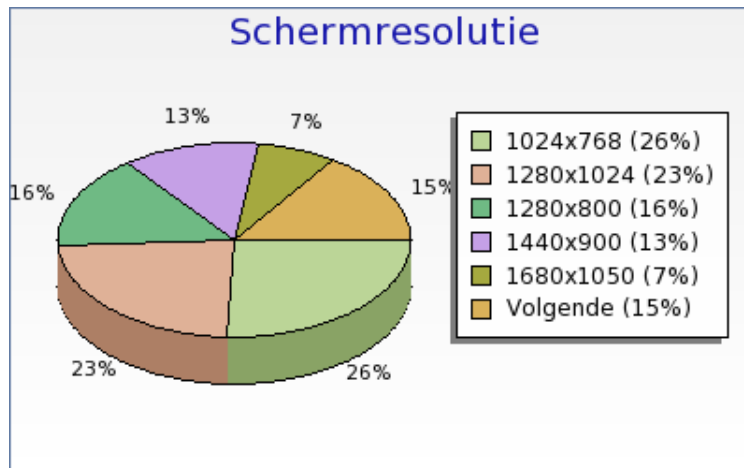

Gratisshoutbox - Instellingen bezoekers

Jaar 2009

	22 (2.1 %)
1366x768	21 (2.0 %)
1920x1200	19 (1.8 %)
1115x697	16 (1.5 %)
1280x960	12 (1.2 %)

Normaal/breedbeeld

Normaal/breedbeeld	Aantal
Normaal	558 (53.6 %)
Breedbeeld	460 (44.1 %)