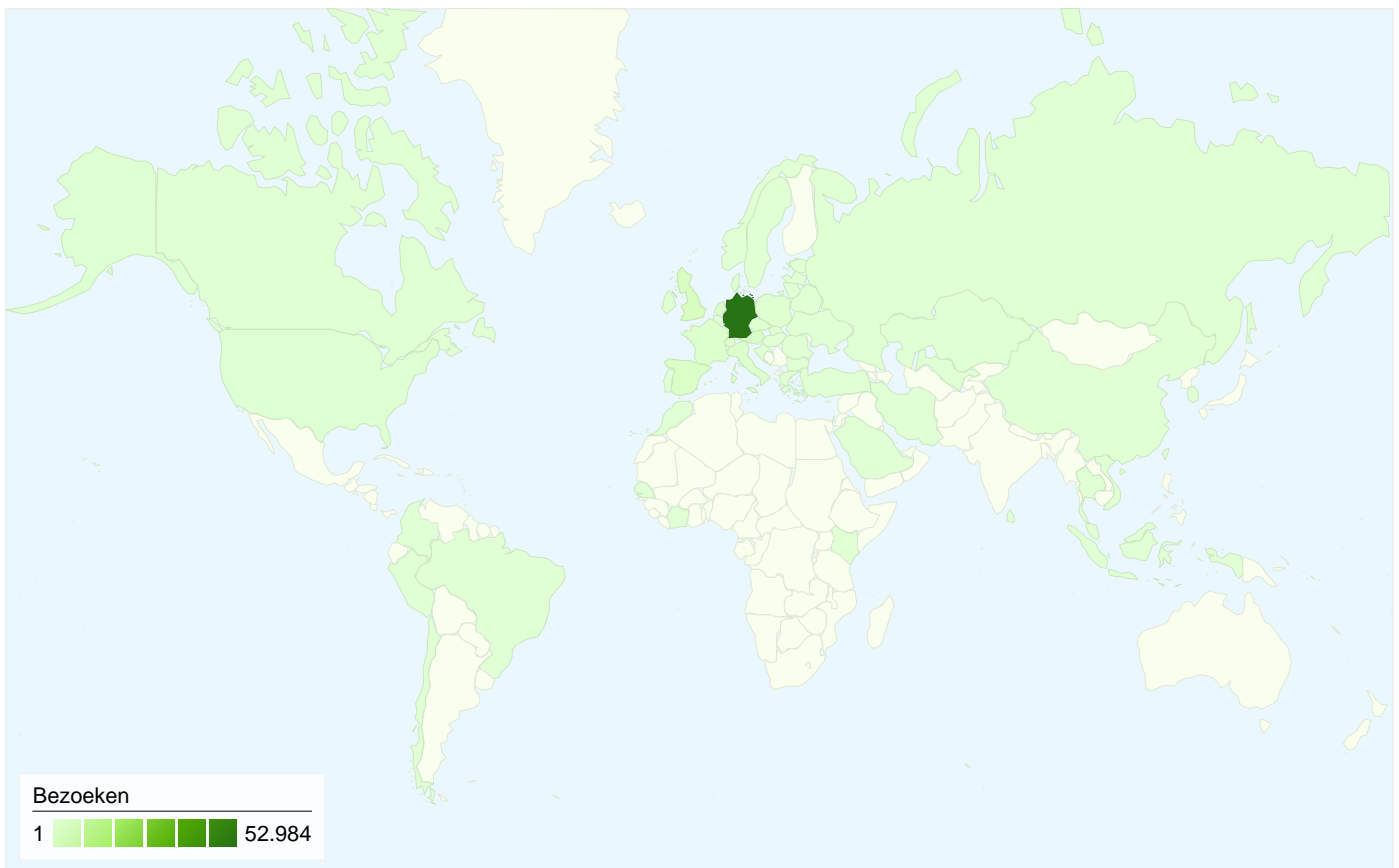

**Bezoekers hebben 28 doelconversies voltooid**

### Doelprestatie

Beogd succespercentage

Beogd succespercentage  
0,04%

Totale doelwaarde

Totale doelwaarde  
\$0,00

## 69.672 bezoeken zijn afkomstig van 61 landen/gebieden

### Sitegebruik

Land/gebied	Bezoeken	Pagina's/bezoek	Gem. tijd op site	Nieuw bezoekpercentage	Weigeringspercentage
<b>Germany</b>	<b>52.984</b>	1,35	00:03:24	72,24%	79,49%
United Kingdom	2.976	1,11	00:01:27	2,52%	89,38%
Spain	2.113	1,13	00:01:45	11,74%	88,03%
Austria	2.073	1,24	00:02:59	63,58%	84,47%
Netherlands	1.245	1,21	00:02:14	84,34%	84,34%
Italy	1.233	1,22	00:02:26	13,30%	84,18%
Switzerland	1.113	1,35	00:04:10	71,07%	78,44%
France	1.024	1,08	00:00:47	6,54%	92,19%
Czech Republic	843	1,44	00:05:50	73,19%	73,78%
Poland	841	1,28	00:03:59	68,97%	79,67%
United States	606	1,23	00:01:16	13,86%	89,27%
Turkey	287	1,52	00:08:24	47,39%	69,34%