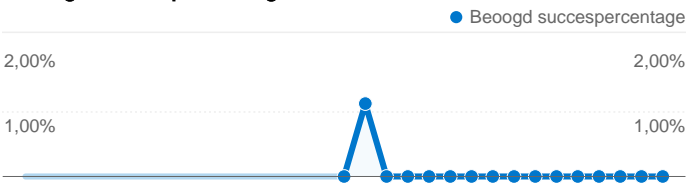

Doelprestatie

Beogd succespercentage