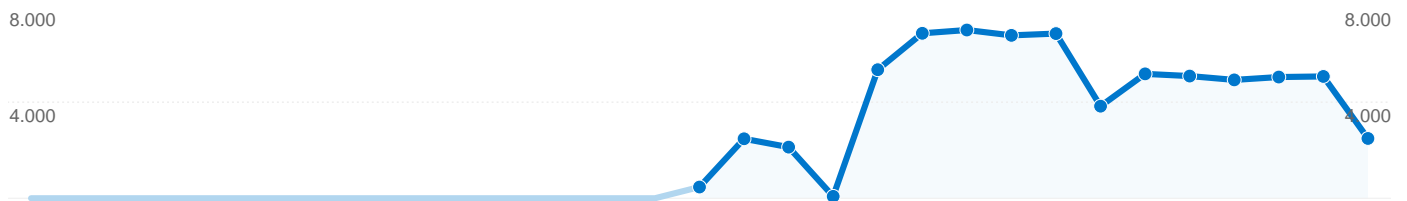

Alle verkeersbronnen hebben in totaal 69.672 bezoeken gegenereerd

7,46% Direct verkeer

92,49% Verwijzende sites

0,05% Zoekmachines

■ **Verwijzende sites**
64.441 (92,49%)

■ **Direct verkeer**
5.196 (7,46%)

■ **Zoekmachines**
35 (0,05%)

Belangrijkste verkeersbronnen

Bronnen	Bezoeken	Bezoekpercen tage	Zoekwoorden	Bezoeken	Bezoekpercen tage
ebesucher.de (referral)	36.277	52,07%	antiek kinderstoeltje	3	8,57%
webmasterebesucher.de	24.985	35,86%	abnamrobank.nl	2	5,71%
(direct) ((none))	5.196	7,46%	relatie bemiddeling +	2	5,71%
klammgeil.de (referral)	633	0,91%	abcdirect - search powered by	1	2,86%
webmasterebesucher.info	457	0,66%	achterhetstuur	1	2,86%