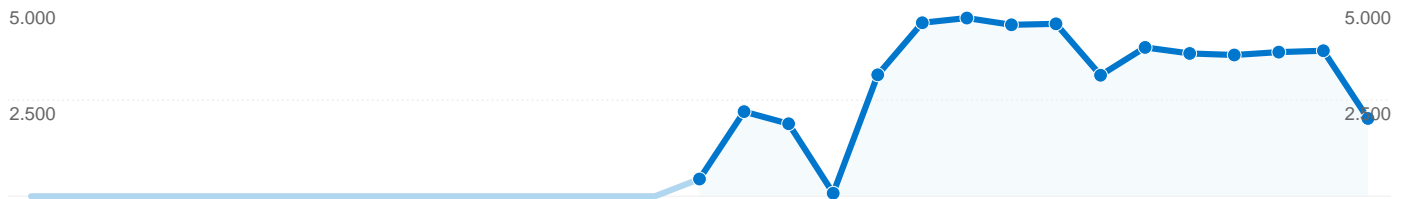

44.412 mensen hebben deze site bezocht

Technisch profiel

Browser	Bezoeken	Bezoekpercentage	Verbindingssnelheid	Bezoeken	Bezoekpercentage
Firefox	45.706	65,60%	DSL	33.587	48,21%
Internet Explorer	17.974	25,80%	Unknown	16.560	23,77%
Mozilla	2.987	4,29%	Dialup	15.288	21,94%
Opera	2.577	3,70%	Cable	3.298	4,73%
Safari	240	0,34%	T1	745	1,07%