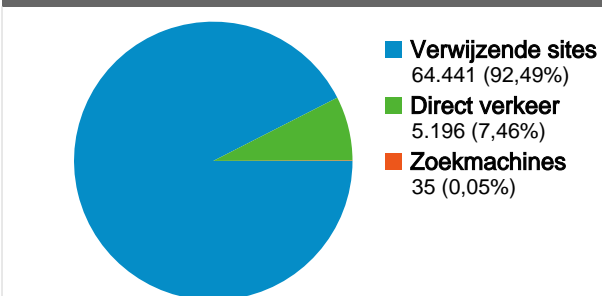

Overzicht van verkeersbronnen

Overzicht van inhoud

Pagina's	Paginaweergaves	Weergavepercentage
/	91.579	99,99%
/index.php?q=aHR0cDovL2Zy	1	> 0,00%
/search?q=cache:t1yCNhg4no	1	> 0,00%
/index.php?_u_=aHR0cDovL2	1	> 0,00%
/cgi-bin/anon-	1	> 0,00%