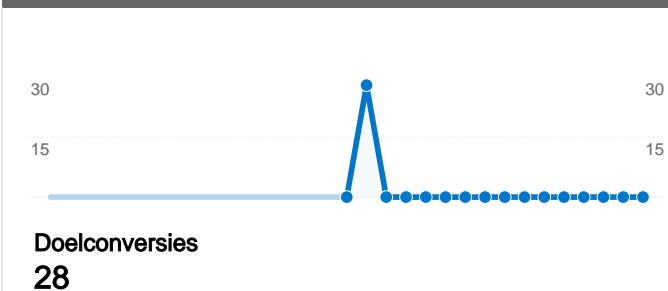

Overzicht van doelen

Overzicht van inhoud

Pagina's	Paginaweergaves	Weergavepercentage
/	91.579	99,99%
/index.php?q=aHR0cDovL2Zy	1	> 0,00%
/search?q=cache:t1yCNhg4no	1	> 0,00%
/index.php?_u_=aHR0cDovL2	1	> 0,00%
/cgi-bin/anon-	1	> 0,00%