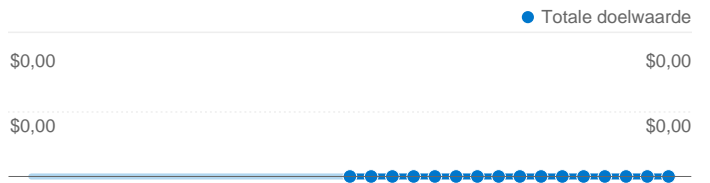

## Belangrijkste verkeersbronnen

Bronnen	Bezoeken	Bezoekpercen tage	Zoekwoorden	Bezoeken	Bezoekpercen tage
ebesucher.de (referral)	36.277	52,07%	antiek kinderstoeltje	3	8,57%
webmasterebesucher.de	24.985	35,86%	abnamrobank.nl	2	5,71%
(direct) ((none))	5.196	7,46%	relatie bemiddeling +	2	5,71%
klammgeil.de (referral)	633	0,91%	abcdirect - search powered by	1	2,86%
webmasterebesucher.info	457	0,66%	achterhetstuur	1	2,86%

**Bezoekers hebben 28 doelconversies voltooid**

### Doelprestatie

Beogd succespercentage

Beogd succespercentage  
0,04%

Totale doelwaarde

Totale doelwaarde  
\$0,00