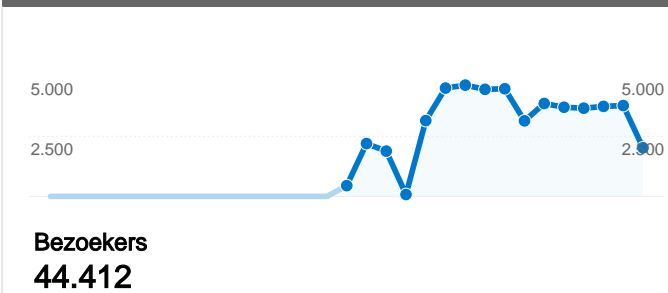

## Sitegebruik

 **69.672** Bezoeken

 **80,75%** Weigeringspercentage

 **91.584** Paginaweergaves

 **00:03:12** Gem. tijd op site

 **1,31** Pagina's/bezoek

 **63,40%** Nieuw bezoekpercentage

## Overzicht van bezoekers

## Pagina's op deze site zijn in totaal 91.584 keer bekeken

 **91.584** Paginaweergaves

 **69.672** Unieke paginaweergaves

 **80,75%** Weigeringspercentage