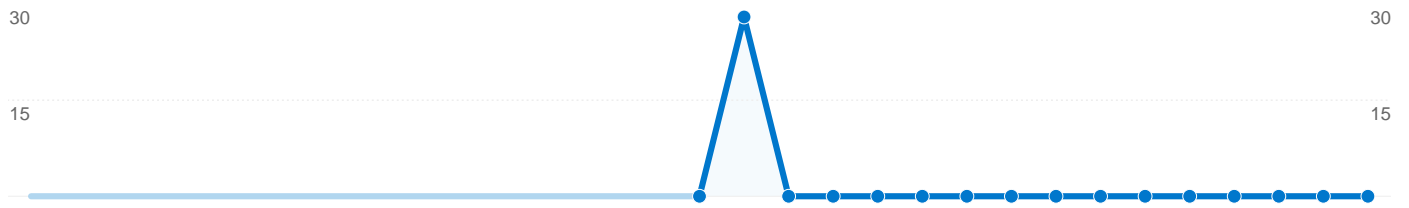

Bezoekers hebben 28 doelconversies voltooid