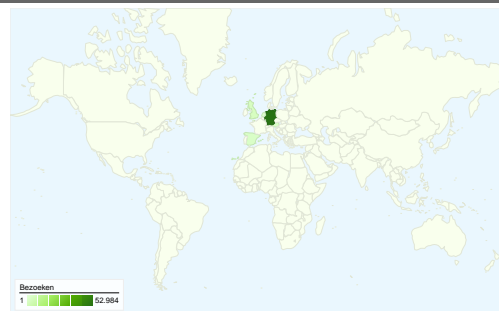

## Sitegebruik

 **69.672** Bezoeken

 **80,75%** Weigeringspercentage

 **91.584** Paginaweergaves

 **00:03:12** Gem. tijd op site

 **1,31** Pagina's/bezoek

 **63,40%** Nieuw bezoekpercentage

## Overzicht van verkeersbronnen

## Alle verkeersbronnen hebben in totaal 69.672 bezoeken gegenereerd

 **7,46%** Direct verkeer

 **92,49%** Verwijzende sites

 **0,05%** Zoekmachines

■ **Verwijzende sites**  
64.441 (92,49%)

■ **Direct verkeer**  
5.196 (7,46%)

## 69.672 bezoeken zijn afkomstig van 61 landen/gebieden