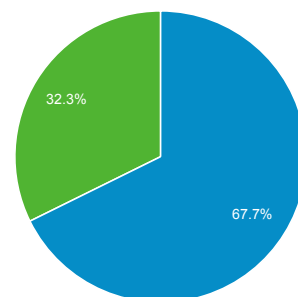

3 mrt. 2015 - 2 apr. 2015

Doelgroepoverzicht

Alle sessies
100,00%

Overzicht

■ New Visitor ■ Returning Visitor

Taal	Sessies	% Sessies
1. nl-nl	359	48,71%
2. nl	254	34,46%
3. nl-be	81	10,99%
4. en-us	17	2,31%
5. fr-fr	7	0,95%
6. fr	5	0,68%
7. fr-be	4	0,54%
8. pl	4	0,54%
9. en	2	0,27%
10. c	1	0,14%