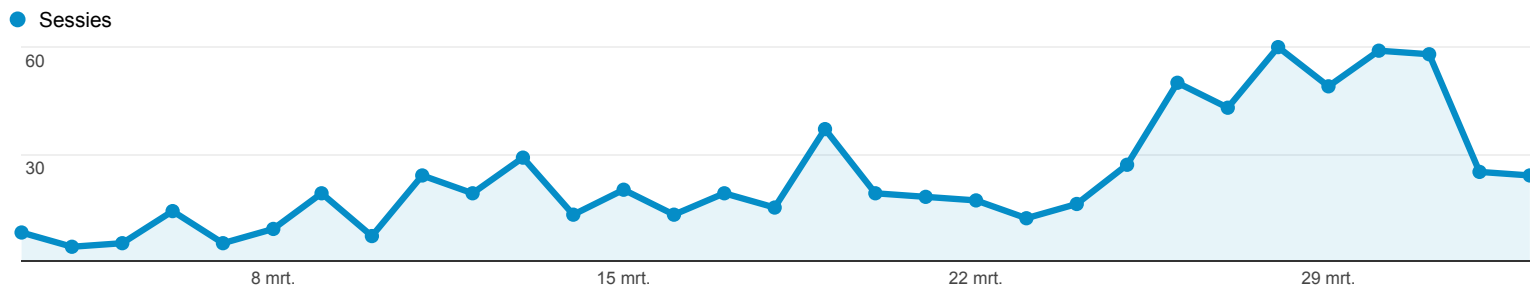

3 mrt. 2015 - 2 apr. 2015

Doelgroepoverzicht

Alle sessies
100,00%

Overzicht

■ New Visitor ■ Returning Visitor

Taal	Sessies	% Sessies
1. nl-nl	359	48,71%
2. nl	254	34,46%
3. nl-be	81	10,99%
4. en-us	17	2,31%
5. fr-fr	7	0,95%
6. fr	5	0,68%
7. fr-be	4	0,54%
8. pl	4	0,54%
9. en	2	0,27%
10. c	1	0,14%