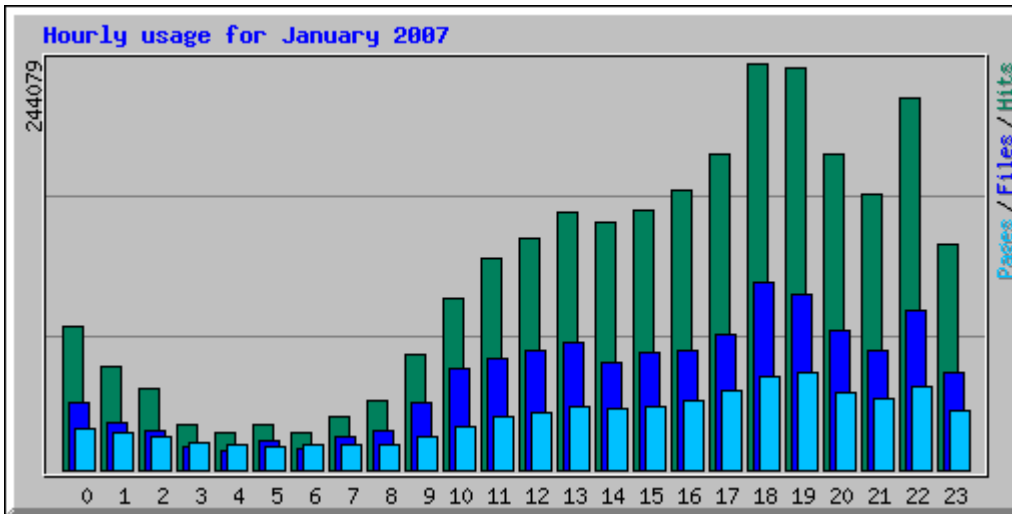

25	132893		54936		30830		3158		1782		1339107	
26	148378	5.26%	70444	5.33%	31887	4.21%	3912	5.01%	1680	5.35%	1892061	6.31%
27	7953	0.28%	3324	0.25%	3740	0.49%	285	0.37%	287	0.91%	94090	0.31%

Hourly Statistics for January 2007												
Hour	Hits			Files			Pages			KBytes		
	Avg	Total		Avg	Total		Avg	Total		Avg	Total	
0	3167	85518	3.03%	1472	39759	3.01%	922	24908	3.29%	32894	888148	2.96%
1	2293	61915	2.20%	1061	28661	2.17%	825	22300	2.95%	23993	647823	2.16%
2	1797	48519	1.72%	875	23630	1.79%	717	19383	2.56%	20077	542071	1.81%
3	1000	27012	0.96%	523	14145	1.07%	583	15747	2.08%	12702	342949	1.14%
4	814	22001	0.78%	430	11634	0.88%	556	15025	1.99%	10370	279983	0.93%
5	995	26888	0.95%	661	17862	1.35%	533	14412	1.90%	14672	396150	1.32%
6	834	22528	0.80%	450	12155	0.92%	555	14991	1.98%	10296	277994	0.93%
7	1188	32093	1.14%	719	19413	1.47%	541	14617	1.93%	13956	376804	1.26%
8	1533	41392	1.47%	872	23548	1.78%	574	15512	2.05%	18042	487125	1.62%
9	2541	68617	2.43%	1508	40726	3.08%	730	19712	2.60%	30935	835241	2.78%
10	3818	103107	3.66%	2227	60134	4.55%	977	26394	3.49%	43964	1187034	3.96%
11	4688	126578	4.49%	2480	66968	5.06%	1179	31845	4.21%	52723	1423514	4.74%
12	5149	139025	4.93%	2642	71336	5.39%	1247	33677	4.45%	55736	1504866	5.02%
13	5718	154403	5.48%	2841	76711	5.80%	1388	37482	4.95%	62634	1691110	5.64%
14	5517	148965	5.28%	2381	64287	4.86%	1336	36095	4.77%	53038	1432035	4.77%
15	5779	156043	5.54%	2625	70892	5.36%	1413	38160	5.04%	58103	1568778	5.23%
16	6193	167224	5.93%	2652	71625	5.42%	1524	41169	5.44%	61673	1665176	5.55%
17	7006	189183	6.71%	3019	81537	6.16%	1759	47505	6.28%	71506	1930667	6.44%
18	9039	244079	8.66%	4164	112447	8.50%	2070	55893	7.38%	99307	2681291	8.94%
19	8939	241353	8.56%	3906	105488	7.98%	2180	58881	7.78%	93497	2524428	8.41%
20	7009	189261	6.71%	3108	83930	6.35%	1697	45831	6.06%	75816	2047031	6.82%
21	6107	164904	5.85%	2655	71695	5.42%	1563	42227	5.58%	64470	1740700	5.80%
22	8260	223034	7.91%	3558	96082	7.26%	1852	50007	6.61%	82432	2225660	7.42%
23	5016	135441	4.80%	2146	57961	4.38%	1300	35122	4.64%	48350	1305443	4.35%

Top 30 of 33661 Total URLs