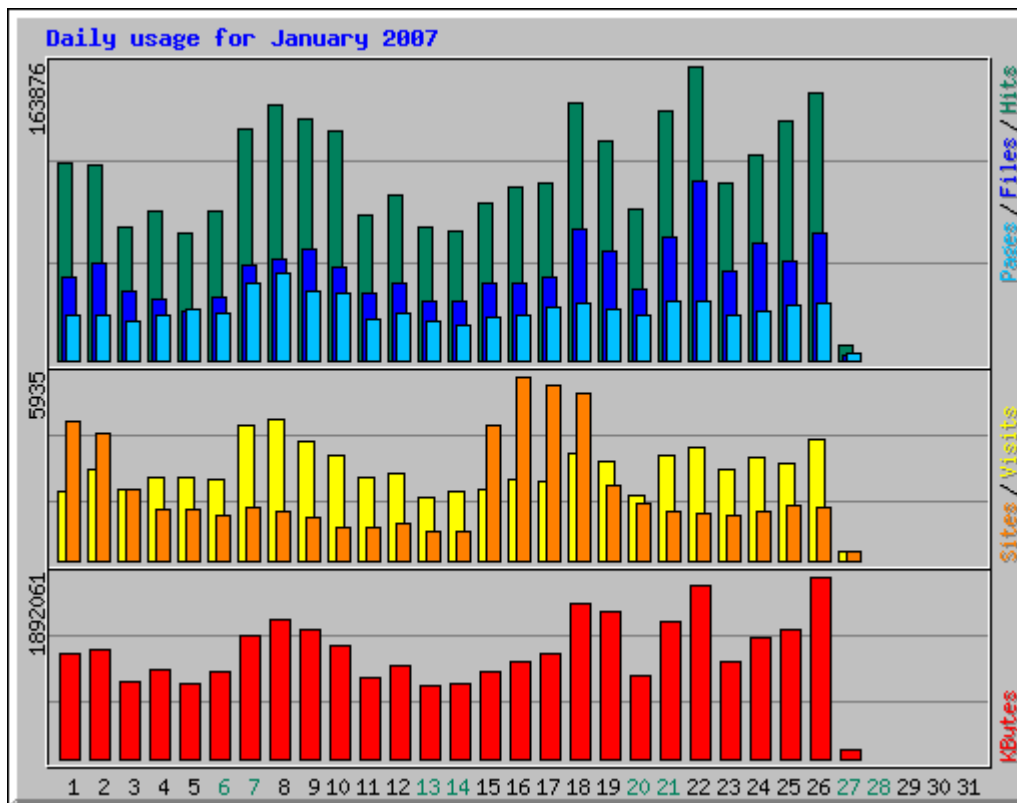

Usage Statistics for nicedudes.nl

Summary Period: January 2007
Generated 27-Jan-2007 04:07 CET

[\[Daily Statistics\]](#) [\[Hourly Statistics\]](#) [\[URLs\]](#) [\[Entry\]](#) [\[Exit\]](#) [\[Sites\]](#) [\[Referrers\]](#) [\[Search\]](#) [\[Users\]](#) [\[Agents\]](#) [\[Countries\]](#)

Monthly Statistics for January 2007		
Total Hits	2819083	
Total Files	1322626	
Total Pages	756895	
Total Visits	78028	
Total KBytes	30002022	
Total Unique Sites	31403	
Total Unique URLs	33661	
Total Unique Referrers	13861	
Total Unique Usernames	1	
Total Unique User Agents	1657	
	Avg	Max
Hits per Hour	4350	24401
Hits per Day	104410	163876
Files per Day	48986	99616
Pages per Day	28033	47974
Visits per Day	2889	4540
KBytes per Day	1111186	1892061
Hits by Response Code		
Code 200 - OK	1322626	
Code 206 - Partial Content	2809	
Code 301 - Moved Permanently	7676	
Code 302 - Found	174811	
Code 304 - Not Modified	882243	
Code 401 - Unauthorized	75	
Code 403 - Forbidden	68996	
Code 404 - Not Found	359847	